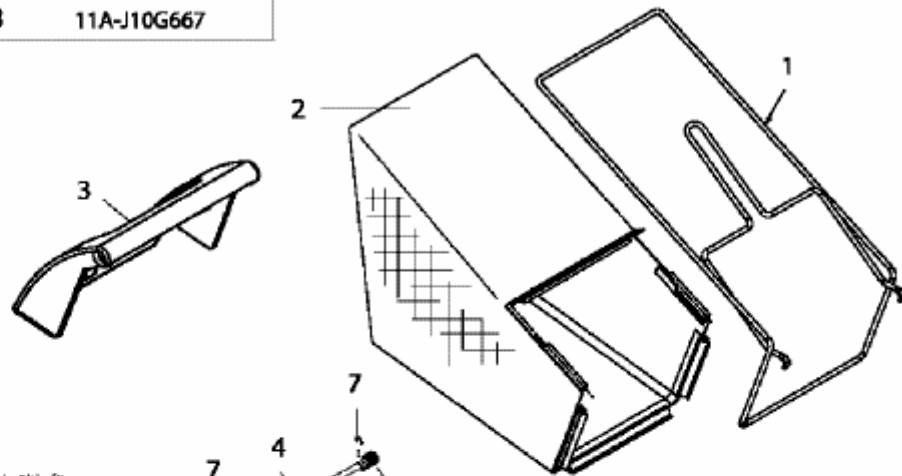

46 PH > 11A-J18Q677 (2005) > GRASFANGSACK, MESSER, MOTOR

46 PB	11A-J10G600	46 PB-4S	11A-J14J676
46 PT	11A-J11A600	46 PB-4	11A-J14M676
BBM 46 BS	11A-J10G619	46 PH	11A-J18Q676
BBM 46	11A-J11A619	46 PH	11A-J18Q677
* OK 46 PB	11A-J10G667		

\*  
 mit \* markierte Teile sind gültig für:  
 Parts marked with \* are valid for:  
 OK46 PB  
 Serie Nr. AC185T41831 - AC185T42035  
 Serie Nr. AD065T40836 - AD065T41290

Nicht abgebildet / not shown  
 MOTOR / ENGINE / MOTEUR