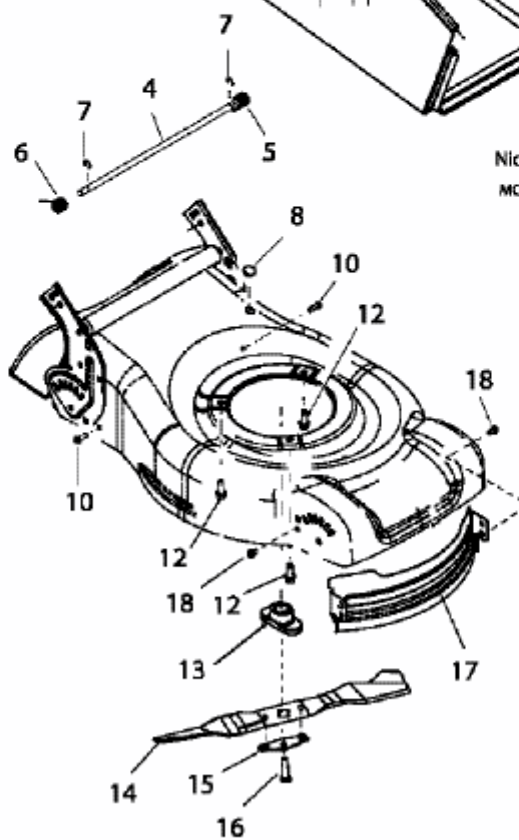

46 PH > 11A-J18Q677 (2005) > GRASFANGSACK, MESSER, MOTOR

46 PB	11A-J10G600	46 PB-4S	11A-J14J676
46 PT	11A-J11A600	46 PB-4	11A-J14M676
BBM 46 BS	11A-J10G619	46 PH	11A-J18Q676
BBM 46	11A-J11A619	46 PH	11A-J18Q677
* OK 46 PB	11A-J10G667		

\*  
 mit \* markierte Teile sind gültig für:  
 Parts marked with \* are valid for:  
 OK46 PB  
 Serie Nr. AC185T41831 - AC185T42035  
 Serie Nr. AD065T40836 - AD065T41290

Nicht abgebildet / not shown  
 MOTOR / ENGINE / MOTEUR

11	46 PB, BBM 46 BS, OK46 PB
<b>Briggs &amp; Stratton</b>	
19	46 PT, BBM 46
<b>TEC</b>	
20	46 PB-4S
<b>Briggs &amp; Stratton</b>	
21	46 PB-4
<b>Briggs &amp; Stratton</b>	
21A	Motorabdeckung
21B	Schraube
<b>HONDA</b>	
22	46 PH