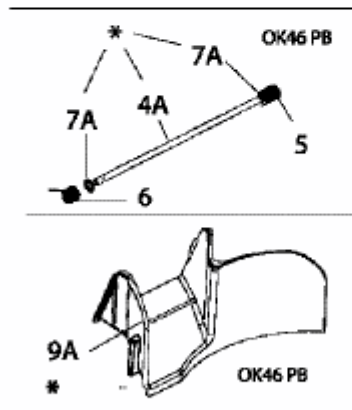

46 PH > 11A-J18Q677 (2005) > GRASFANGSACK, MESSER, MOTOR

46 PB	11A-J10G600	46 PB-4S	11A-J14J676
46 PT	11A-J11A600	46 PB-4	11A-J14M676
BBM 46 BS	11A-J10G619	46 PH	11A-J18Q676
BBM 46	11A-J11A619	46 PH	11A-J18Q677
* OK 46 PB	11A-J10G667		

\*  
 mit \* markierte Teile sind gültig für:  
 Parts marked with \* are valid for:  
 OK46 PB  
 Serie Nr. AC185T41831 - AC185T42035  
 Serie Nr. AD065T40836 - AD065T41290

Nicht abgebildet / not shown  
 MOTOR / ENGINE / MOTEUR