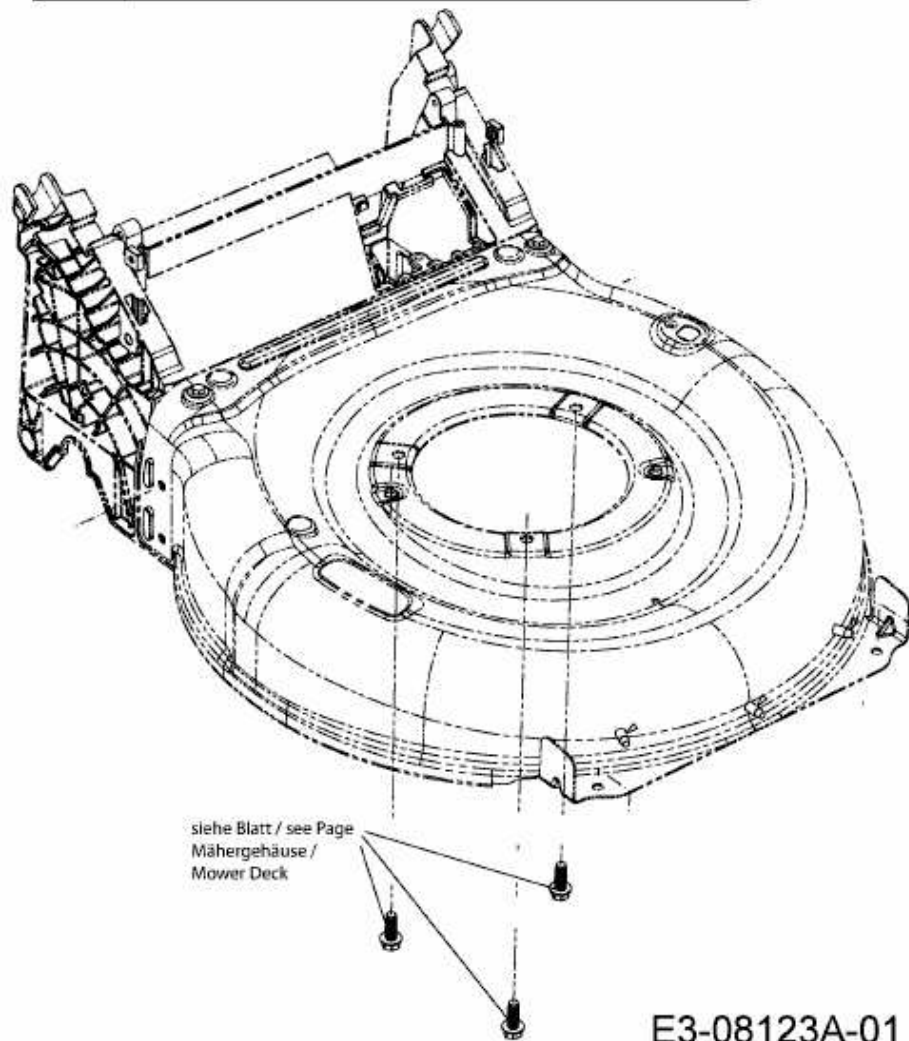

MOTOR / ENGINE nicht abgebildet / not shown

Ref.	für Rasenmäher / for Mower Mod.
1	Smart 42 PO , Smart 42 SPO (2014)
2	MTD 42 B , MTD 46 B , MTD 46 BS, Optima 42 PB , Optima 42 SPB , HW 42 B
3	MTD 42 , MTD 42 S , MTD 46 S , MC 42 , MC 42 S , Smart 42 SPO (2015)

E3-08123A-01