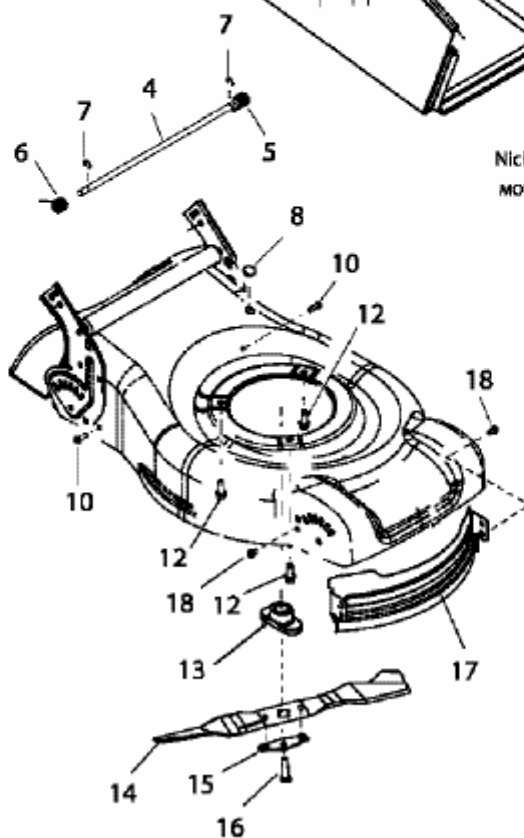

46 PB > 11A-J10G600 (2005) > GRASFANGSACK, MESSER, MOTOR

46 PB	11A-J10G600	46 PB-4S	11A-J14J676
46 PT	11A-J11A600	46 PB-4	11A-J14M676
BBM 46 BS	11A-J10G619	46 PH	11A-J18Q676
BBM 46	11A-J11A619	46 PH	11A-J18Q677
* OK 46 PB	11A-J10G667		

*
 mit * markierte Teile sind gültig für:
 Parts marked with * are valid for:
 OK46 PB
 Serie Nr. AC185T41831 - AC185T42035
 Serie Nr. AD065T40836 - AD065T41290

Nicht abgebildet / not shown
 MOTOR / ENGINE / MOTEUR

11	46 PB, BBM 46 BS, OK46 PB
Briggs & Stratton	
19	46 PT, BBM 46
TEC	
20	46 PB-4S
Briggs & Stratton	
21	46 PB-4
Briggs & Stratton	
21A	Motorabdeckung
21B	Schraube
22	46 PH
HONDA	

E3-02515A