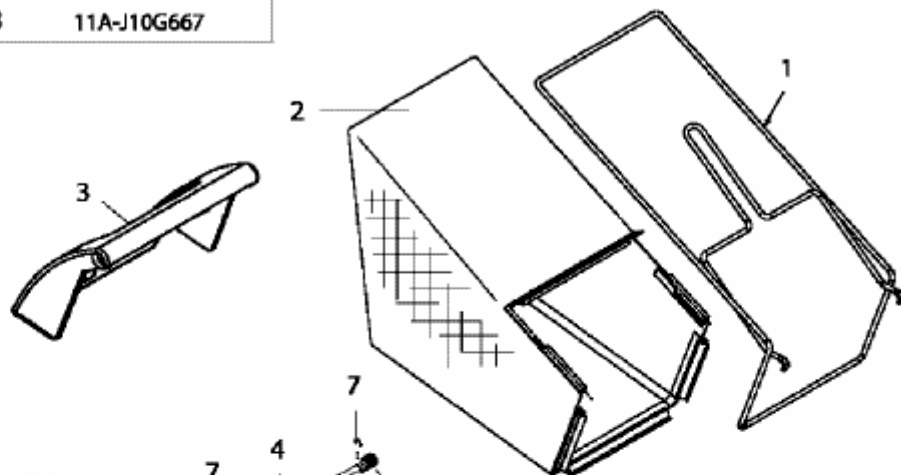

46 PB > 11A-J10G600 (2005) > GRASFANGSACK, MESSER, MOTOR

46 PB	11A-J10G600	46 PB-4S	11A-J14J676
46 PT	11A-J11A600	46 PB-4	11A-J14M676
BBM 46 BS	11A-J10G619	46 PH	11A-J18Q676
BBM 46	11A-J11A619	46 PH	11A-J18Q677
* OK 46 PB	11A-J10G667		

*
 mit * markierte Teile sind gültig für:
 Parts marked with * are valid for:
 OK46 PB
 Serie Nr. AC185T41831 - AC185T42035
 Serie Nr. AD065T40836 - AD065T41290

Nicht abgebildet / not shown
 MOTOR / ENGINE / MOTEUR