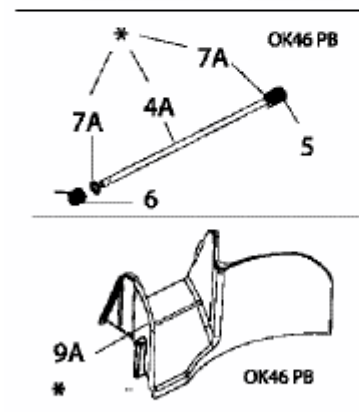

46 PB > 11A-J10G600 (2005) > GRASFANGSACK, MESSER, MOTOR

46 PB	11A-J10G600	46 PB-4S	11A-J14J676
46 PT	11A-J11A600	46 PB-4	11A-J14M676
BBM 46 BS	11A-J10G619	46 PH	11A-J18Q676
BBM 46	11A-J11A619	46 PH	11A-J18Q677
* OK 46 PB	11A-J10G667		

*
 mit * markierte Teile sind gültig für:
 Parts marked with * are valid for:
 OK46 PB
 Serie Nr. AC185T41831 - AC185T42035
 Serie Nr. AD065T40836 - AD065T41290

Nicht abgebildet / not shown
 MOTOR / ENGINE / MOTEUR

11	46 PB, BBM 46 BS, OK46 PB
Briggs & Stratton	
19	46 PT, BBM 46
TEC	
20	46 PB-4S
Briggs & Stratton	
21	46 PB-4
Briggs & Stratton	
21A	Motorabdeckung
21B	Schraube
22	46 PH
HONDA	

E3-02515A