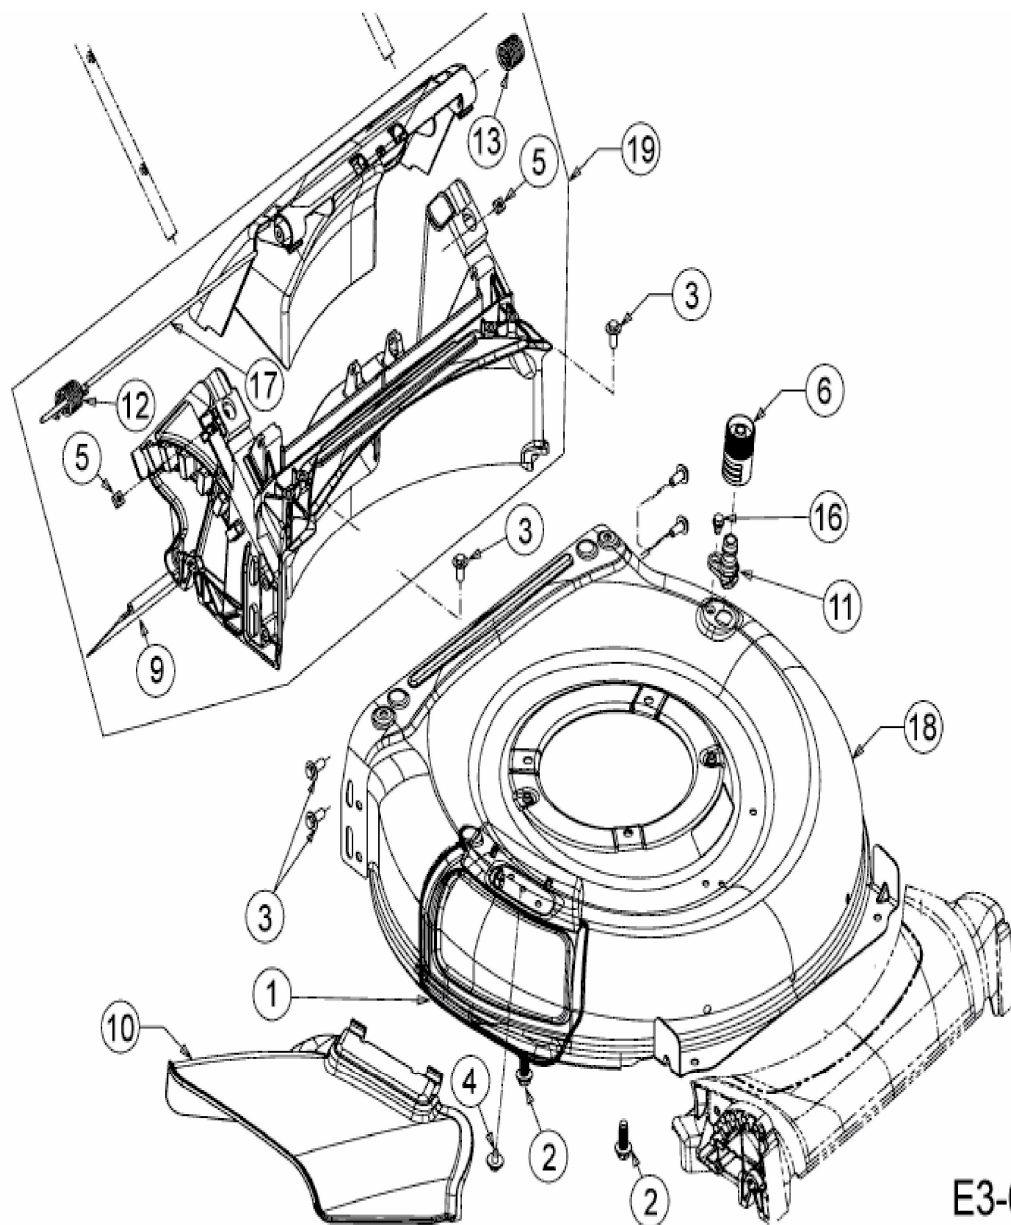

[TB 130 XP > 11A-B2RQ711 \(2018\) > Deflektor, Mähwerksgehäuse, Mulchklappe, Leitstück hinten, Waschdüse](#)

E3-00137A-01