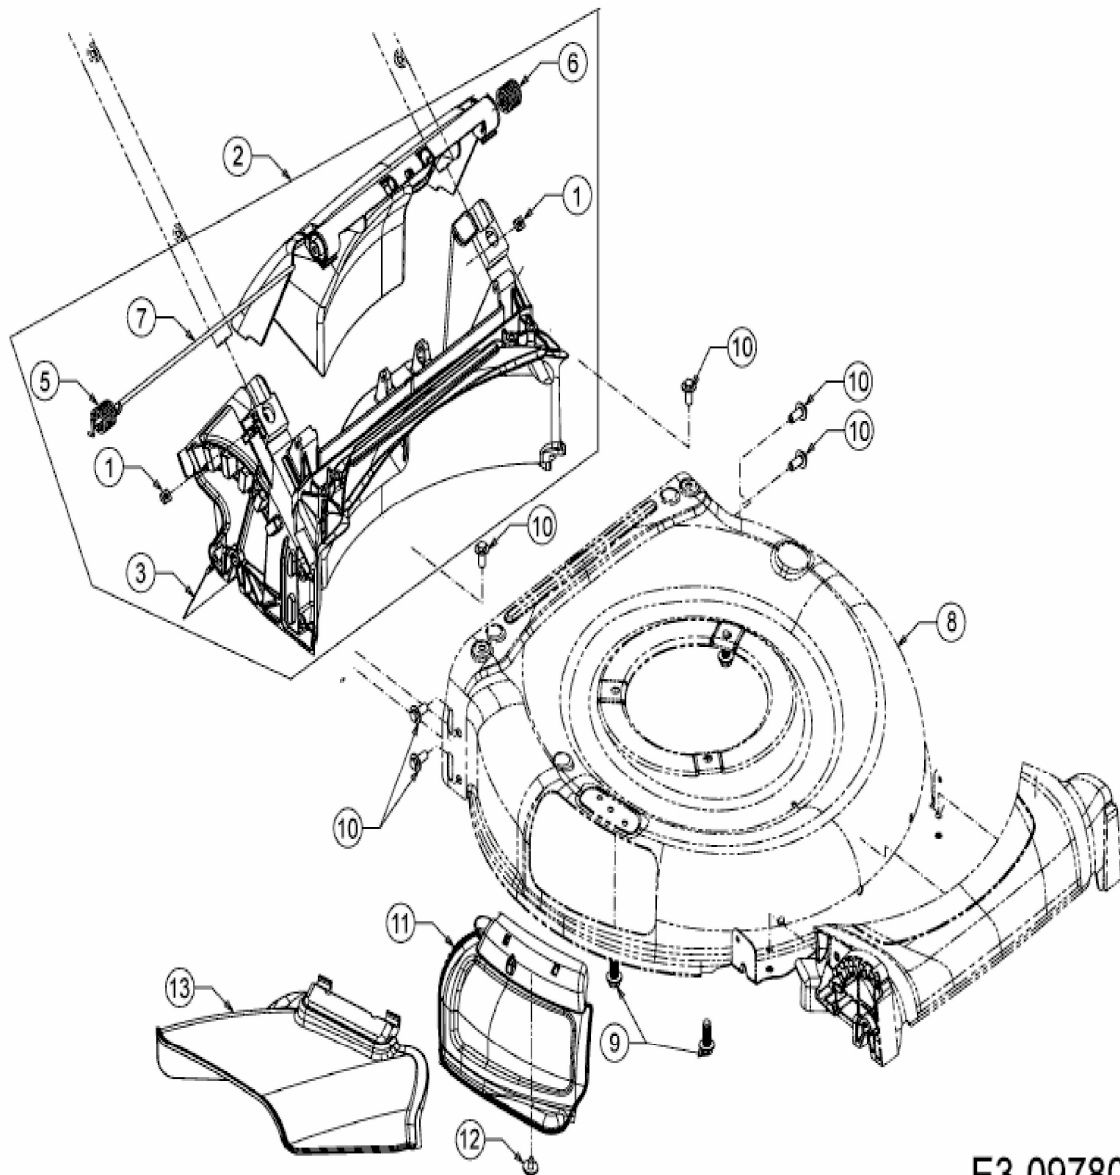

[Troy-Bilt 21" > 11A-B2M7309 \(2018\) > Deflektor, Leitstück hinten, Mähwerksgehäuse, Mulchklappe](#)

E3-09780B-01