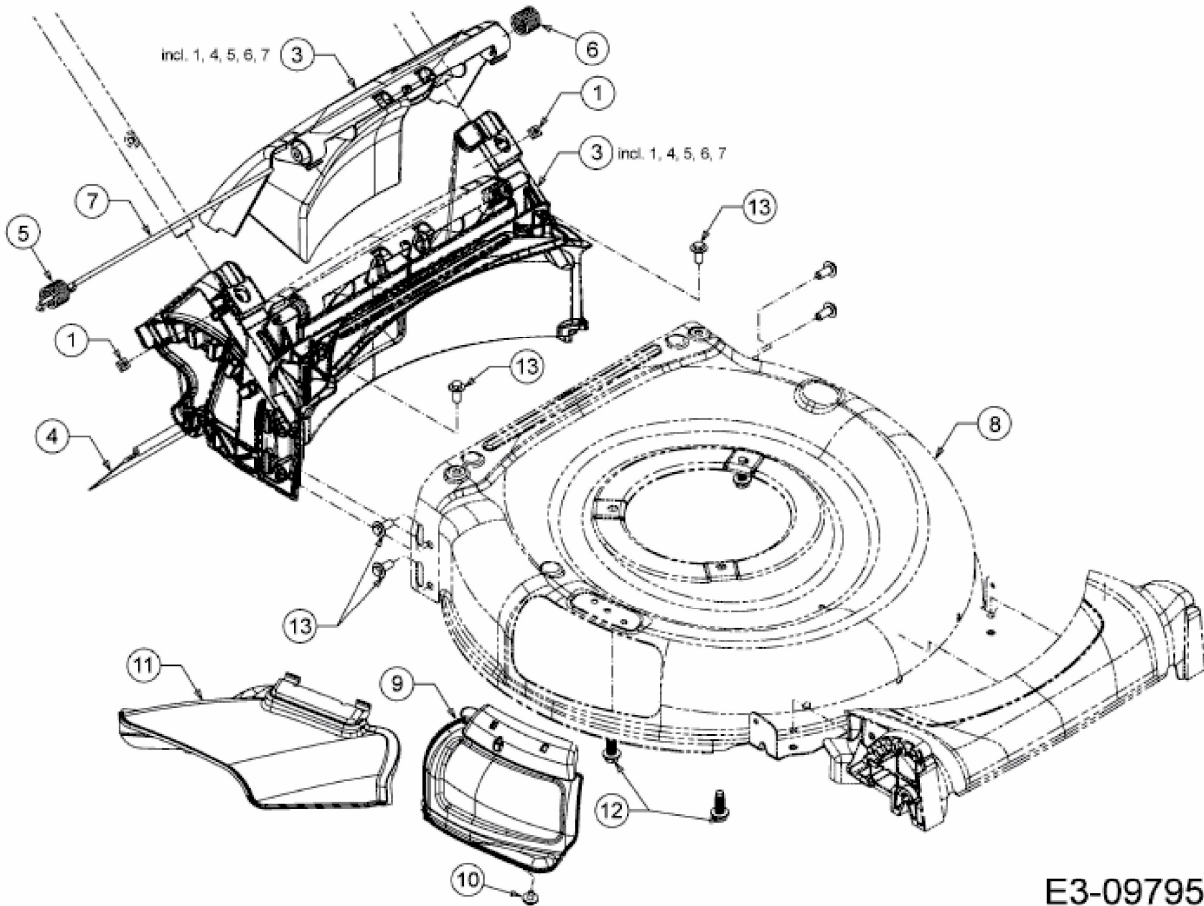

TB 130 > 11A-B2AQ311 (2016) > DEFLEKTOR, MÄHWERKSGEHÄUSE, MULCHKLAPPE,  
LEITSTÜCK HINTEN, WASCHDÜSE

E3-09795A-01