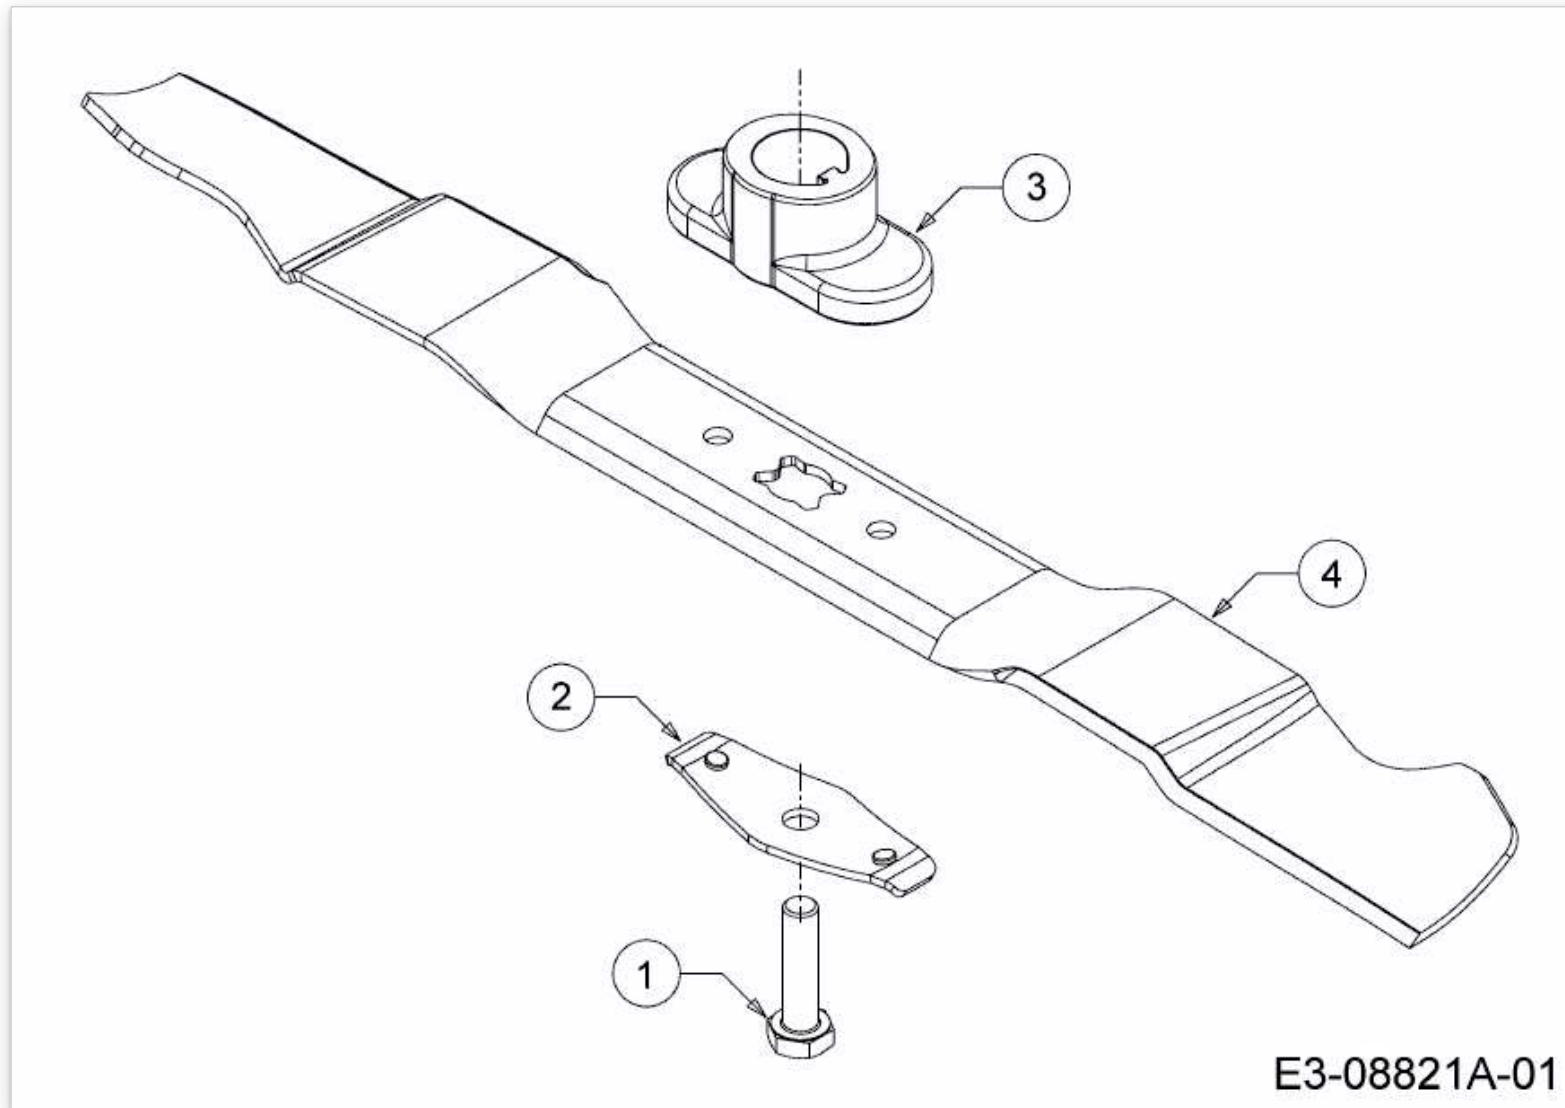

YARD-MAN 21" > 11A-B2AQ301 (2015) > MESSER, MESSERAUFNAHME

E3-08821A-01