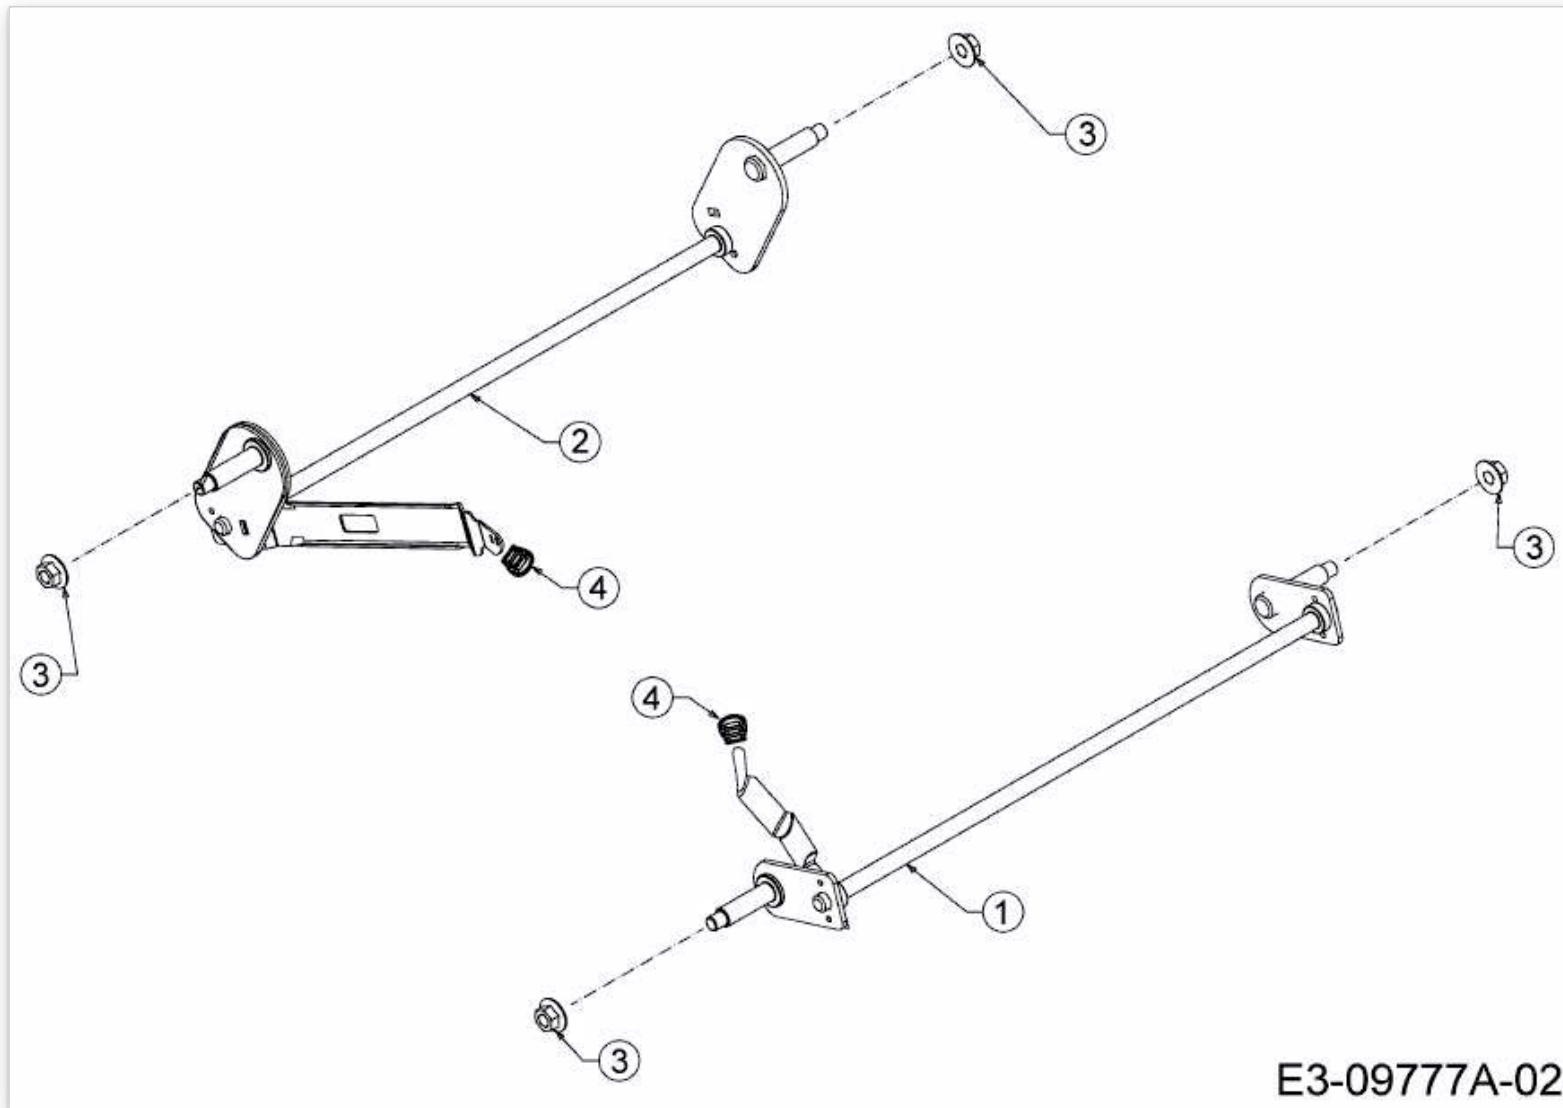

YARD-MAN 21" > 11A-B2AQ301 (2015) > ACHSEN, HÖHENVERSTELLUNG

E3-09777A-02