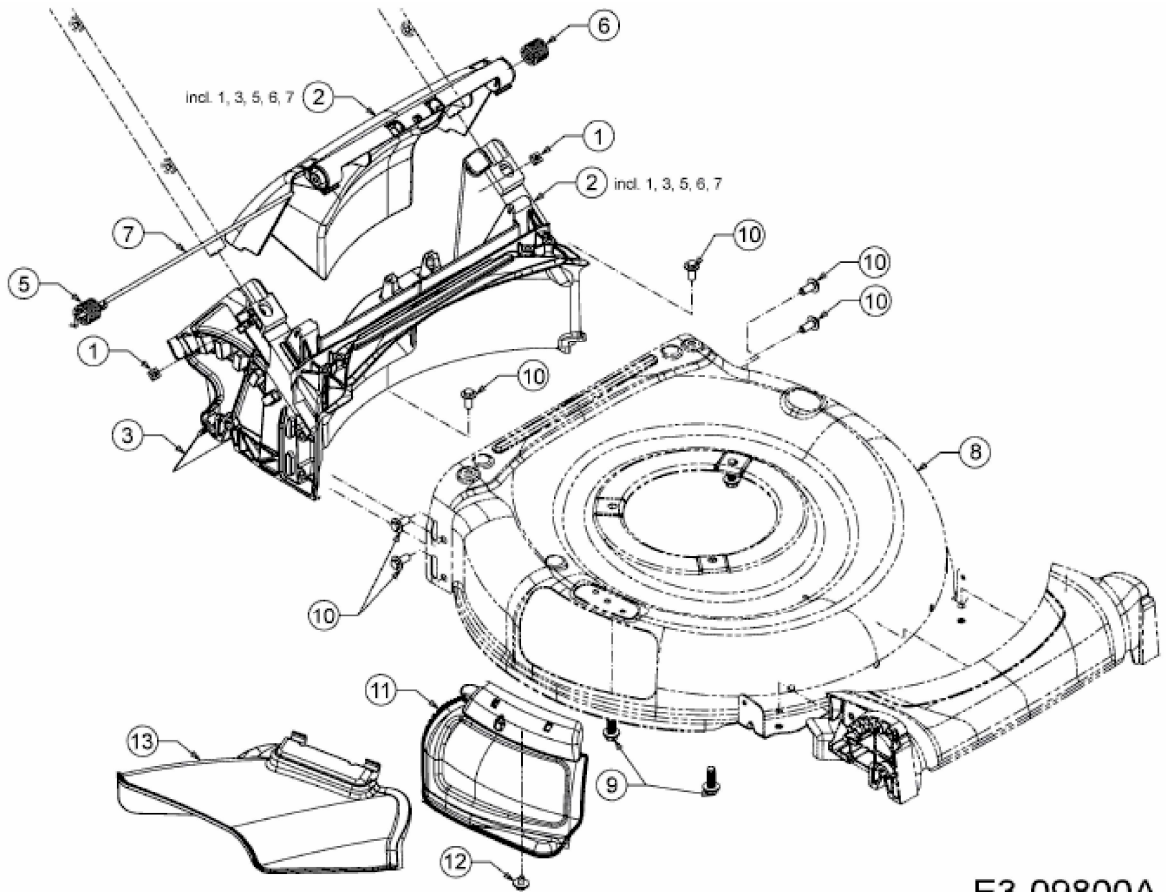

TROY-BILT 21" > 11A-B26M309 (2016) > DEFLEKTOR, LEITSTÜCK HINTEN, MÄHWERKSGEHÄUSE, MULCHKLAPPE

E3-09800A-01