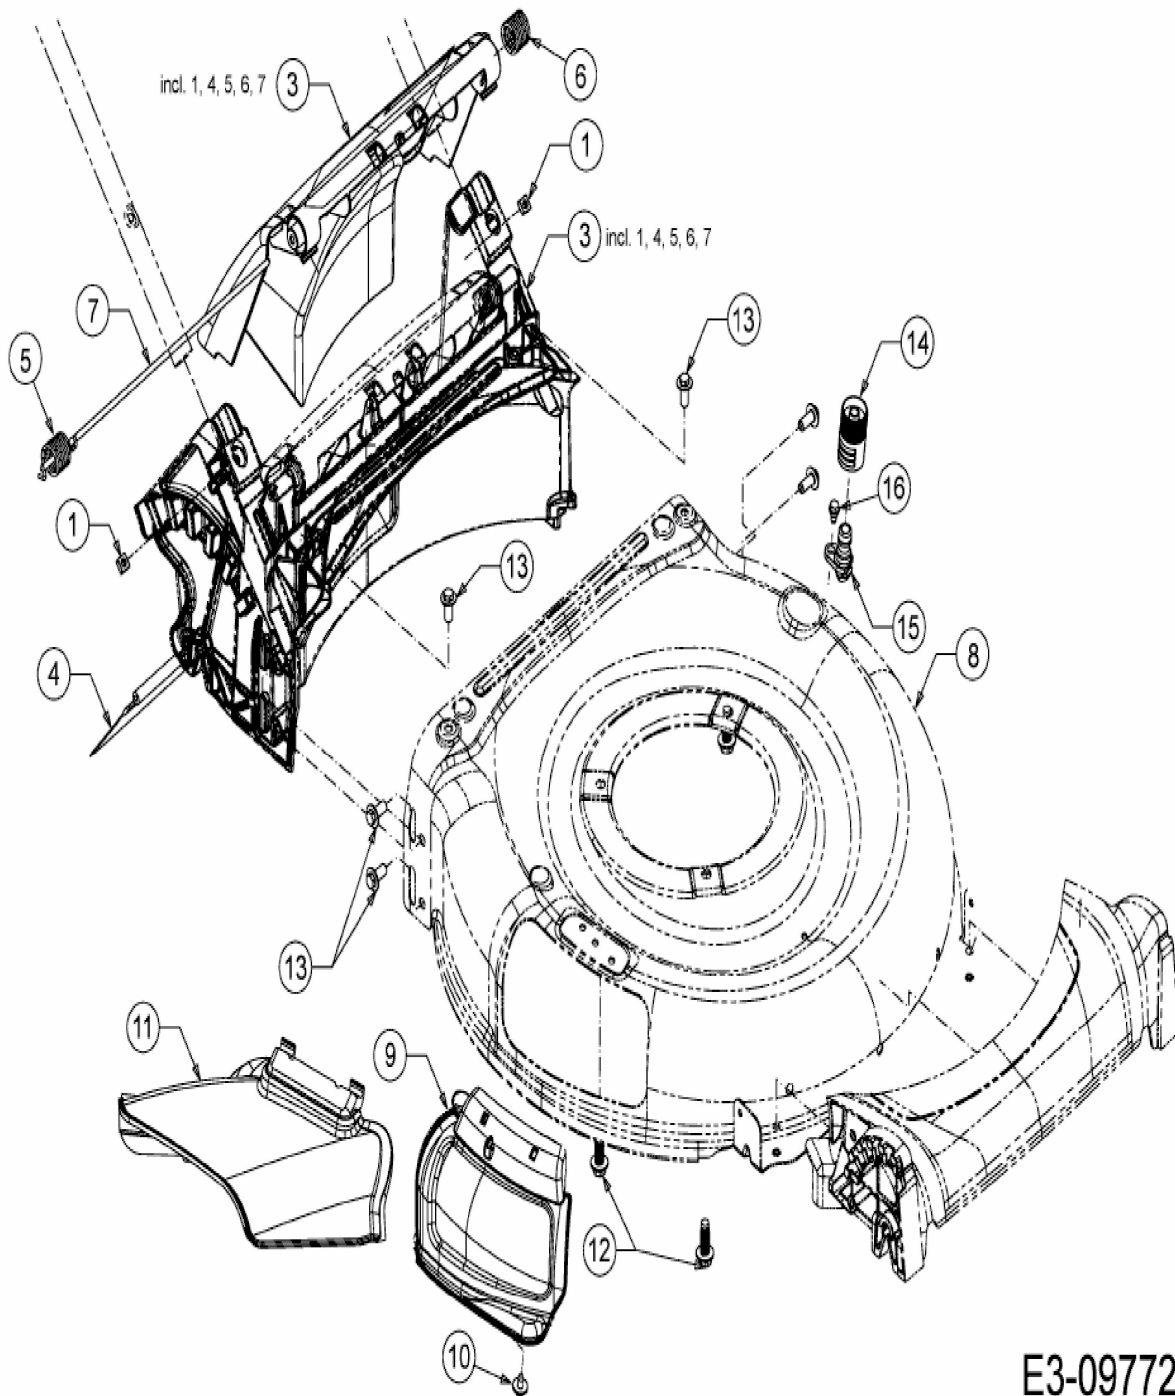

SC 100 > 11A-A92J710 (2016) >
Deflektor, Mähwerksgehäuse, Mulchklappe, Leitstück hinten, Waschdüse

E3-09772A-01