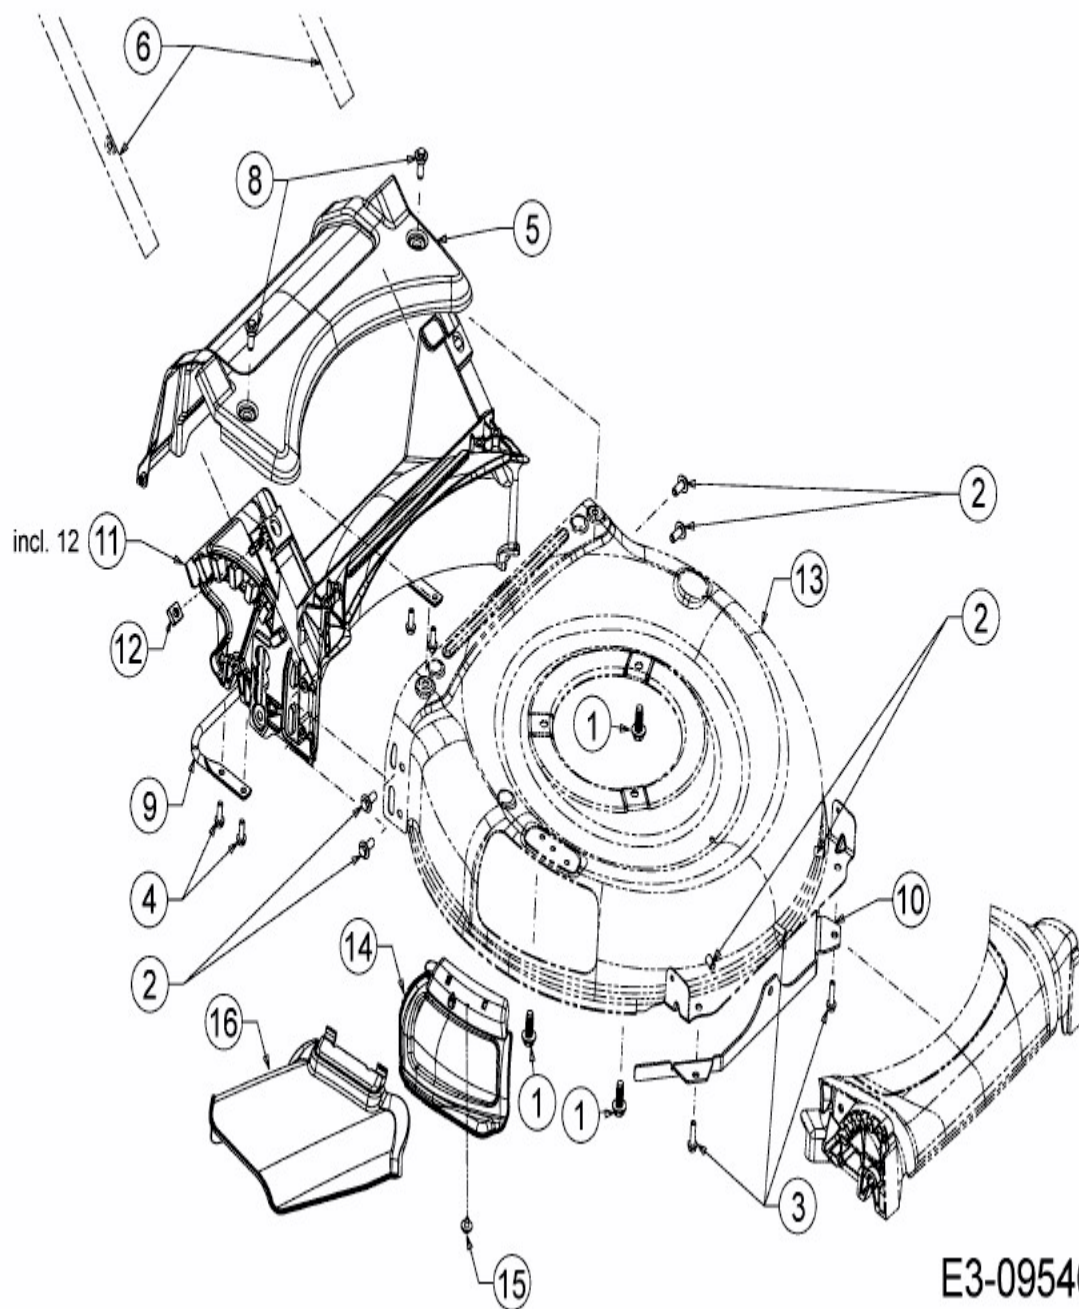

[CC 53 MO](#) > [11A-A0KC603 \(2018\)](#) >
[Deflektor, Leitstück hinten, Mähwerksgehäuse, Mulchklappe](#)

E3-09546A-01