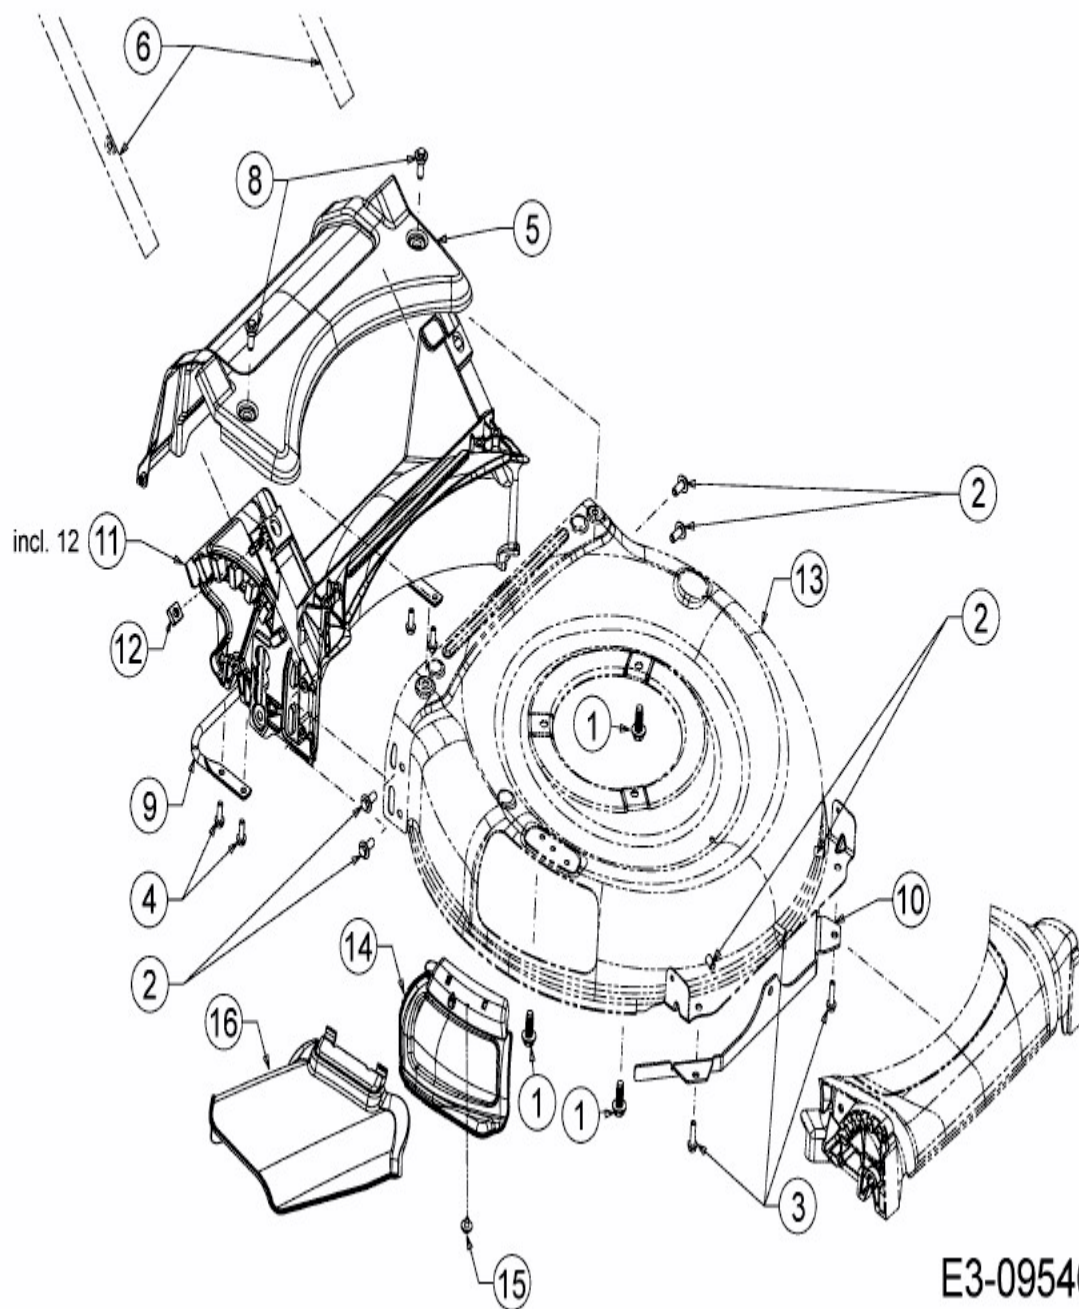

[CC 53 MO](#) > [11A-A0KC603 \(2017\)](#) >
[Deflektor, Leitstück hinten, Mähwerksgehäuse, Mulchklappe](#)

E3-09546A-01