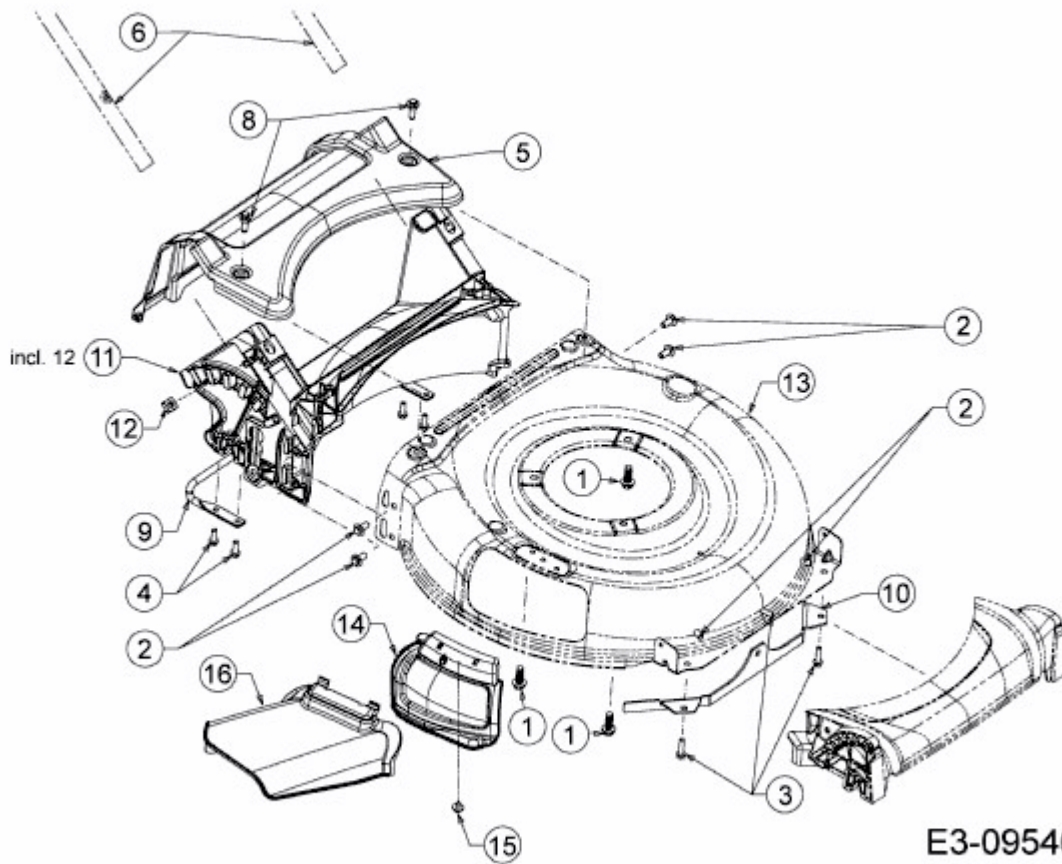

CC 53 MO > 11A-A0KC603 (2016) > DEFLEKTOR, MÄHWERKSGEHÄUSE, MULCHKLAPPE,
LEITSTÜCK HINTEN

E3-09546A-01