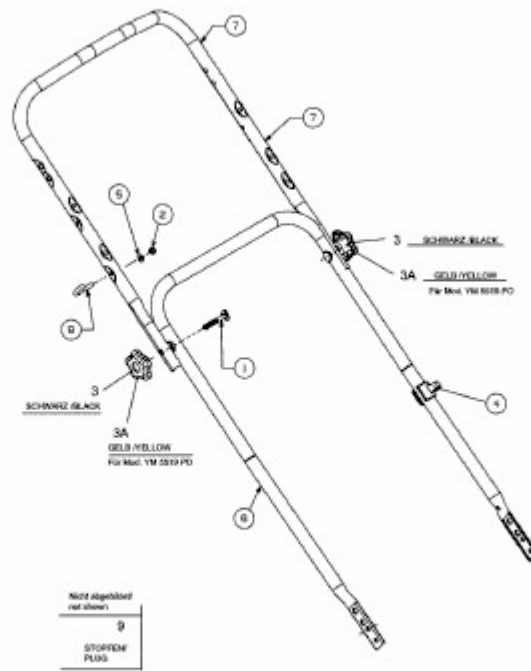

BM 48 OHV > 11A-16ME619 (2008) > HOLM

E3-03734A-01