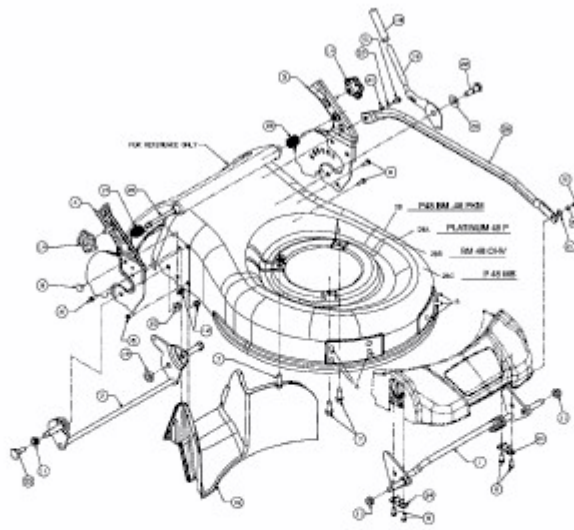

BM 48 OHV > 11A-16ME619 (2008) > DECK, SCHNITTHÖHENVERSTELLUNG

E3-03236A-01