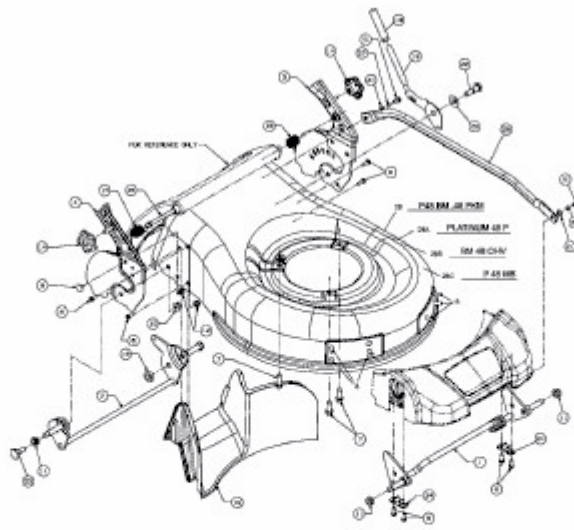

BM 48 OHV > 11A-16M2619 (2009) > DECK, SCHNITTHÖHENVERSTELLUNG

E3-03236A-01