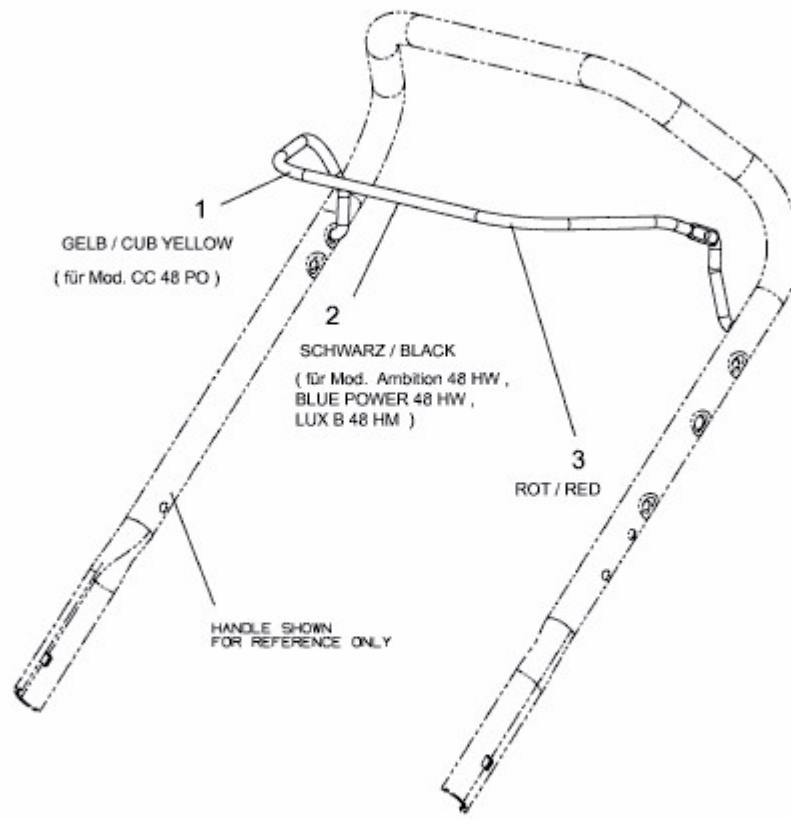

CC 48 PO > 11A-16KC603 (2013) > BREMSBÜGEL

E3-03748B-01