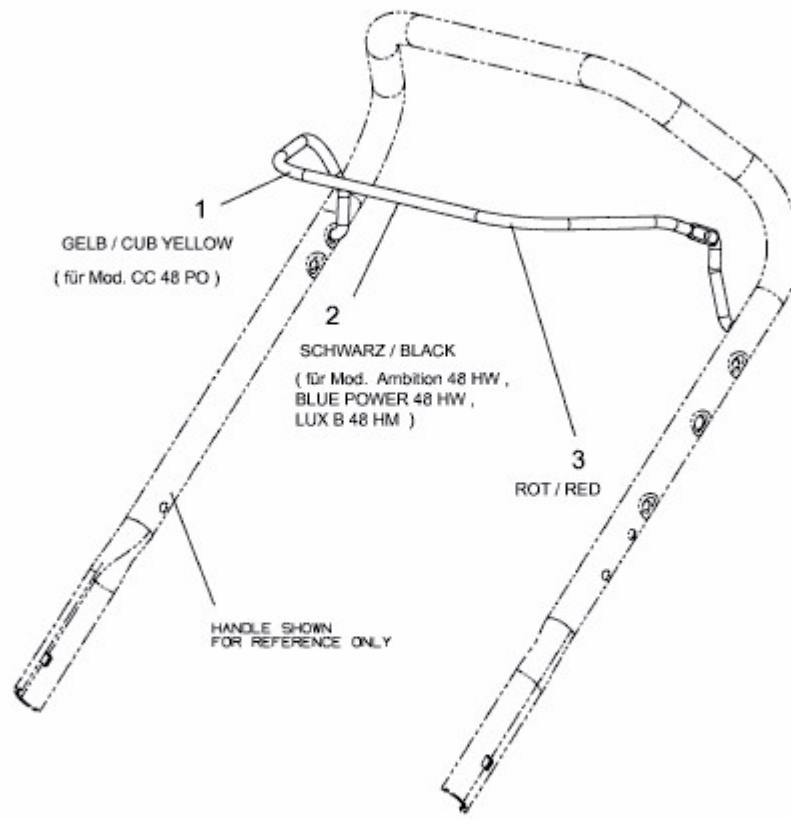

CC 48 PO > 11A-16JS603 (2013) > BREMSBÜGEL

E3-03748B-01