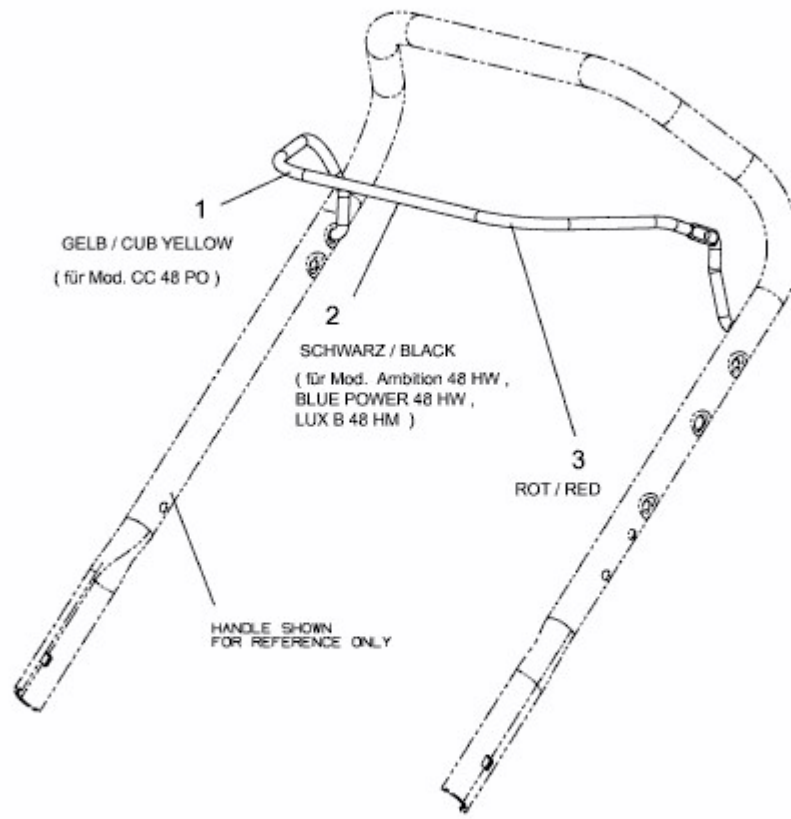

CC 48 PO > 11A-16JS603 (2012) > BREMSBÜGEL

E3-03748B-01