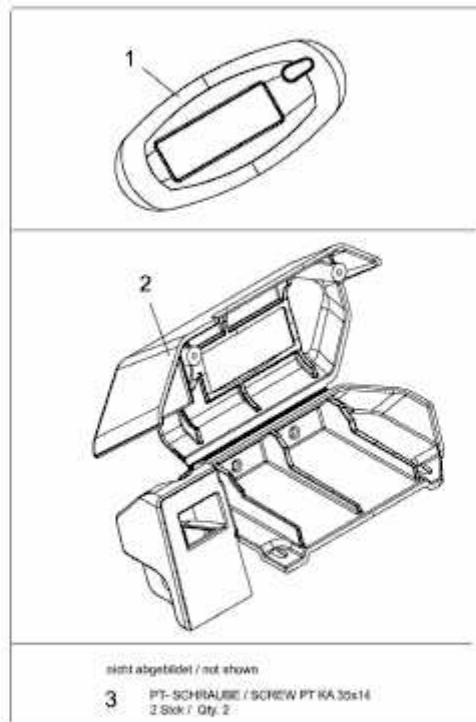

BLUE POWER 48 HW > 11A-129J650 (2013) > SERVICEANZEIGE

E3-07414A-01