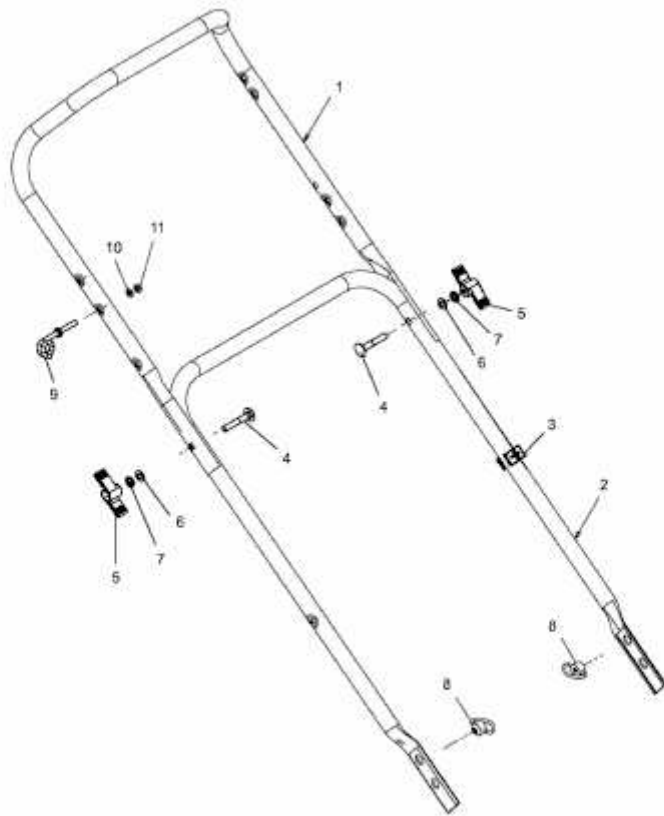

BLUE POWER 48 HW > 11A-129J650 (2013) > HOLM

E3-07409A-01