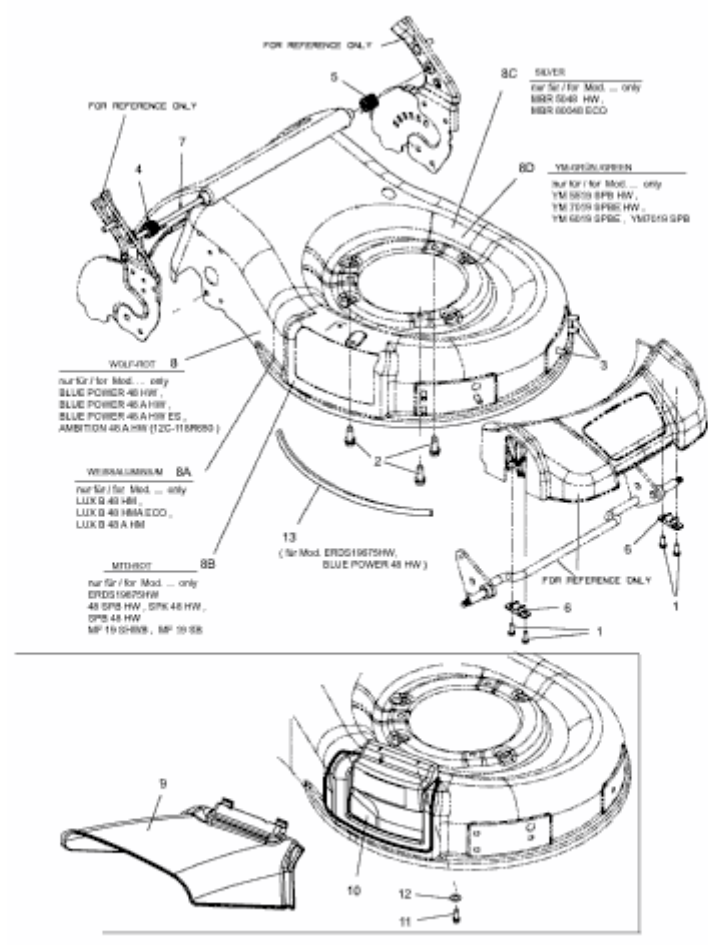

# BLUE POWER 48 HW > 11A-129J650 (2013) > MÄHWERKSGEHÄUSE

E3-05523A-01