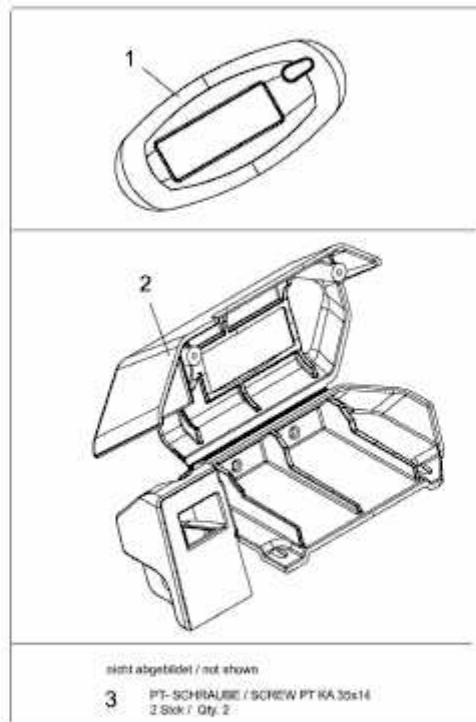

BLUE POWER 48 HW > 11A-129J650 (2012) > SERVICEANZEIGE

E3-07414A-01