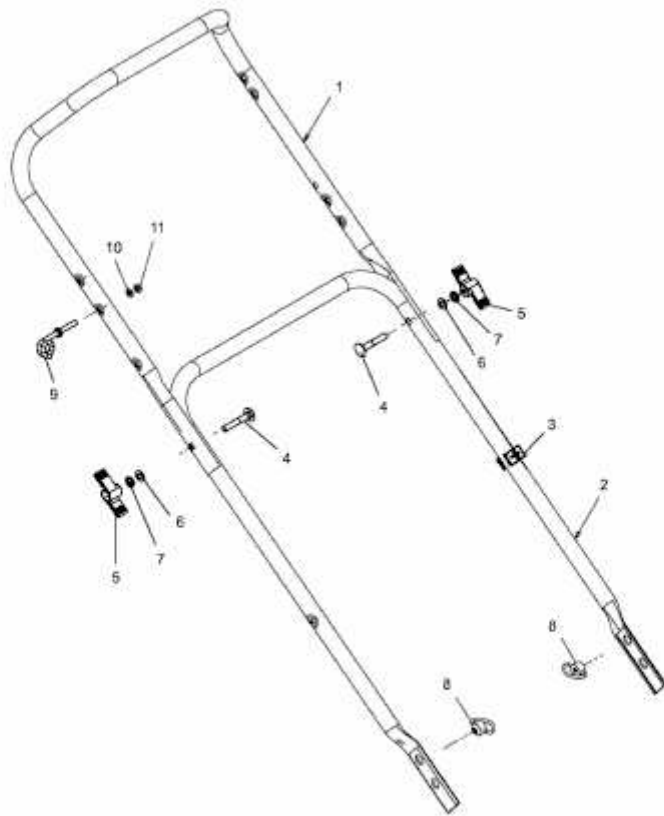

BLUE POWER 48 HW > 11A-129J650 (2012) > HOLM

E3-07409A-01