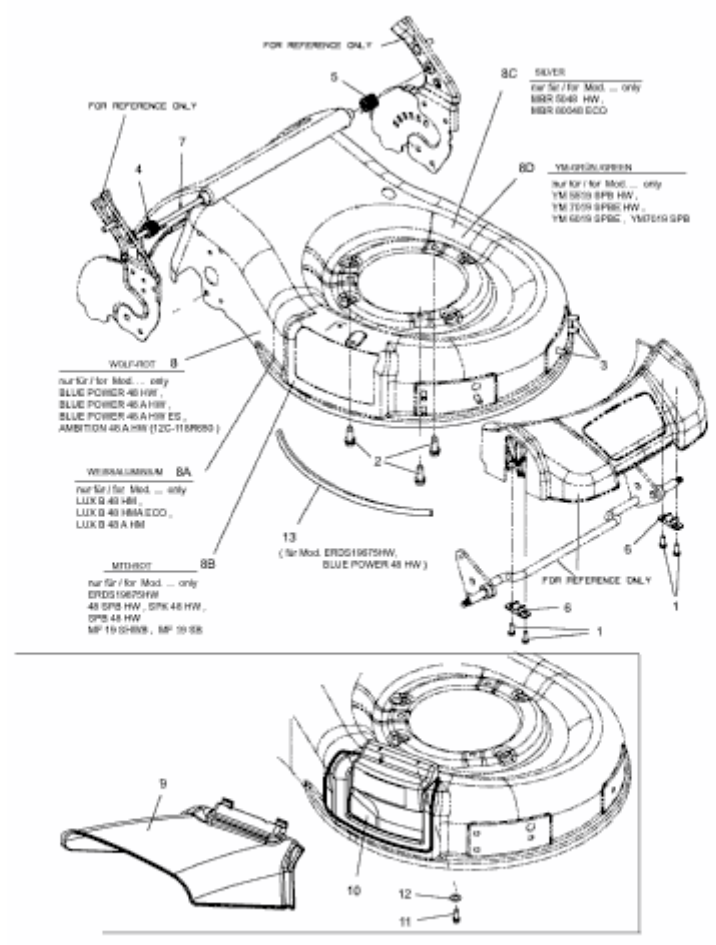

BLUE POWER 48 HW > 11A-129J650 (2012) > MÄHWERKSGEHÄUSE

E3-05523A-01