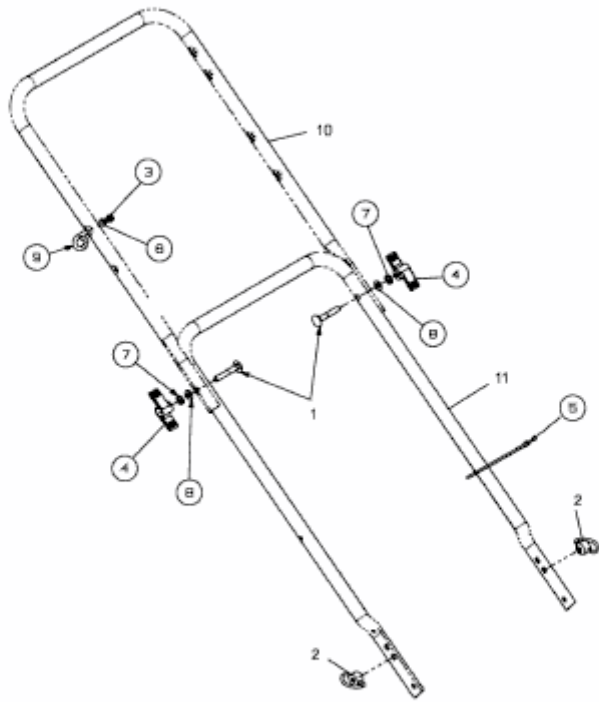

BLUE POWER 48 HW > 11A-129J650 (2011) > HOLM

E3-06667A-01