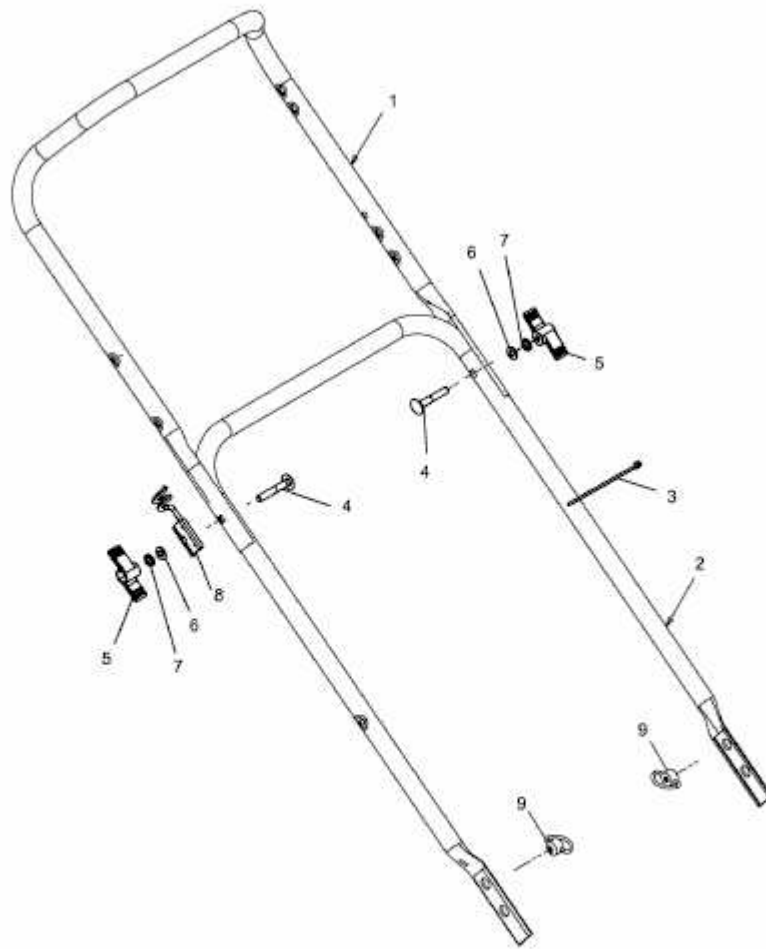

AMBITION 48 HW > 11A-118R650 (2011) > HOLM

E3-06663A-01