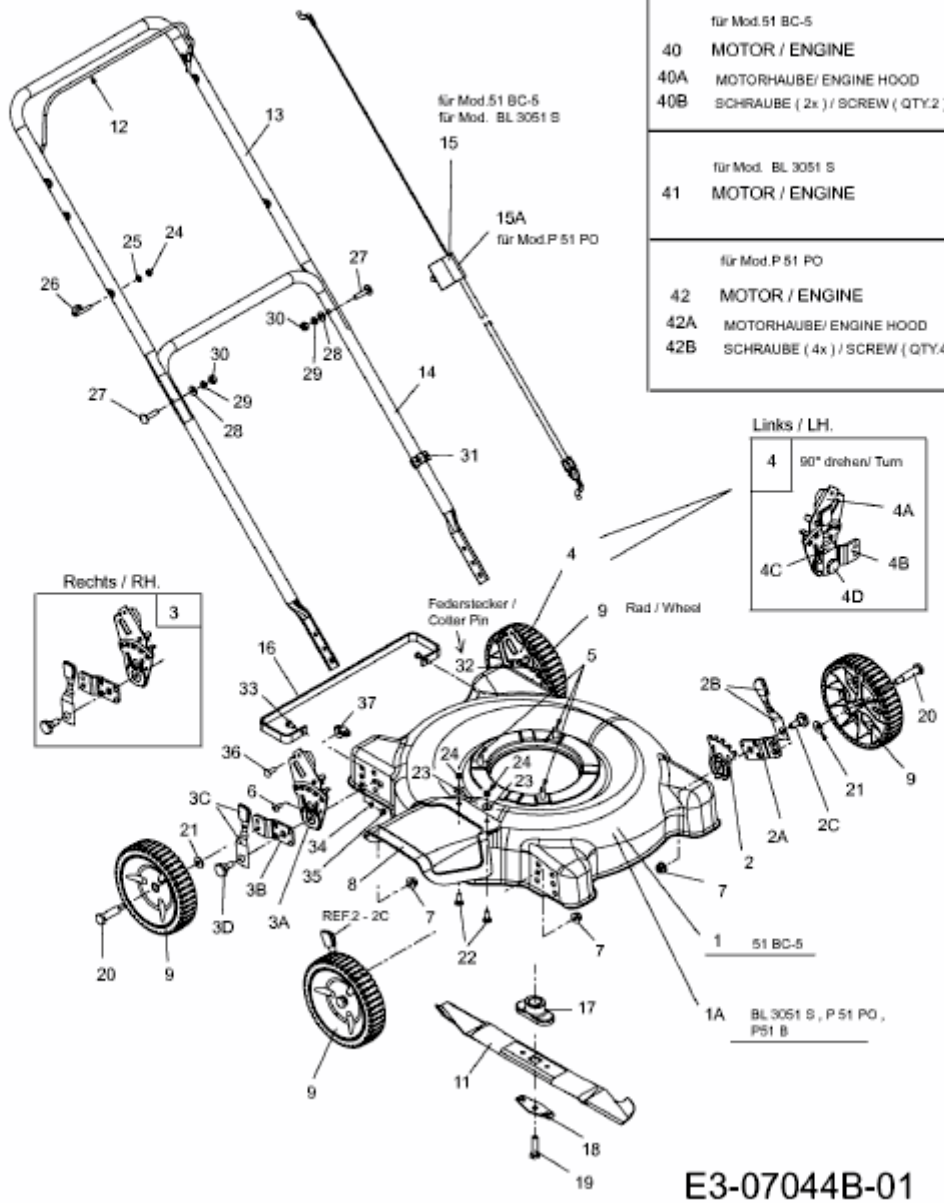

P 51 PO > 11A-07JR615 (2012) > GRUNDGERÄT

51 BC-5 ( 11A-078H600 )  
BL 3051 S ( 11A-070D683 )  
P 51 PO ( 11A-07JR615 )

NICHT ABGEBILDET / NOT SHOWN

MOTOREN / ENGINES

für Mod.51 BC-5	
40	MOTOR / ENGINE
40A	MOTORHAUBE/ ENGINE HOOD
40B	SCHRAUBE ( 2x ) / SCREW ( QTY:2 )

für Mod. BL 3051 S	
41	MOTOR / ENGINE

für Mod.P 51 PO	
42	MOTOR / ENGINE
42A	MOTORHAUBE/ ENGINE HOOD
42B	SCHRAUBE ( 4x ) / SCREW ( QTY:4 )

E3-07044B-01