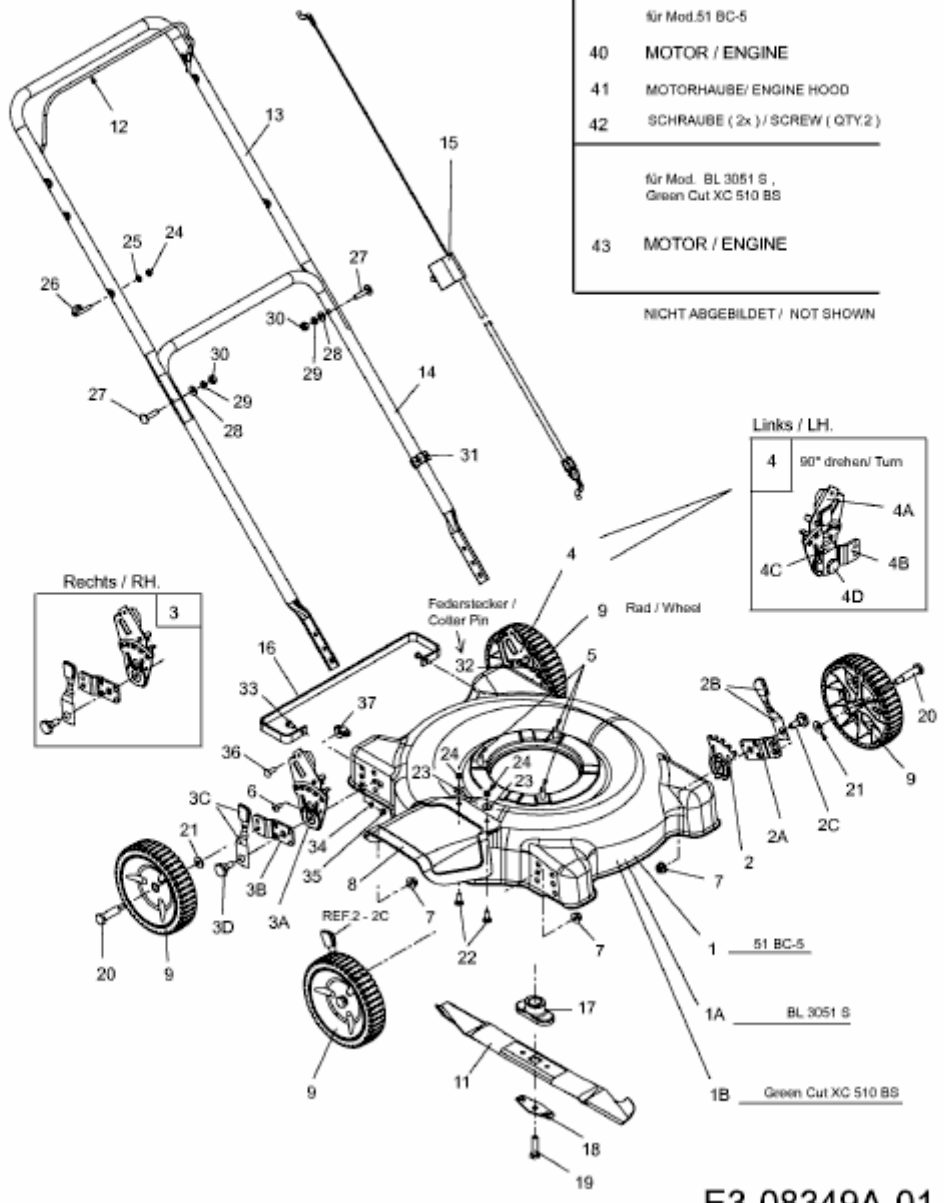

51 BC-5 > 11A-078H600 (2013) > GRUNDGERÄT

51 BC-5
BL 3051 S
Green Cut XC 510 BS

MOTOREN / ENGINES	
für Mod.51 BC-5	
40	MOTOR / ENGINE
41	MOTORHAUBE/ ENGINE HOOD
42	SCHRAUBE (2x) / SCREW (QTY:2)
für Mod. BL 3051 S , Green Cut XC 510 BS	
43	MOTOR / ENGINE
NICHT ABGEBILDET / NOT SHOWN	

E3-08349A-01