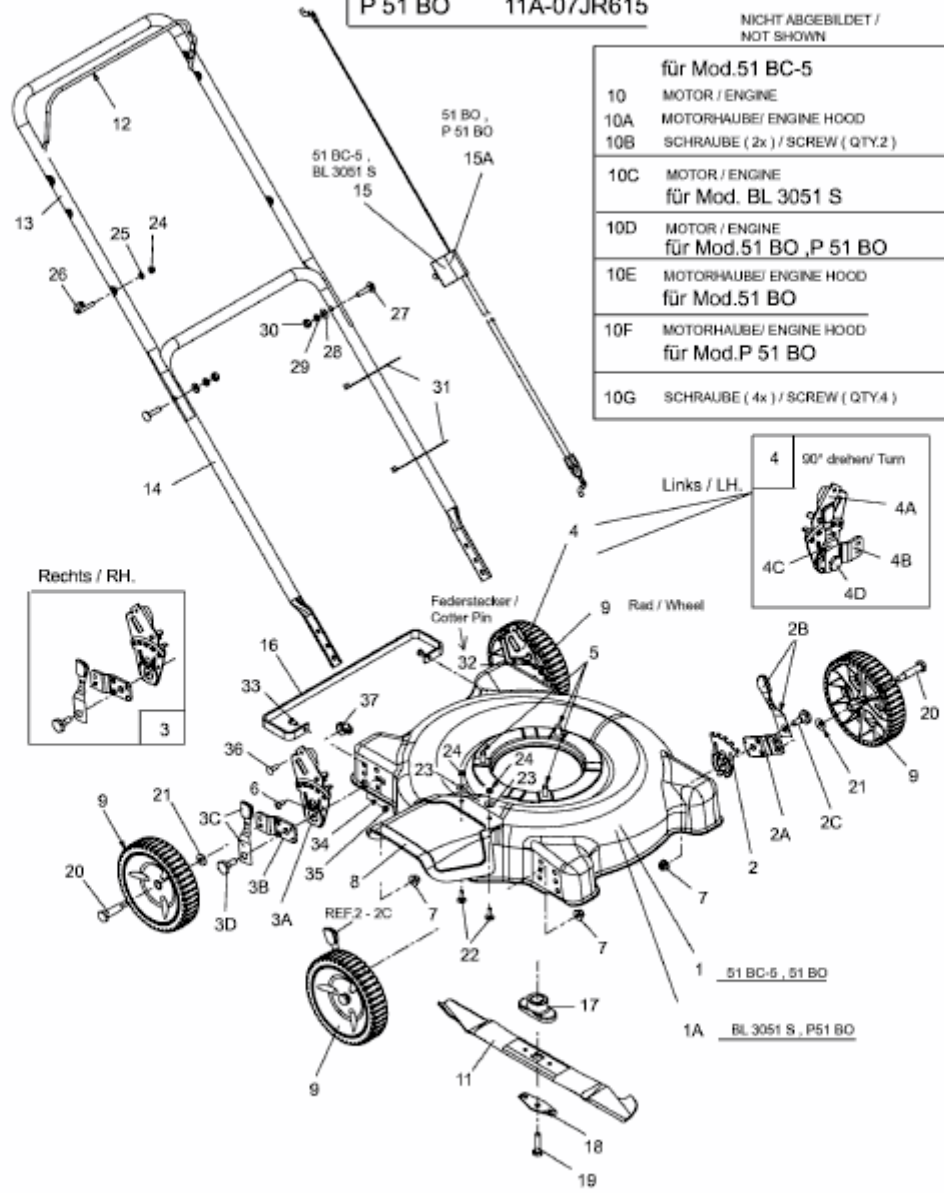

51 BC-5 > 11A-078H600 (2010) > GRUNDGERÄT

51 BC-5	11A-078H600
BL 3051 S	11A-070D683
51 BO	11A-07JR600
P 51 BO	11A-07JR615

NICHT ABGEBILDET / NOT SHOWN

für Mod.51 BC-5	
10	MOTOR / ENGINE
10A	MOTORHAUBE/ ENGINE HOOD
10B	SCHRAUBE (2x) / SCREW (QTY:2)
für Mod. BL 3051 S	
10C	MOTOR / ENGINE
für Mod.51 BO ,P 51 BO	
10D	MOTOR / ENGINE
für Mod.51 BO	
10E	MOTORHAUBE/ ENGINE HOOD
für Mod.51 BO	
10F	MOTORHAUBE/ ENGINE HOOD
für Mod.P 51 BO	
10G	SCHRAUBE (4x) / SCREW (QTY:4)

E3-05390A-01