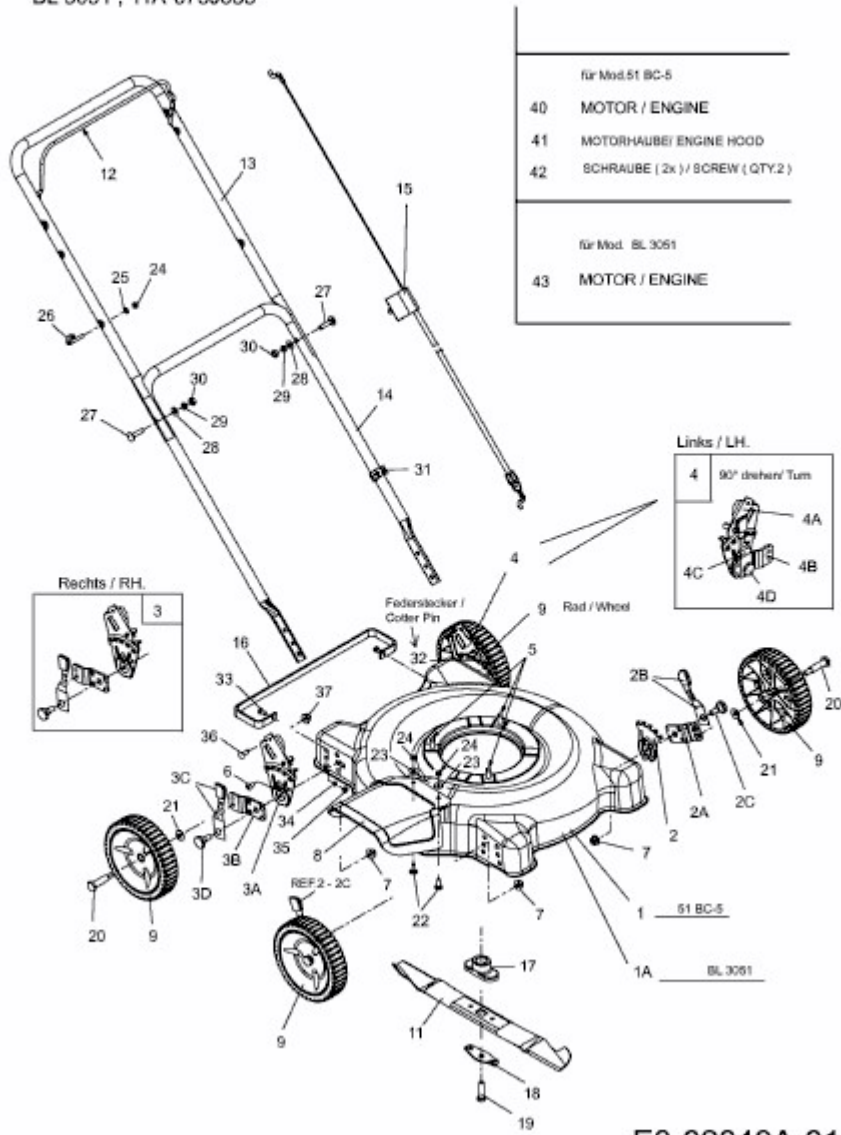

BL 3051 > 11A-075J683 (2014) > GRUNDGERÄT

51 BC-5 , 11A-078H600  
BL 3051 , 11A-075J683

MOTOREN / ENGINES

NICHT ABGEBILDET / NOT SHOWN

für Mod.51 BC-5

- 40 MOTOR / ENGINE
- 41 MOTORHAUBE/ ENGINE HOOD
- 42 SCHRAUBE ( 2x ) / SCREW ( QTY:2 )

für Mod. BL 3051

- 43 MOTOR / ENGINE

E3-02849A-01