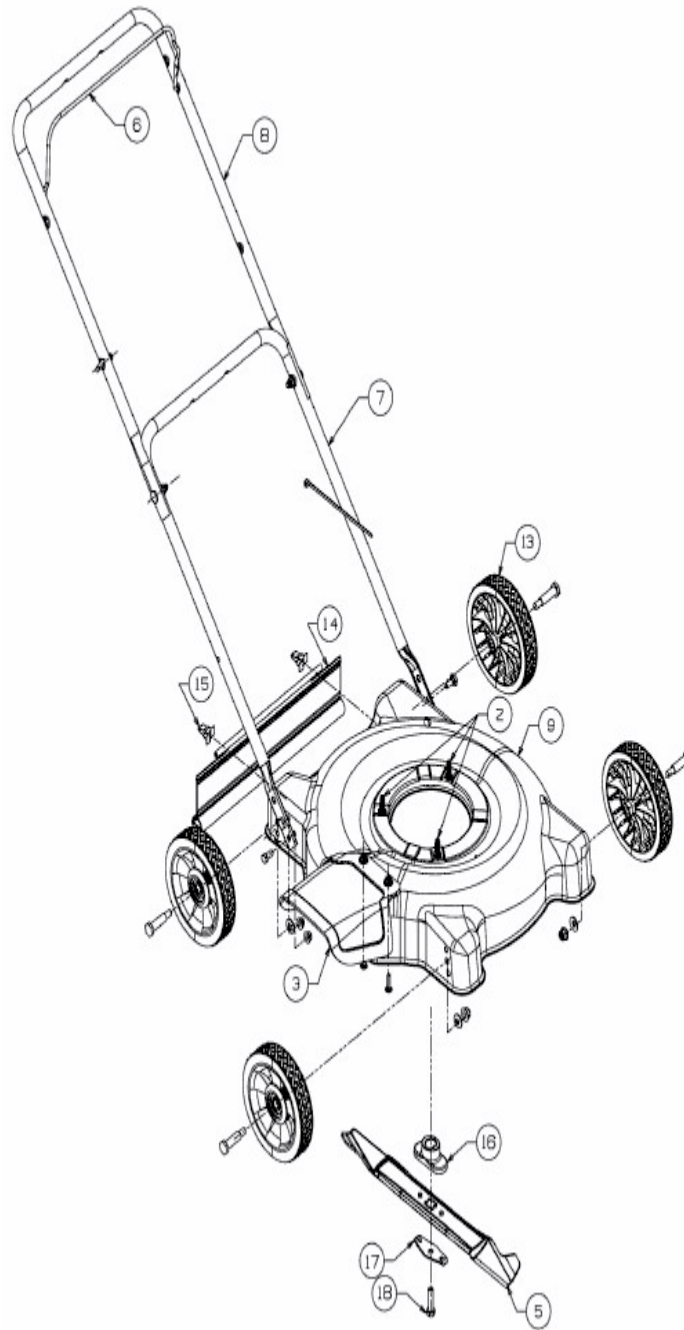

[Yard Machines 20" > 11A-02SB329 \(2017\) > Deflektor, Holm, Mähwerksgehäuse, Messer](#)

E3-10352A-01