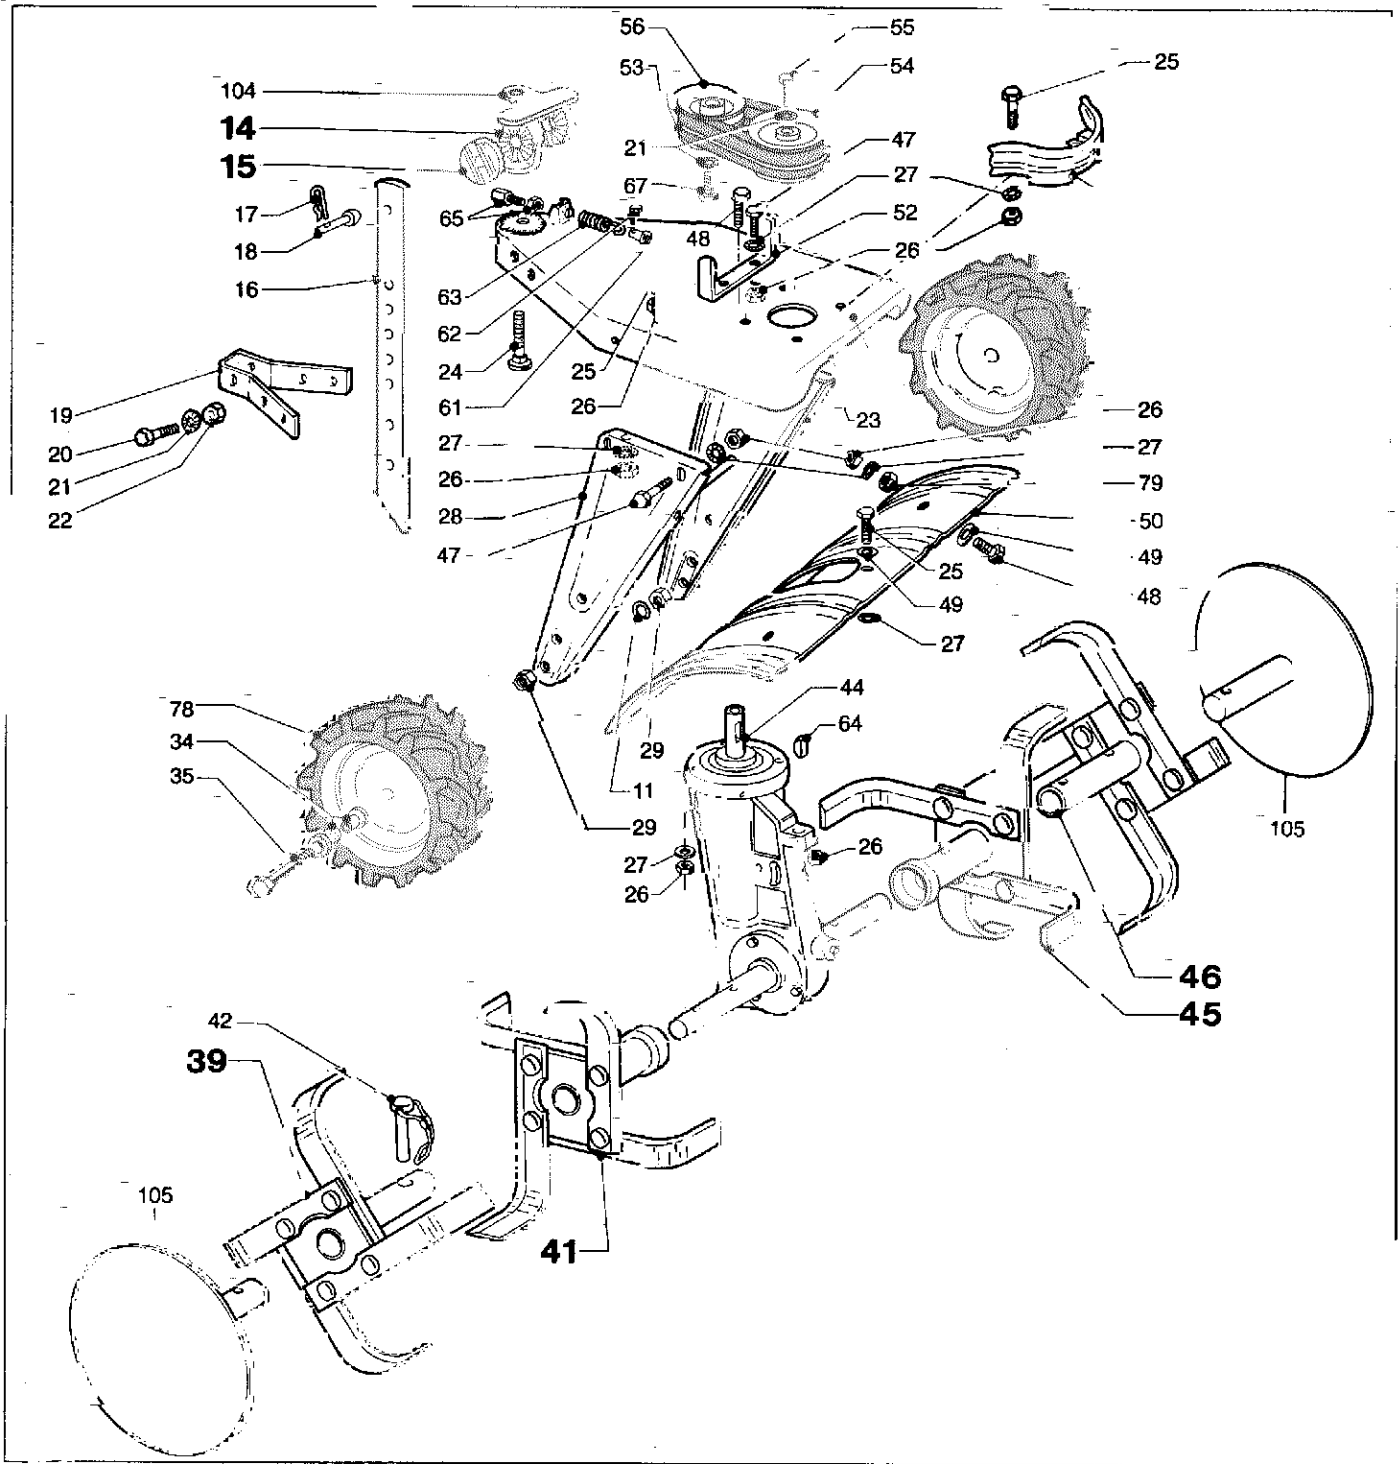

mod. **URSUS**

N.ord. - N. pieces part. N. - Bestell N.	RICAMBI SPARE PARTS	RECHANGES ERSATZTEILE	RECAMBIOS ONDERDELEN	SOBRESSALENTES CZĘŚCI ZAMIENNE	CEREALKATRÉSZEK NÁHRADNÉ SÜGÁSTKY	C
	supporto manico handle bearing	support du manche Griffstange Halter	soporte noulder	suporte uchwył	tartó orziak	
	flangia flange	brida Flansch	brida riens	flange flangia	karima obruda	2
39 10 6585 03	stella esterna destra external right star	étoile extérieure droite Rechts Aussen Hackschaufen		freze exterior direita frez zewnętrzny prawy	jobb külső csillag vorkajsia hvezda pravá	1
41 10 6583 03	stella interna destra inner star right	étoile intérieure droite innere Rechts Hackschaufen	fresa interior derecha binnenste rechter freemas	freze interior direita frez wewnętrzny prawy	jobb belső csillag vorkajsia hvezda ľavá	1
45 10 6584 03	stella interna sinistra inner left star	étoile intérieure gauche Link Aussen Hackschaufen	fresa interior izquierda binnenste linker freemas	freze interior esquerda frez wewnętrzny ľawy	bal belső csillag vntómá hvezda ľavá	1
46 10 6586 03	stella esterna sinistra external left star	étoile exterior gauche Links Aussen Hackschaufen	fresas exterior izquierda buitenste linker freemas	freze exterior esquerda frez zewnętrzny ľawy	bal külső csillag vorkajsia hvezda ľavá	1