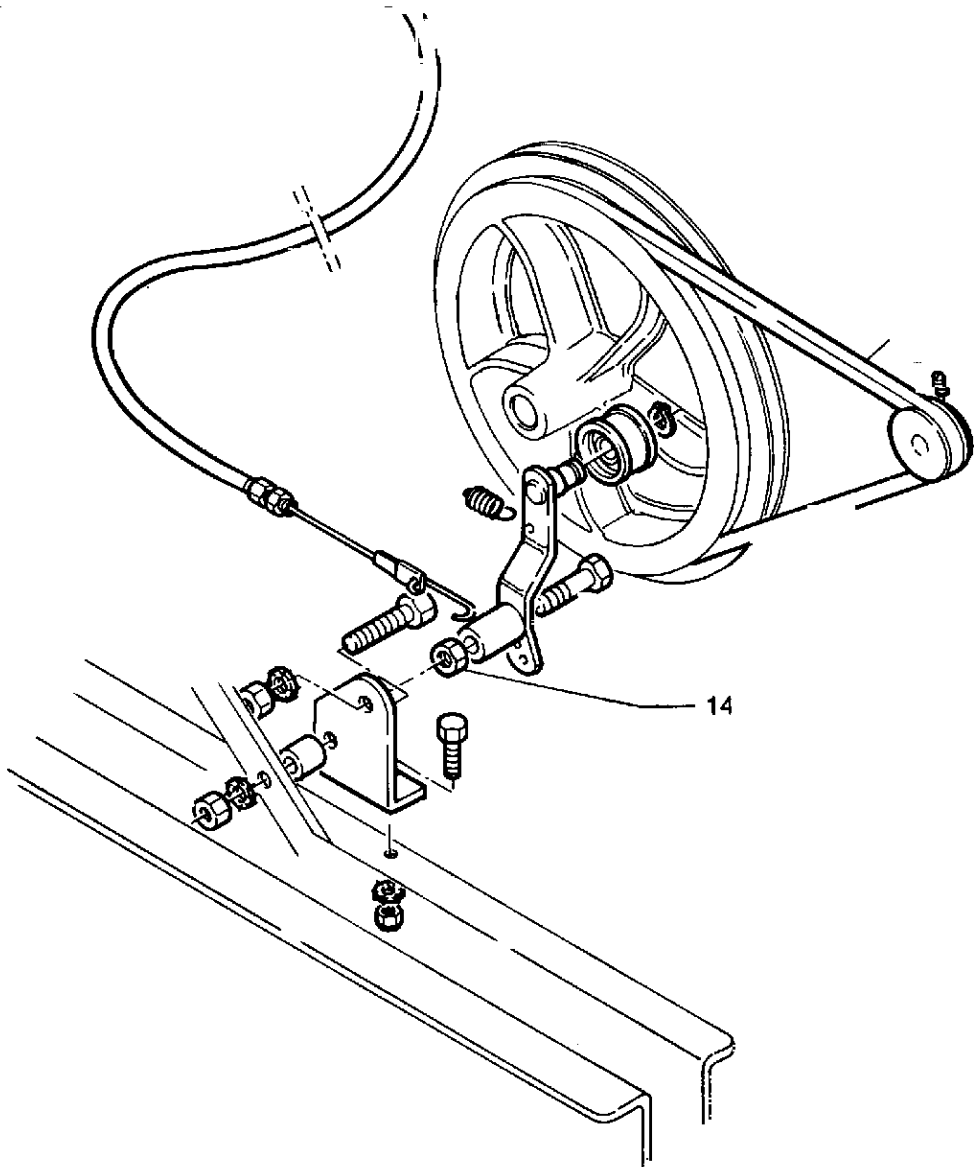

mod. **CRICKET 45R - 50R / ERMA 455R - 505R**

**RETROMARCIA**

N.ord. - N. pieces part. N. - Bestell N.	RICAMBI SPARE PARTS	RECHANGES ERSATZTEILE	RECAMBIOS ONDERDELEN	SOBRESSALENTES CZĘŚCI ZAMIENNE	CSEREALKATRÉSZEK NÁHRADNÉ SÚČASTKY	Q	
14 20 5013 10	dado nut	écrou Mutter	tuerca moer	porca nakrętka	anya matica	1	M10
19 10 6805 00	cinghia belt	courroie Riemen	correa riem	correia pasek napędowy	ékszj remen	1	MOTORE BH45 Z40 1/2 (10x1030Li)