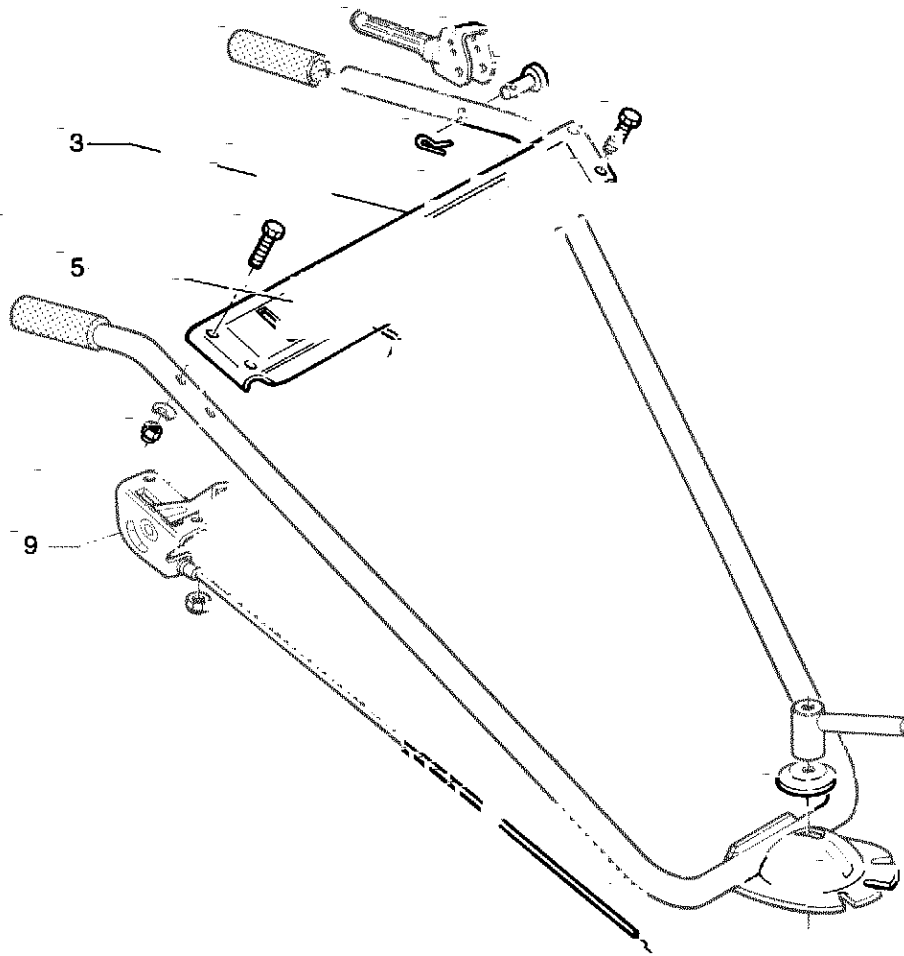

mod. **CRICKET 35 - 45 - 45R - 50 - 50R /**
ERMA 355 - 455 - 455R - 505 - 505R

N.ord. - N. pieces part. N. - Bestell N.	RICAMBI SPARE PARTS	RECHANGES ERSATZTEILE	RECAMBIOS ONDERDELEN	SOBRESSALENTES CZĘŚCI ZAMIENNE	CSEFEALKATRÉSZEK NÁHRADNÉ SÚČASTKY	Q	
3 10 6797 03	plancia comandi dash board	planche Armaturenbrett	placa de conexión bedieningspaneel	placa dos comandos deska rozdzielcza	vezérlő szelvény rozvodová doska	1	
5 10 5473 00	vite screw	vis Schraube	tornillo schroef	parafuso sruba	csavar skrutka	2	TE M5x12
9 10 6801 00	acceleratore accelerator	accélérateur Beschleuniger	acelerador gas	acelerador linka gasu	gázkar plynová páka	1	m 1040