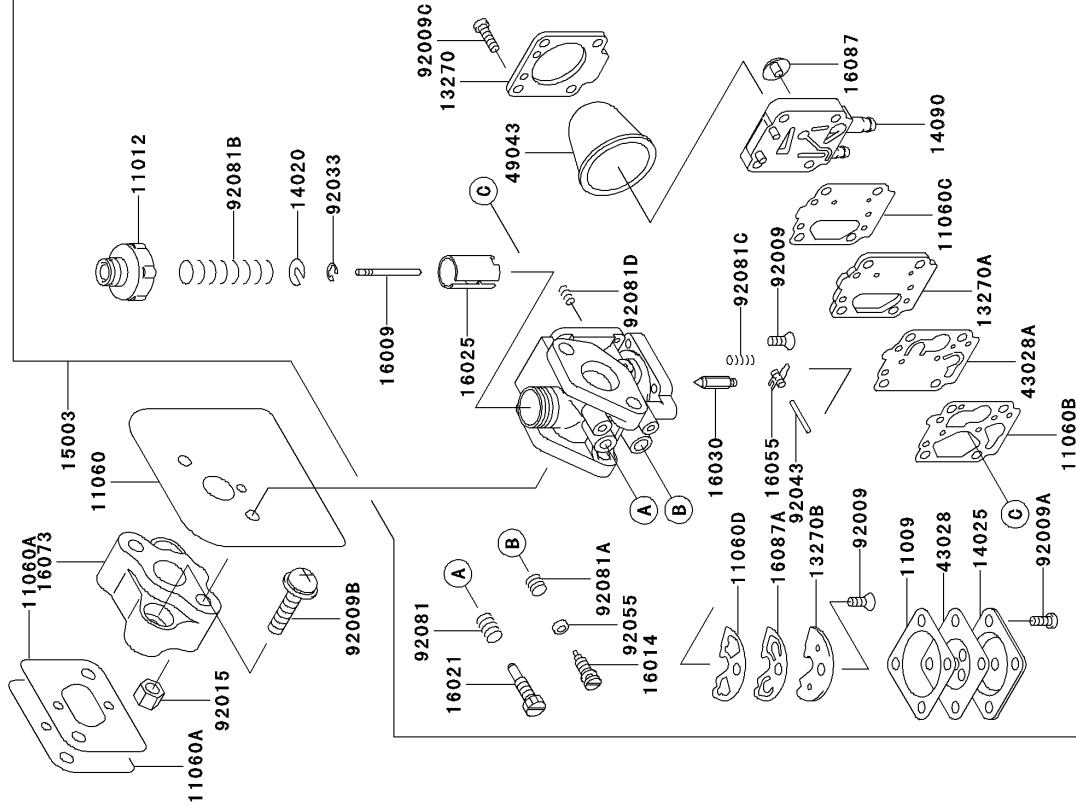

E0180-A105B

Ref No.	Part No.	Part Name	Qty	A	B	C
11009	11009-2366	GASKET	1	1		
11012	11012-2185	CAP BODY	1	1		
11060	11060-2298	GASKET,CARBURETOR	1	1		
11060A	11060-2299	GASKET,INSULATOR	2	2		
11060B	11060-2305	GASKET	1	1		
11060C	11060-2306	GASKET	1	1		
11060D	11060-2307	GASKET	1	1		
13270	13270-2014	PLATE	1	1		
13270A	13270-2015	PLATE	1	1		
13270B	13270-2016	PLATE	1	1		
14020	14020-2009	RETAINER,VALVE	1	1		
14025	14025-2027	COVER	1	1		
14090	14090-2060	COVER	1	1		
15003	15003-2547	CARBURETOR-ASSY	1	1		
16009	16009-2114	NEEDLE-JET,#114	1	1		
16014	16014-2064	SCREW-PILOT AIR	1	1		
16021	16021-2008	SCREW-THROTTLE STOP	1	1		
16025	16025-2173	VALVE-THROTTLE	1	1		
16030	16030-2087	VALVE-FLOAT	1	1		
16055	13168-2118	ARM-FLOAT	1	1		
16073	16073-2176	INSULATOR	1	1		
16087	16087-2059	VALVE-CHECK	1	1		
16087A	16087-2060	VALVE-CHECK	1	1		
43028	43028-2065	DIAPHRAGM	1	1		
43028A	43028-2082	DIAPHRAGM	1	1		
49043	49043-2071	PUMP-PRIMING	1	1		
92009	92009-2053	SCREW	2	2		
92009A	92009-2061	SCREW	4	4		
92009B	92009-2249	SCREW,5X20	2	2		
92009C	92009-2361	SCREW,3X14	4	4		
92015	92015-2097	NUT M5	2	2		
92033	92033-2070	RING-SNAP	1	1		
92043	92043-2099	PIN	1	1		
92055	92055-2067	RING-O	1	1		
92081	92081-2245	SPRING	1	1		
92081A	92081-2249	SPRING	1	1		
92081B	92081-2272	SPRING	1	1		
92081C	92081-2339	SPRING	1	1		
92081D	92081-2340	SPRING	1	1