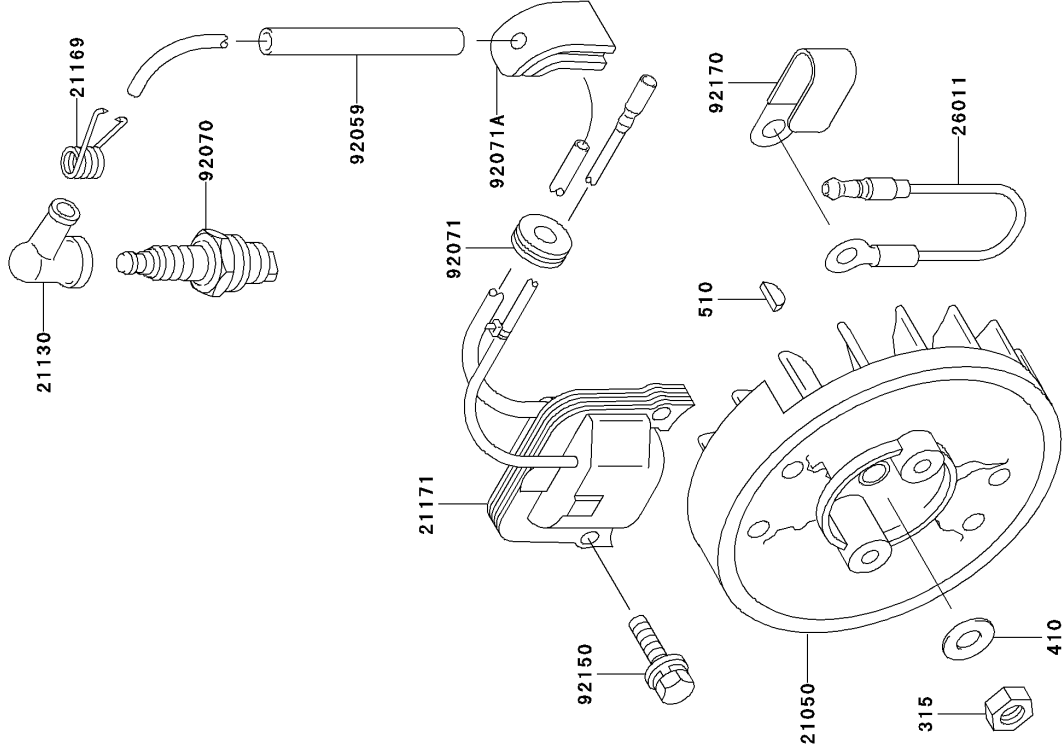

E0160-A083A

Ref No.	Part No.	Part Name	Qty	A	B	C
315	315B1000	NUT-HEX-FINE	1	1		1
410	410B1000	W-PLAIN-S	1	1		1
510	510A3100	KEY-WOODRUFF	1	1		1
21050	21050-2240	FLYWHEEL	1	1		1
21130	21130-2056	CAP-SPARK PLUG	1	1		1
21169	21169-2051	TERMINAL	1	1		1
21171	21171-2195	COIL-ASSY-IGNITION	1	1		1
26011	26011-2113	WIRE-LEAD	1	1		1
92059	92059-2103	TUBE,6X7.4X108	1	1		1
92070	92070-2060	PLUG-SPARK;BMR6A(NGK),SOLID	1	1		1
92071	92071-2097	GROMMET	1	1		1
92071A	92071-2143	GROMMET,IGNITION COIL	1	1		1
92150	92150-2182	BOLT,5X18	2	2		2
92170	92170-2041	CLAMP	1	1		1