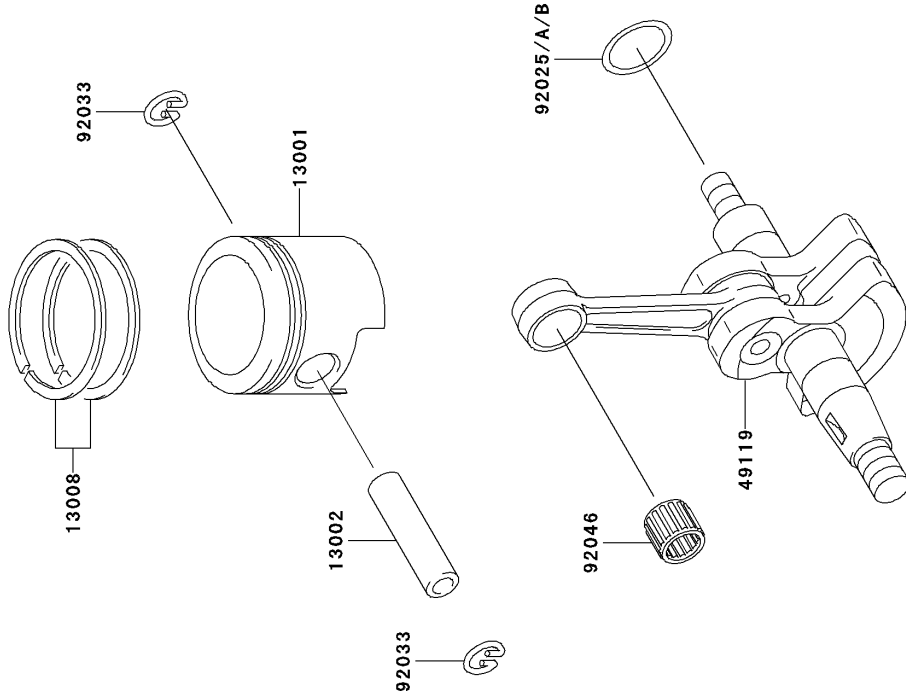

E0120-A054A

Ref No.	Part No.	Part Name	Qty		
			A	B	C
13001	13001-2141	PISTON-ENGINE	1	1	1
13002	13002-2067	PIN-PISTON	1	1	1
13008	13008-6044	RING-SET-PISTON	1	1	1
49119	49119-2173	CRANKSHAFT-ASSY	1	1	1
92025	92025-2135	SHIM,T=0.20	AR	AR	AR
92025A	92025-2136	SHIM,T=0.40	AR	AR	AR
92025B	92025-2137	SHIM,T=0.60	AR	AR	AR
92033	92033-2058	RING-SNAP	2	2	2
92046	13033-2005	BEARING-NEEDLE	1	1	1