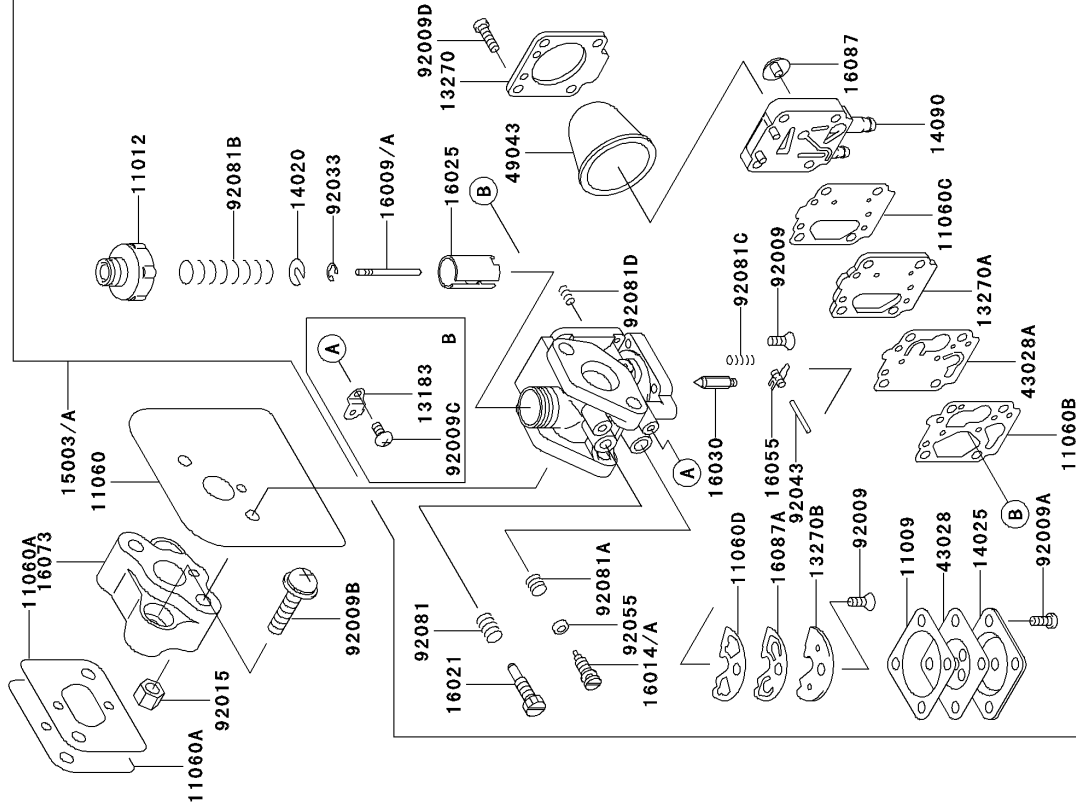

E0180-A315E

Ref No.	Part No.	Part Name	Qty	A	B	C
11009	11009-2366	GASKET	1			1
11012	11012-2185	CAP BODY	1			1
11060	11060-2298	GASKET,CARBURETOR	1			1
11060A	11060-2299	GASKET,INSULATOR	2			2
11060B	11060-2305	GASKET	1			1
11060C	11060-2306	GASKET	1			1
11060D	11060-2307	GASKET	1			1
13183	13183-2506	PLATE	1			1
13270	13270-2014	PLATE	1			1
13270A	13270-2015	PLATE	1			1
13270B	13270-2016	PLATE	1			1
14020	14020-2009	RETAINER,VALVE	1			1
14025	14025-2027	COVER	1			1
14090	14090-2060	COVER	1			1
15003	15003-2546	CARBURETOR-ASSY	1			1
15003A	15003-2675	CARBURETOR-ASSY	1			1
16009	16009-2120	NEEDLE-JET	1			1
16009A	16009-2127	NEEDLE-JET,#A159	1			1
16014	16014-2064	SCREW-PILOT AIR	1			1
16014A	16014-2069	SCREW-PILOT AIR	1			1
16021	16021-2008	SCREW-THROTTLE STOP	1			1
16025	16025-2173	VALVE-THROTTLE	1			1
16030	16030-2087	VALVE-FLOAT	1			1
16055	13168-2118	ARM-FLOAT	1			1
16073	16073-2176	INSULATOR	1			1
16087	16087-2059	VALVE-CHECK	1			1
16087A	16087-2060	VALVE-CHECK	1			1
43028	43028-2065	DIAPHRAGM	1			1
43028A	43028-2082	DIAPHRAGM	1			1
49043	49043-2071	PUMP-PRIMING	1			1
92009	92009-2053	SCREW	2			2
92009A	92009-2061	SCREW	4			4
92009B	92009-2249	SCREW,5X20	2			2
92009C	92009-2342	SCREW	1			1
92009D	92009-2361	SCREW,3X14	4			4
92015	92015-2097	NUT M5	2			2
92033	92033-2070	RING-SNAP	1			1
92043	92043-2099	PIN	1			1
92055	92055-2067	RING-O	1			1
92081	92081-2245	SPRING	1			1
92081A	92081-2249	SPRING	1			1
92081B	92081-2272	SPRING	1			1
92081C	92081-2339	SPRING	1			1
92081D	92081-2340	SPRING	1			1