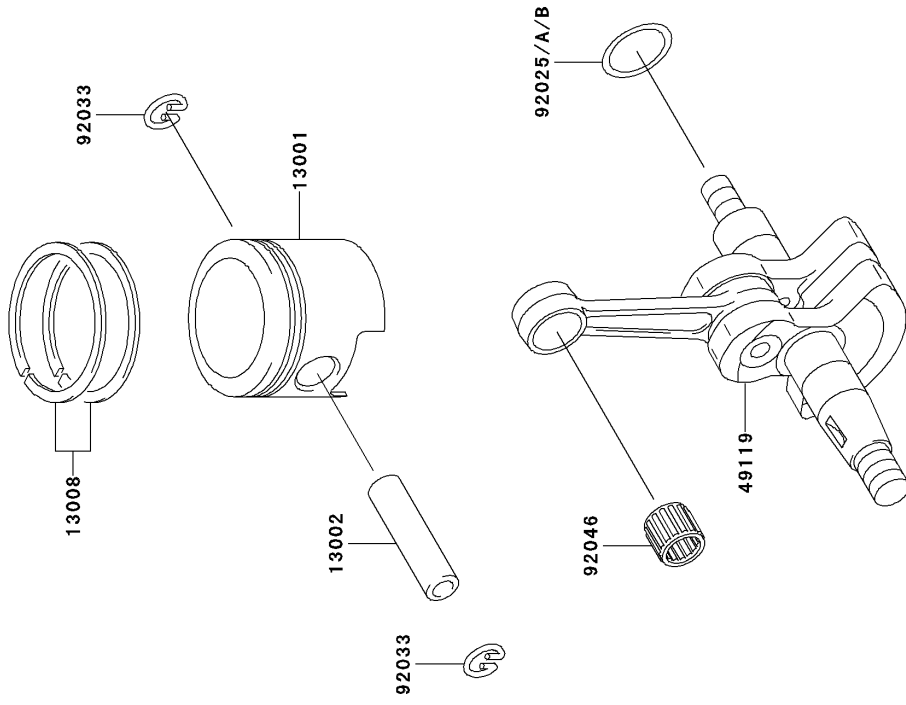

E0120-A054A

Ref No.	Part No.	Part Name	Qty		
			A	B	C
13001	13001-2140	PISTON-ENGINE	1	1	1
13002	13002-2065	PIN-PISTON	1	1	1
13008	13008-6052	RING-SET-PISTON	1	1	1
49119	49119-2173	CRANKSHAFT-ASSY	1	1	1
92025	92025-2135	SHIM,T=0.20	AR	AR	AR
92025A	92025-2136	SHIM,T=0.40	AR	AR	AR
92025B	92025-2137	SHIM,T=0.60	AR	AR	AR
92033	92033-2058	RING-SNAP	2	2	2
92046	13033-2005	BEARING-NEEDLE	1	1	1