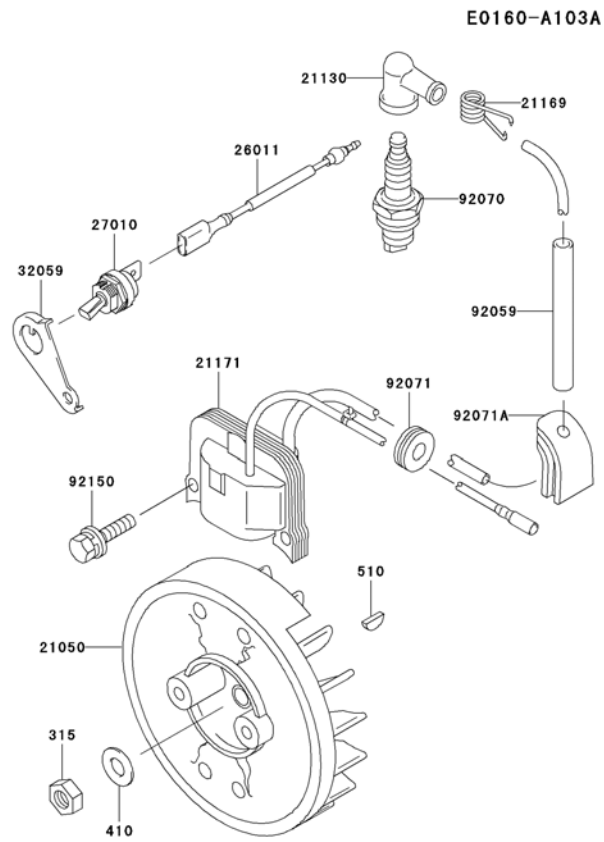

E0180-A052B

Ref No.	Part No.	Part Name	Qty	A
11009	11009-2366	GASKET	1	
11012	11012-2185	CAP,BODY	1	
11012A	11012-2230	CAP,CARBURETOR	1	
11060	11060-2298	GASKET,CARBURETOR	1	
11060A	11060-2299	GASKET,INSULATOR	2	
11060B	11060-2305	GASKET	1	
11060C	11060-2306	GASKET	1	
11060D	11060-2307	GASKET	1	
13270	13270-2014	PLATE	1	
13270A	13270-2015	PLATE	1	
13270B	13270-2016	PLATE	1	
14020	14020-2009	RETAINER,VALVE	1	
14025	14025-2027	COVER	1	
14090	14090-2060	COVER	1	
15003	15003-2334	CARBURETOR-ASSY	1	
16002	16002-2004	ADJUSTER-CABLE	1	
16009	16009-2120	NEEDLE-JET	1	
16014	16014-2064	SCREW-PILOT AIR	1	
16021	16021-2008	SCREW-THROTTLE STOP	1	
16025	16025-2173	VALVE-THROTTLE	1	
16030	16030-2087	VALVE-FLOAT	1	
16055	13168-2118	ARM-FLOAT	1	
16073	16073-2176	INSULATOR	1	
16087	16087-2059	VALVE-CHECK	1	
16087A	16087-2060	VALVE-CHECK	1	
43028	43028-2065	DIAPHRAGM	1	
43028A	43028-2082	DIAPHRAGM	1	
49043	49043-2071	PUMP-PRIMING	1	
92009	92009-2053	SCREW	2	
92009A	92009-2061	SCREW	4	
92009B	92009-2249	SCREW,5X20	2	
92009C	92009-2361	SCREW,3X14	4	
92015	92015-2097	NUT,M5	2	
92015A	92015-2124	NUT	1	
92033	92033-2070	RING-SNAP	1	
92043	92043-2099	PIN	1	
92055	92055-2067	RING-O	1	
92081	92081-2245	SPRING	1	
92081A	92081-2246	SPRING,THROTTLE	1	
92081B	92081-2249	SPRING	1	
92081C	92081-2339	SPRING	1	
92081D	92081-2340	SPRING	1	

E0170-A240A

Ref No.	Part No.	Part Name	Qty	A
32099	32099-2140	CASE,JOINT	*	
32099A	32099-2326	CASE	1	
54012	54012-2359	CABLE-THROTTLE	1	

Ref No.	Part No.	Part Name	Qty	A
315	315B1000	NUT-HEX-FINE	1	
410	410B1000	W-PLAIN-S	1	
510	510A3100	KEY-WOODRUFF	1	
21050	21050-2240	FLYWHEEL	1	
21130	21130-2056	CAP-SPARK PLUG	1	
21169	21169-2051	TERMINAL	1	
21171	21171-2195	COIL-ASSY-IGNITION	1	
26011	26011-2015	WIRE-LEAD	1	
27010	27010-2176	SWITCH	1	
32059	32059-2098	BRACKET-SWITCH	1	
92059	92059-2103	TUBE,6X7.4X108	1	
92070	92070-2060	PLUG-SPARK,BMR6A(NGK),SOLID	1	
92071	92071-2097	GROMMET	1	
92071A	92071-2143	GROMMET,IGNITION COIL	1	
92150	92150-2182	BOLT,5X18	2	