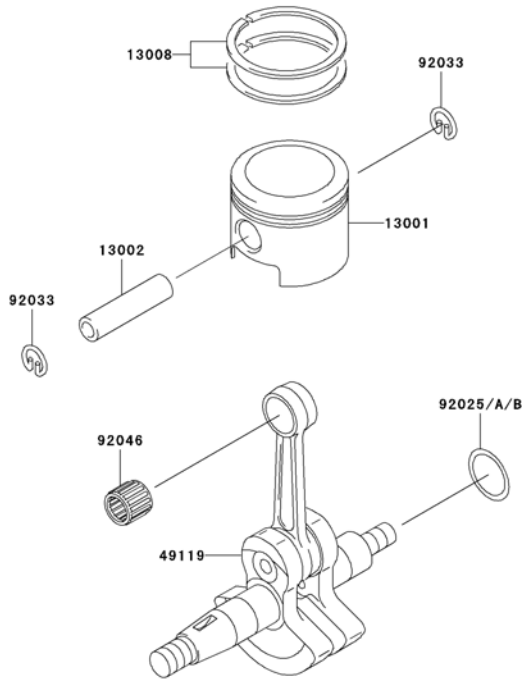

E0120-A054A

Ref No.	Part No.	Part Name	Qty	A
13001	13001-2140	PISTON-ENGINE	1	
13002	13002-2065	PIN-PISTON	1	
13008	13008-6052	RING-SET-PISTON	1	
49119	49119-2173	CRANKSHAFT-ASSY	1	
92025	92025-2135	SHIM,T=0.20	AR	
92025A	92025-2136	SHIM,T=0.40	AR	
92025B	92025-2137	SHIM,T=0.60	AR	
92033	92033-2058	RING-SNAP	2	
92046	13033-2005	BEARING-NEEDLE	1