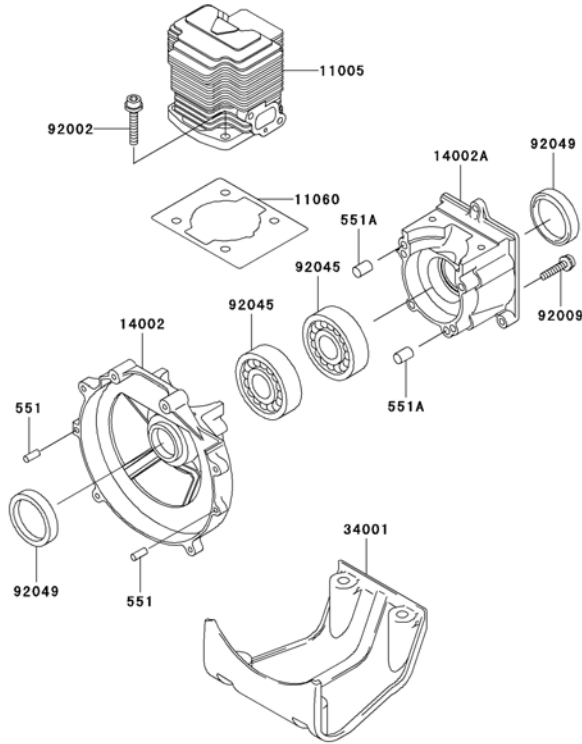

E0110-A060A

Ref No.	Part No.	Part Name	Qty	A
551	551A0410	PIN-DOWEL	2	
551A	551A0610	PIN-DOWEL	2	
11005	11005-2122	CYLINDER-ENGINE	1	
11060	11060-2296	GASKET,CYLINDER	1	
14002	14002-2316	CRANKCASE	1	
14002A	14002-2317	CRANKCASE	1	
34001	34001-2082	STAND	1	
92002	92002-2150	BOLT	4	
92009	92009-2115	SCREW	4	
92045	92045-2005	BEARING-BALL,6202C3	2	
92049	92049-2206	SEAL-OIL	2	

E0220-A008A

Ref No.	Part No.	Part Name	Qty	A
13081	13081-2220	CLUTCH-ASSY	1	
49049	49049-2075	SHOE-CLUTCH	2	
92022	92026-2125	WASHER	2	
92043	92043-2210	PIN,CLUTCH	2	
92144	92144-2390	SPRING	1	
92200	92200-2064	WASHER,SPRING,10.5X14.5X0.3	2	

Ref No.	Part No.	Part Name	Qty	A
315	315B0800	NUT-HEX-FINE	1	
410	410B0800	W-PLAIN-S	1	
13165	13165-2058	PAWL,RECOIL STARTER	1	
13169	13169-2386	PLATE,RECOIL STARTER	1	
14020	14020-2057	RETAINER,RECOIL STARTER	1	
32099	32099-2272	CASE,RECOIL STARTER	1	
46075	46075-2067	GRIP,RECOIL STARTER	1	
49080	49080-2173	PULLEY-STARTING	1	
49088	49088-2442	STARTER-RECOIL	1	
59101	59101-2067	REEL,RECOIL STARTER	1	
59106	59106-2077	ROPE,3.8X1200	1	
92009	92009-2218	SCREW,5X12	1	
92009A	92009-2249	SCREW,5X20	3	
92081	92081-2274	SPRING	1	
92081A	92081-2275	SPRING	1	
92081B	92081-2318	SPRING	1	

E0120-A054A

Ref No.	Part No.	Part Name	Qty	A
13001	13001-2140	PISTON-ENGINE	1	
13002	13002-2065	PIN-PISTON	1	
13008	13008-6052	RING-SET-PISTON	1	
49119	49119-2173	CRANKSHAFT-ASSY	1	
92025	92025-2135	SHIM,T=0.20	AR	
92025A	92025-2136	SHIM,T=0.40	AR	
92025B	92025-2137	SHIM,T=0.60	AR	
92033	92033-2058	RING-SNAP	2	
92046	13033-2005	BEARING-NEEDLE	1	