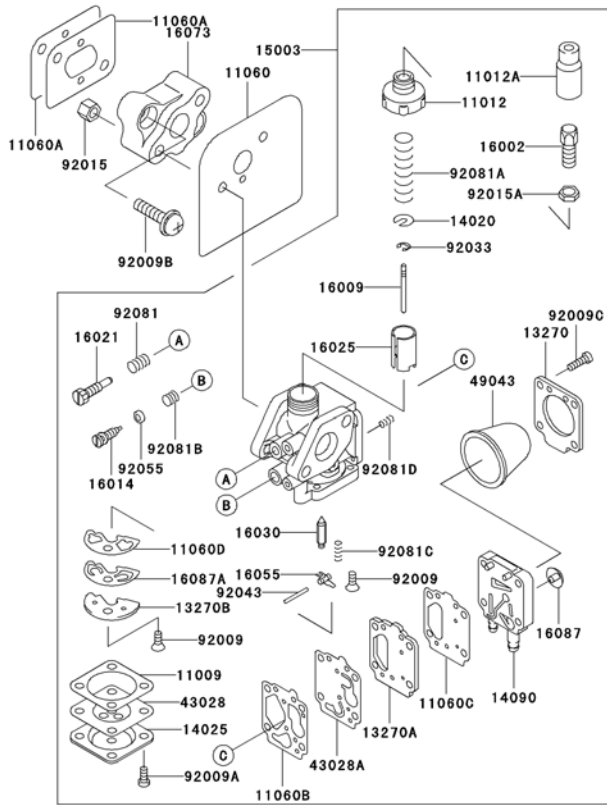

E0180-A052B

Ref No.	Part No.	Part Name	Qty	A
11009	11009-2366	GASKET	1	
11012	11012-2185	CAP,BODY	1	
11012A	11012-2230	CAP,CARBURETOR	1	
11060	11060-2298	GASKET,CARBURETOR	1	
11060A	11060-2299	GASKET,INSULATOR	2	
11060B	11060-2305	GASKET	1	
11060C	11060-2306	GASKET	1	
11060D	11060-2307	GASKET	1	
13270	13270-2014	PLATE	1	
13270A	13270-2015	PLATE	1	
13270B	13270-2016	PLATE	1	
14020	14020-2009	RETAINER,VALVE	1	
14025	14025-2027	COVER	1	
14090	14090-2060	COVER	1	
15003	15003-2334	CARBURETOR-ASSY	1	
16002	16002-2004	ADJUSTER-CABLE	1	
16009	16009-2120	NEEDLE-JET	1	
16014	16014-2064	SCREW-PILOT AIR	1	
16021	16021-2008	SCREW-THROTTLE STOP	1	
16025	16025-2173	VALVE-THROTTLE	1	
16030	16030-2087	VALVE-FLOAT	1	
16055	13168-2118	ARM-FLOAT	1	
16073	16073-2176	INSULATOR	1	
16087	16087-2059	VALVE-CHECK	1	
16087A	16087-2060	VALVE-CHECK	1	
43028	43028-2065	DIAPHRAGM	1	
43028A	43028-2082	DIAPHRAGM	1	
49043	49043-2071	PUMP-PRIMING	1	
92009	92009-2053	SCREW	2	
92009A	92009-2061	SCREW	4	
92009B	92009-2249	SCREW,5X20	2	
92009C	92009-2361	SCREW,3X14	4	
92015	92015-2097	NUT,M5	2	
92015A	92015-2124	NUT	1	
92033	92033-2070	RING-SNAP	1	
92043	92043-2099	PIN	1	
92055	92055-2067	RING-O	1	
92081	92081-2245	SPRING	1	
92081A	92081-2246	SPRING,THROTTLE	1	
92081B	92081-2249	SPRING	1	
92081C	92081-2339	SPRING	1	
92081D	92081-2340	SPRING	1