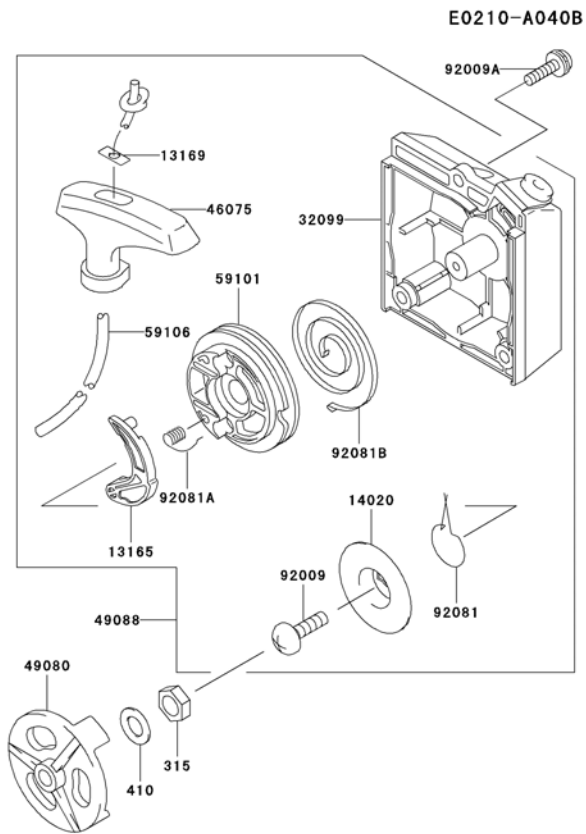

E0110-A060A

Ref No.	Part No.	Part Name	Qty	A
551	551A0410	PIN-DOWEL	2	
551A	551A0610	PIN-DOWEL	2	
11005	11005-2122	CYLINDER-ENGINE	1	
11060	11060-2296	GASKET,CYLINDER	1	
14002	14002-2316	CRANKCASE	1	
14002A	14002-2317	CRANKCASE	1	
34001	34001-2082	STAND	1	
92002	92002-2150	BOLT	4	
92009	92009-2115	SCREW	4	
92045	92045-2005	BEARING-BALL,6202C3	2	
92049	92049-2206	SEAL-OIL	2	

E0220-A008A

Ref No.	Part No.	Part Name	Qty	A
13081	13081-2220	CLUTCH-ASSY	1	
49049	49049-2075	SHOE-CLUTCH	2	
92022	92026-2125	WASHER	2	
92043	92043-2210	PIN,CLUTCH	2	
92144	92144-2390	SPRING	1	
92200	92200-2064	WASHER,SPRING,10.5X14.5X0.3	2	

Ref No.	Part No.	Part Name	Qty	A
315	315B0800	NUT-HEX-FINE	1	
410	410B0800	W-PLAIN-S	1	
13165	13165-2058	PAWL,RECOIL STARTER	1	
13169	13169-2386	PLATE,RECOIL STARTER	1	
14020	14020-2057	RETAINER,RECOIL STARTER	1	
32099	32099-2272	CASE,RECOIL STARTER	1	
46075	46075-2067	GRIP,RECOIL STARTER	1	
49080	49080-2173	PULLEY-STARTING	1	
49088	49088-2442	STARTER-RECOIL	1	
59101	59101-2067	REEL,RECOIL STARTER	1	
59106	59106-2077	ROPE,3.8X1200	1	
92009	92009-2218	SCREW,5X12	1	
92009A	92009-2249	SCREW,5X20	3	
92081	92081-2274	SPRING	1	
92081A	92081-2275	SPRING	1	
92081B	92081-2318	SPRING	1	

E0170-A240A

Ref No.	Part No.	Part Name	Qty	A
32099	32099-2140	CASE,JOINT	*	
32099A	32099-2326	CASE	1	
54012	54012-2359	CABLE-THROTTLE	1	

Ref No.	Part No.	Part Name	Qty	A
315	315B1000	NUT-HEX-FINE	1	
410	410B1000	W-PLAIN-S	1	
510	510A3100	KEY-WOODRUFF	1	
21050	21050-2240	FLYWHEEL	1	
21130	21130-2056	CAP-SPARK PLUG	1	
21169	21169-2051	TERMINAL	1	
21171	21171-2195	COIL-ASSY-IGNITION	1	
26011	26011-2015	WIRE-LEAD	1	
27010	27010-2176	SWITCH	1	
32059	32059-2098	BRACKET-SWITCH	1	
92059	92059-2103	TUBE,6X7.4X108	1	
92070	92070-2060	PLUG-SPARK,BMR6A(NGK),SOLID	1	
92071	92071-2097	GROMMET	1	
92071A	92071-2143	GROMMET,IGNITION COIL	1	
92150	92150-2182	BOLT,5X18	2	