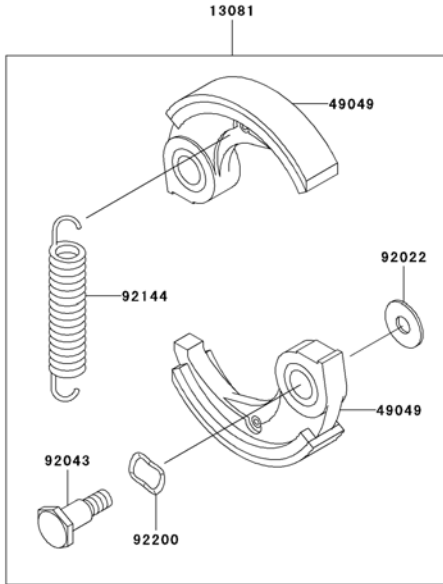

E0110-A060A

Ref No.	Part No.	Part Name	Qty	A
551	551A0410	PIN-DOWEL	2	
551A	551A0610	PIN-DOWEL	2	
11005	11005-2122	CYLINDER-ENGINE	1	
11060	11060-2296	GASKET,CYLINDER	1	
14002	14002-2316	CRANKCASE	1	
14002A	14002-2317	CRANKCASE	1	
34001	34001-2082	STAND	1	
92002	92002-2150	BOLT	4	
92009	92009-2115	SCREW	4	
92045	92045-2005	BEARING-BALL,6202C3	2	
92049	92049-2206	SEAL-OIL	2	

E0220-A008A

Ref No.	Part No.	Part Name	Qty	A
13081	13081-2220	CLUTCH-ASSY	1	
49049	49049-2075	SHOE-CLUTCH	2	
92022	92026-2125	WASHER	2	
92043	92043-2210	PIN,CLUTCH	2	
92144	92144-2390	SPRING	1	
92200	92200-2064	WASHER,SPRING,10.5X14.5X0.3	2	

Ref No.	Part No.	Part Name	Qty	A
315	315B0800	NUT-HEX-FINE	1	
410	410B0800	W-PLAIN-S	1	
13165	13165-2058	PAWL,RECOIL STARTER	1	
13169	13169-2386	PLATE,RECOIL STARTER	1	
14020	14020-2057	RETAINER,RECOIL STARTER	1	
32099	32099-2272	CASE,RECOIL STARTER	1	
46075	46075-2067	GRIP,RECOIL STARTER	1	
49080	49080-2173	PULLEY-STARTING	1	
49088	49088-2442	STARTER-RECOIL	1	
59101	59101-2067	REEL,RECOIL STARTER	1	
59106	59106-2077	ROPE,3.8X1200	1	
92009	92009-2218	SCREW,5X12	1	
92009A	92009-2249	SCREW,5X20	3	
92081	92081-2274	SPRING	1	
92081A	92081-2275	SPRING	1	
92081B	92081-2318	SPRING	1	

E0120-A054A

Ref No.	Part No.	Part Name	Qty	A
13001	13001-2140	PISTON-ENGINE	1	
13002	13002-2065	PIN-PISTON	1	
13008	13008-6052	RING-SET-PISTON	1	
49119	49119-2173	CRANKSHAFT-ASSY	1	
92025	92025-2135	SHIM,T=0.20	AR	
92025A	92025-2136	SHIM,T=0.40	AR	
92025B	92025-2137	SHIM,T=0.60	AR	
92033	92033-2058	RING-SNAP	2	
92046	13033-2005	BEARING-NEEDLE	1	