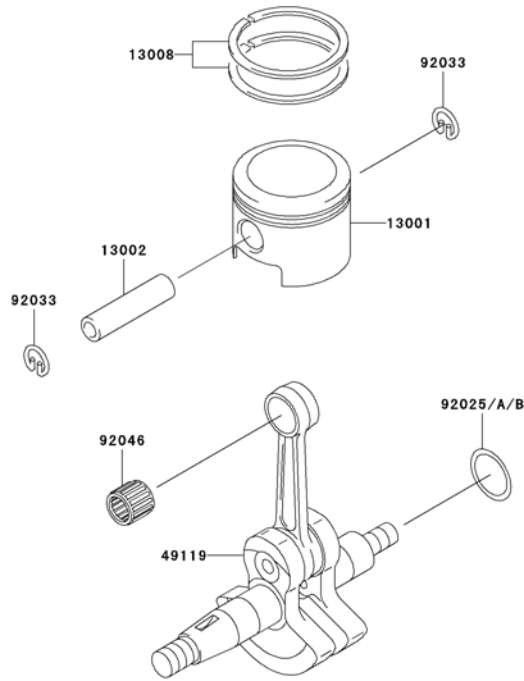

E0120-A054A

Ref No.	Part No.	Part Name	Qty	A
13001	13001-2140	PISTON-ENGINE	1	
13002	13002-2065	PIN-PISTON	1	
13008	13008-6052	RING-SET-PISTON	1	
49119	49119-2173	CRANKSHAFT-ASSY	1	
92025	92025-2135	SHIM,T=0.20	AR	
92025A	92025-2136	SHIM,T=0.40	AR	
92025B	92025-2137	SHIM,T=0.60	AR	
92033	92033-2058	RING-SNAP	2	
92046	13033-2005	BEARING-NEEDLE	1