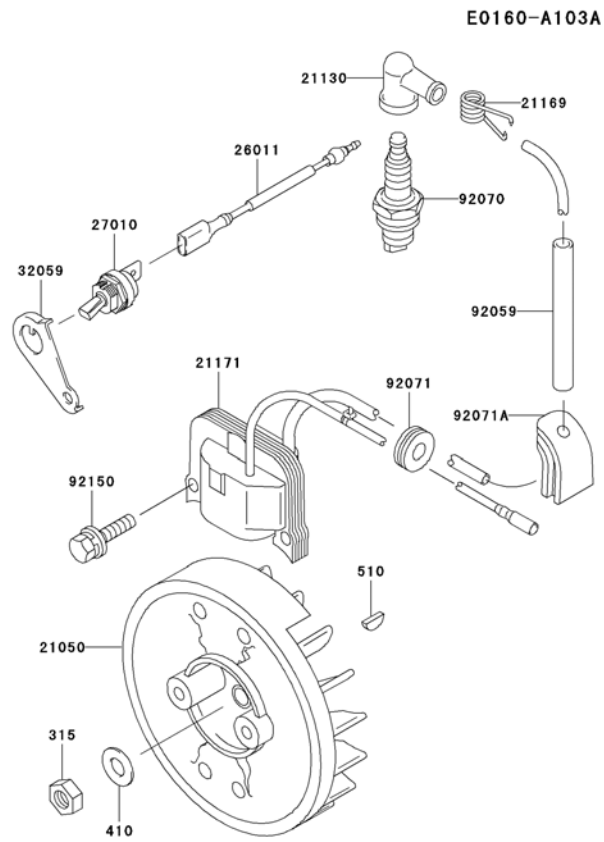

E0180-A052A

Ref No.	Part No.	Part Name	Qty	A
11009	11009-2366	GASKET	1	
11012	11012-2230	CAP,CARBURETOR	1	
11012A	11012-2185	CAP,BODY	1	
11060	11060-2298	GASKET,CARBURETOR	1	
11060A	11060-2299	GASKET,INSULATOR	2	
11060B	11060-2305	GASKET	1	
11060C	11060-2306	GASKET	1	
11060D	11060-2307	GASKET	1	
13270	13270-2014	PLATE	1	
13270A	13270-2015	PLATE	1	
13270B	13270-2016	PLATE	1	
14020	14020-2009	RETAINER,VALVE	1	
14025	14025-2027	COVER	1	
14090	14090-2060	COVER	1	
15003	15003-2334	CARBURETOR-ASSY	1	
16002	16002-2004	ADJUSTER-CABLE	1	
16009	16009-2120	NEEDLE-JET	1	
16014	16014-2064	SCREW-PILOT AIR	1	
16021	16021-2008	SCREW-THROTTLE STOP	1	
16025	16025-2173	VALVE-THROTTLE	1	
16030	16030-2087	VALVE-FLOAT	1	
16055	13168-2118	ARM-FLOAT	1	
16073	16073-2176	INSULATOR	1	
16087	16087-2059	VALVE-CHECK	1	
16087A	16087-2060	VALVE-CHECK	1	
43028	43028-2065	DIAPHRAGM	1	
43028A	43028-2082	DIAPHRAGM	1	
49043	49043-2071	PUMP-PRIMING	1	
92009	92009-2053	SCREW	2	
92009A	92009-2061	SCREW	4	
92009B	92009-2249	SCREW,5X20	2	
92009C	92009-2361	SCREW,3X14	4	
92015	92015-2097	NUT	2	
92015A	92015-2124	NUT	1	
92033	92033-2070	RING-SNAP	1	
92043	92043-2099	PIN	1	
92055	92055-2067	RING-O	1	
92081	92081-2249	SPRING	1	
92081A	92081-2246	SPRING,THROTTLE	1	
92081B	92081-2245	SPRING	1	
92081C	92081-2339	SPRING	1	
92081D	92081-2340	SPRING	1	

E0170-A027A

Ref No.	Part No.	Part Name	Qty	A
32099	32099-2140	CASE,JOINT	1	
54012	54012-2359	CABLE-THROTTLE	1	

Ref No.	Part No.	Part Name	Qty	A
	E0160-A103A			
315	315B1000	NUT-HEX-FINE	1	
410	410B1000	W-PLAIN-S	1	
510	510A3100	KEY-WOODRUFF	1	
21050	21050-2240	FLYWHEEL	1	
21130	21130-2056	CAP-SPARK PLUG	1	
21169	21169-2051	TERMINAL	1	
21171	21171-2195	COIL-ASSY-IGNITION	1	
26011	26011-2015	WIRE-LEAD	1	
27010	27010-2176	SWITCH	1	
32059	32059-2098	BRACKET-SWITCH	1	
92059	92059-2103	TUBE,6X7.4X108	1	
92070	92070-2051	PLUG-SPARK,BM6A(NGK)	1	
92071	92071-2097	GROMMET	1	
92071A	92071-2143	GROMMET,IGNITION COIL	1	
92150	92150-2182	BOLT,5X18	2	