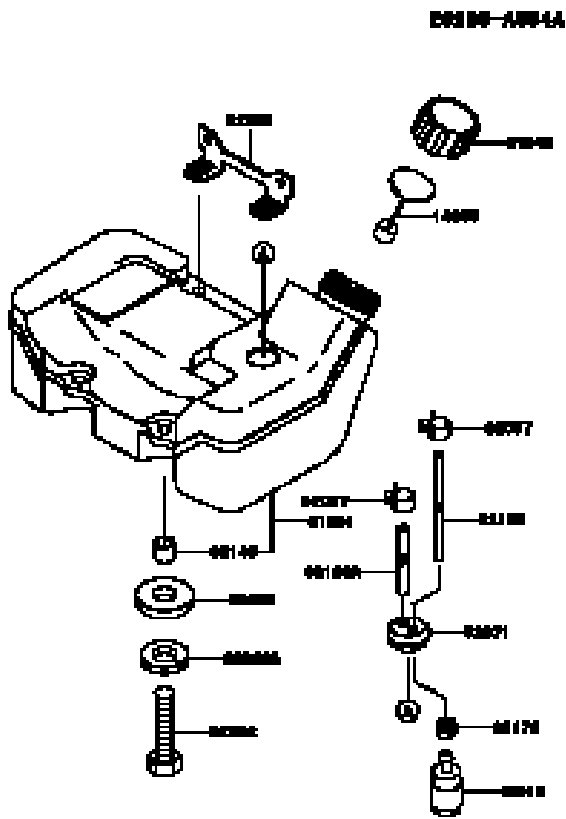

E0110-A060A

Ref No.	Part No.	Part Name	Qty	A
551	551A0410	PIN-DOWEL	2	
551A	551A0610	PIN-DOWEL	2	
11005	11005-2122	CYLINDER-ENGINE	1	
11060	11060-2296	GASKET,CYLINDER	1	
14002	14002-2316	CRANKCASE	1	
14002A	14002-2317	CRANKCASE	1	
34001	34001-2082	STAND	1	
92002	92002-2150	BOLT	4	
92009	92009-2115	SCREW	4	
92045	92045-2005	BEARING-BALL,6202C3	2	
92049	92049-2206	SEAL-OIL	2	

~~92144-2283~~

Ref No.	Part No.	Part Name	Qty	A
13081	13081-2194	CLUTCH-ASSY	1	
49049	49049-2075	SHOE-CLUTCH	2	
92022	92026-2125	WASHER	2	
92043	92043-2210	PIN,CLUTCH	2	
92144	92144-2283	SPRING,CLUTCH	1	
92200	92200-2064	WASHER,SPRING,10.5X14.5X0.3	2	

Ref No.	Part No.	Part Name	Qty	A
315	315B0800	NUT-HEX-FINE	1	1
410	410B0800	W-PLAIN-S	1	1
13165	13165-2058	PAWL	1	1
13169	13169-2386	PLATE,RECOIL STARTER	1	1
14020	14020-2057	RETAINER	1	1
32099	32099-2272	CASE,RECOIL STARTER	1	1
46075	46075-2067	GRIP,RECOIL STARTER	1	1
49080	49080-2173	PULLEY-STARTING	1	1
49088	49088-2442	STARTER-RECOIL	1	1
59101	59101-2067	REEL	1	1
59106	59106-2077	ROPE,3.8X1200	1	1
92009	92009-2218	SCREW,5X12	1	1
92009A	92009-2249	SCREW,5X20	3	1
92081	92081-2318	SPRING	1	1
92081A	92081-2275	SPRING	1	1
92081B	92081-2274	SPRING	1	1