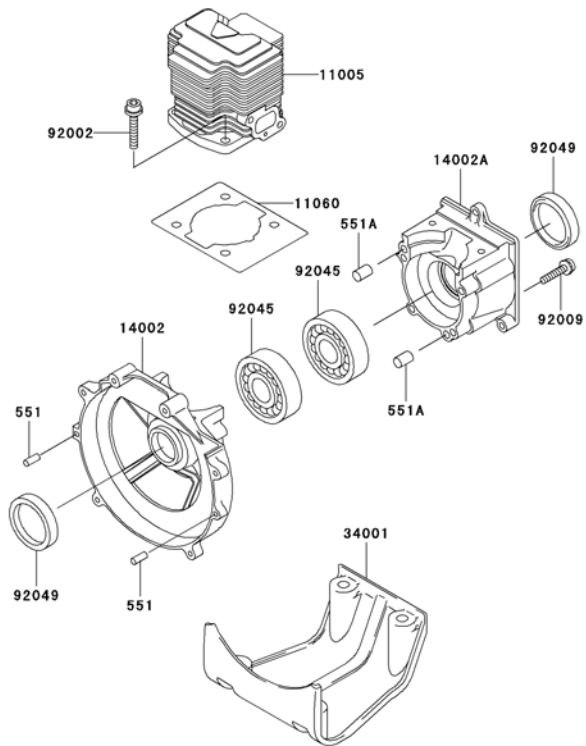

E0110-A060A

Ref No.	Part No.	Part Name	Qty	A
551	551A0410	PIN-DOWEL	2	
551A	551A0610	PIN-DOWEL	2	
11005	11005-2122	CYLINDER-ENGINE	1	
11060	11060-2296	GASKET,CYLINDER	1	
14002	14002-2316	CRANKCASE	1	
14002A	14002-2317	CRANKCASE	1	
34001	34001-2082	STAND	1	
92002	92002-2150	BOLT	4	
92009	92009-2115	SCREW	4	
92045	92045-2005	BEARING-BALL,6202C3	2	
92049	92049-2206	SEAL-OIL	2	

~~92144-2283~~

Ref No.	Part No.	Part Name	Qty	A
13081	13081-2194	CLUTCH-ASSY	1	
49049	49049-2075	SHOE-CLUTCH	2	
92022	92026-2125	WASHER	2	
92043	92043-2210	PIN,CLUTCH	2	
92144	92144-2283	SPRING,CLUTCH	1	
92200	92200-2064	WASHER,SPRING,10.5X14.5X0.3	2	

Ref No.	Part No.	Part Name	Qty	A
315	315B0800	NUT-HEX-FINE	1	1
410	410B0800	W-PLAIN-S	1	1
13165	13165-2058	PAWL	1	1
13169	13169-2386	PLATE,RECOIL STARTER	1	1
14020	14020-2057	RETAINER	1	1
32099	32099-2272	CASE,RECOIL STARTER	1	1
46075	46075-2067	GRIP,RECOIL STARTER	1	1
49080	49080-2173	PULLEY-STARTING	1	1
49088	49088-2442	STARTER-RECOIL	1	1
59101	59101-2067	REEL	1	1
59106	59106-2077	ROPE,3.8X1200	1	1
92009	92009-2218	SCREW,5X12	1	1
92009A	92009-2249	SCREW,5X20	3	1
92081	92081-2318	SPRING	1	1
92081A	92081-2275	SPRING	1	1
92081B	92081-2274	SPRING	1	1

E0120-A054A

Ref No.	Part No.	Part Name	Qty	A
13001	13001-2140	PISTON-ENGINE	1	
13002	13002-2065	PIN-PISTON	1	
13008	13008-6052	RING-SET-PISTON	1	
49119	49119-2173	CRANKSHAFT-ASSY	1	
92025	92025-2135	SHIM,T=0.20	AR	
92025A	92025-2136	SHIM,T=0.40	AR	
92025B	92025-2137	SHIM,T=0.60	AR	
92033	92033-2058	RING-SNAP	2	
92046	13033-2005	BEARING-NEEDLE	1	