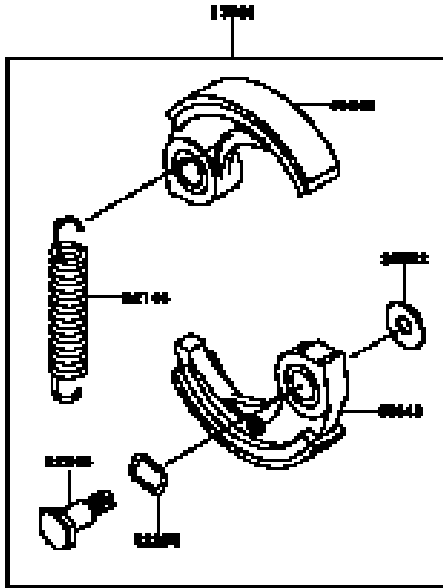

E0110-A060A

Ref No.	Part No.	Part Name	Qty	A
551	551A0410	PIN-DOWEL	2	
551A	551A0610	PIN-DOWEL	2	
11005	11005-2122	CYLINDER-ENGINE	1	
11060	11060-2296	GASKET,CYLINDER	1	
14002	14002-2316	CRANKCASE	1	
14002A	14002-2317	CRANKCASE	1	
34001	34001-2082	STAND	1	
92002	92002-2150	BOLT	4	
92009	92009-2115	SCREW	4	
92045	92045-2005	BEARING-BALL,6202C3	2	
92049	92049-2206	SEAL-OIL	2	

~~92144-2283~~

Ref No.	Part No.	Part Name	Qty	A
13081	13081-2194	CLUTCH-ASSY	1	
49049	49049-2075	SHOE-CLUTCH	2	
92022	92026-2125	WASHER	2	
92043	92043-2210	PIN,CLUTCH	2	
92144	92144-2283	SPRING,CLUTCH	1	
92200	92200-2064	WASHER,SPRING,10.5X14.5X0.3	2	

Ref No.	Part No.	Part Name	Qty	A
315	315B0800	NUT-HEX-FINE	1	1
410	410B0800	W-PLAIN-S	1	1
13165	13165-2058	PAWL	1	1
13169	13169-2386	PLATE,RECOIL STARTER	1	1
14020	14020-2057	RETAINER	1	1
32099	32099-2272	CASE,RECOIL STARTER	1	1
46075	46075-2067	GRIP,RECOIL STARTER	1	1
49080	49080-2173	PULLEY-STARTING	1	1
49088	49088-2442	STARTER-RECOIL	1	1
59101	59101-2067	REEL	1	1
59106	59106-2077	ROPE,3.8X1200	1	1
92009	92009-2218	SCREW,5X12	1	1
92009A	92009-2249	SCREW,5X20	3	1
92081	92081-2318	SPRING	1	1
92081A	92081-2275	SPRING	1	1
92081B	92081-2274	SPRING	1	1

E0120-A054A

Ref No.	Part No.	Part Name	Qty	A
13001	13001-2140	PISTON-ENGINE	1	
13002	13002-2065	PIN-PISTON	1	
13008	13008-6052	RING-SET-PISTON	1	
49119	49119-2173	CRANKSHAFT-ASSY	1	
92025	92025-2135	SHIM,T=0.20	AR	
92025A	92025-2136	SHIM,T=0.40	AR	
92025B	92025-2137	SHIM,T=0.60	AR	
92033	92033-2058	RING-SNAP	2	
92046	13033-2005	BEARING-NEEDLE	1	