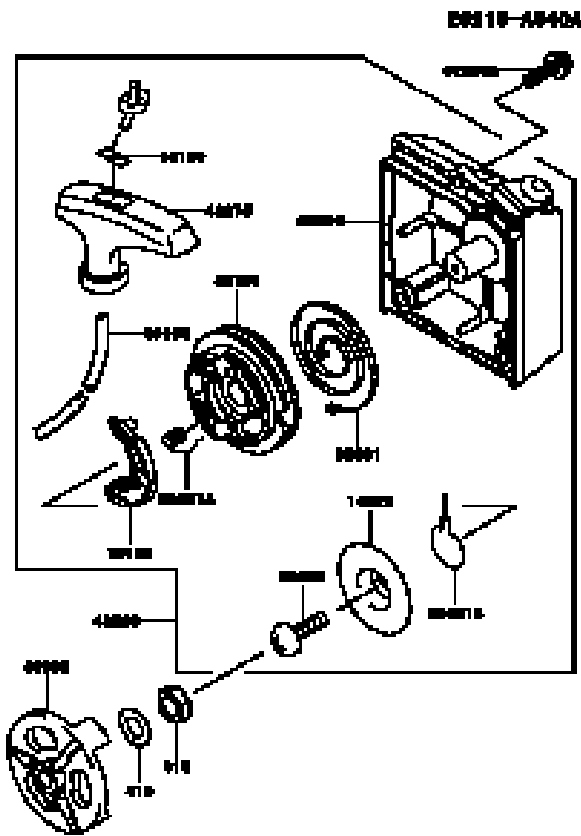

E0110-A060A

Ref No.	Part No.	Part Name	Qty	A
551	551A0410	PIN-DOWEL	2	
551A	551A0610	PIN-DOWEL	2	
11005	11005-2122	CYLINDER-ENGINE	1	
11060	11060-2296	GASKET,CYLINDER	1	
14002	14002-2316	CRANKCASE	1	
14002A	14002-2317	CRANKCASE	1	
34001	34001-2082	STAND	1	
92002	92002-2150	BOLT	4	
92009	92009-2115	SCREW	4	
92045	92045-2005	BEARING-BALL,6202C3	2	
92049	92049-2206	SEAL-OIL	2	

~~92144-2283~~

Ref No.	Part No.	Part Name	Qty	A
13081	13081-2194	CLUTCH-ASSY	1	
49049	49049-2075	SHOE-CLUTCH	2	
92022	92026-2125	WASHER	2	
92043	92043-2210	PIN,CLUTCH	2	
92144	92144-2283	SPRING,CLUTCH	1	
92200	92200-2064	WASHER,SPRING,10.5X14.5X0.3	2	

Ref No.	Part No.	Part Name	Qty	A
315	315B0800	NUT-HEX-FINE	1	1
410	410B0800	W-PLAIN-S	1	1
13165	13165-2058	PAWL	1	1
13169	13169-2386	PLATE,RECOIL STARTER	1	1
14020	14020-2057	RETAINER	1	1
32099	32099-2272	CASE,RECOIL STARTER	1	1
46075	46075-2067	GRIP,RECOIL STARTER	1	1
49080	49080-2173	PULLEY-STARTING	1	1
49088	49088-2442	STARTER-RECOIL	1	1
59101	59101-2067	REEL	1	1
59106	59106-2077	ROPE,3.8X1200	1	1
92009	92009-2218	SCREW,5X12	1	1
92009A	92009-2249	SCREW,5X20	3	1
92081	92081-2318	SPRING	1	1
92081A	92081-2275	SPRING	1	1
92081B	92081-2274	SPRING	1	1