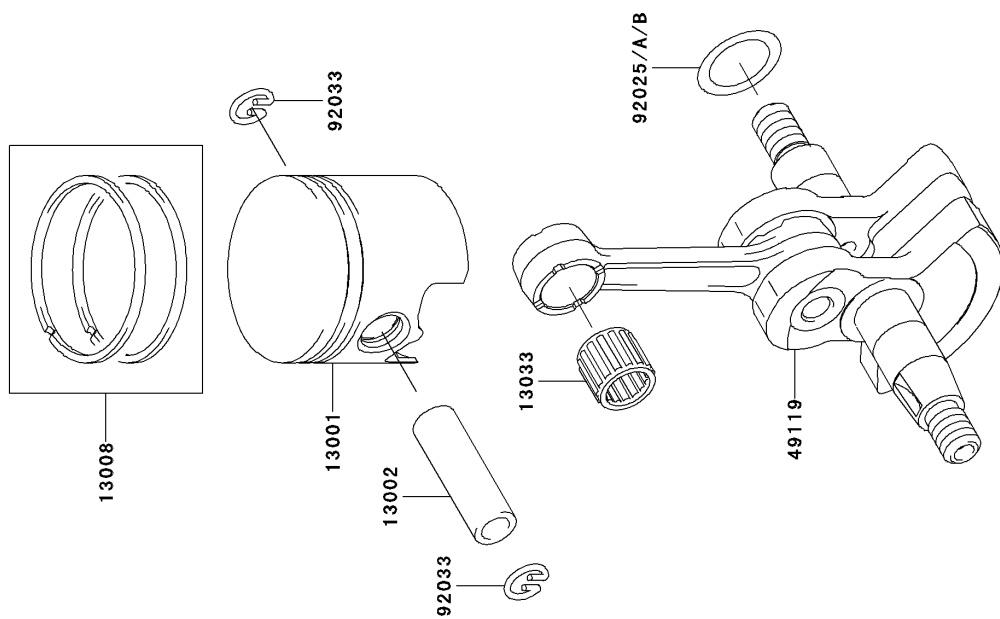

E0170-A232A

Ref No.	Part No.	Part Name	Qty	A	B
32099	32099-2326	CASE	1	1	1
54012	54012-2359	CABLE-THROTTLE	1	1	1

Ref No.	Part No.	Part Name	Qty	A	B
315	315B0800	NUT-HEX-FINE	1	1	1
410	410B0800	W-PLAIN-S	1	1	1
461	461F0800	WASHER-SPRING	1	1	1
510	510A3100	KEY-WOODRUFF	1	1	1
16073	16073-2198	INSULATOR	2	2	2
21050	21050-2282	FLYWHEEL	*		
21050A	21050-2301	FLYWHEEL	1	1	1
21050B	21050-2301	FLYWHEEL	1	1	1
21130	21130-2056	CAP-SPARK PLUG	1	1	1
21169	21169-2051	TERMINAL	1	1	1
21171	21171-2234	COIL-ASSY-IGNITION	1	1	1
26011	26011-2113	WIRE-LEAD	1	1	1
26011A	26011-2201	WIRE-LEAD	2	2	2
26011B	26011-2361	WIRE-LEAD,L=230	*		
26011C	26011-2376	WIRE-LEAD,L=230	1	1	1
26011D	26011-2376	WIRE-LEAD,L=230	1	1	1
92002	92002-2197	BOLT,4X20	2	2	2
92070	92070-2108	PLUG-SPARK,BPMR6A(NGK),SOLID	1	1	1
92170	92170-2041	CLAMP	1	1	1

E0160-B008A

E0150-A304D

Ref No.	Part No.	Part Name	Qty	A	B
233	233B0516	SCREW-PAN-WP+-	4	4	4
551	551A0410	PIN-DOWEL	2	2	2
16073	16073-2197	INSULATOR	1	1	1
49089	49089-2479	SHROUD-ENGINE	*	*	*
49089A	49089-2535	SHROUD-ENGINE	*	*	*
49089B	49089-2598	SHROUD-ENGINE	1	1	1
49089C	49089-2598	SHROUD-ENGINE	1	1	1
55020	55020-2125	GUARD	1	1	1
59066	59066-2724-9B	HOUSING-FAN	1	1	1
92009	92009-2394	SCREW,5X16	1	1	1
92071	92071-2157	GROMMET	1	1	1
92200	92200-2063	WASHER,5.5X13.8X2.0	*	*	*
92200A	92200-2156	WASHER	1	1	1
92200B	92200-2156	WASHER	1	1	1

E0120-A147A

Ref No.	Part No.	Part Name	Qty	A	B
13001	13001-2147	PISTON-ENGINE	1	1	1
13002	13002-2059	PIN-PISTON	1	1	1
13008	13008-6045	RING-SET-PISTON	1	1	1
13033	13033-2052	BEARING-SMALL END	1	1	1
49119	49119-2190	CRANKSHAFT-ASSY	1	1	1
92025	92025-2104	SHIM,T=0.20	AR	AR	AR
92025A	92025-2105	SHIM,T=0.40	AR	AR	AR
92025B	92025-2106	SHIM,T=0.60	AR	AR	AR
92033	92033-2061	RING-SNAP	2	2	2