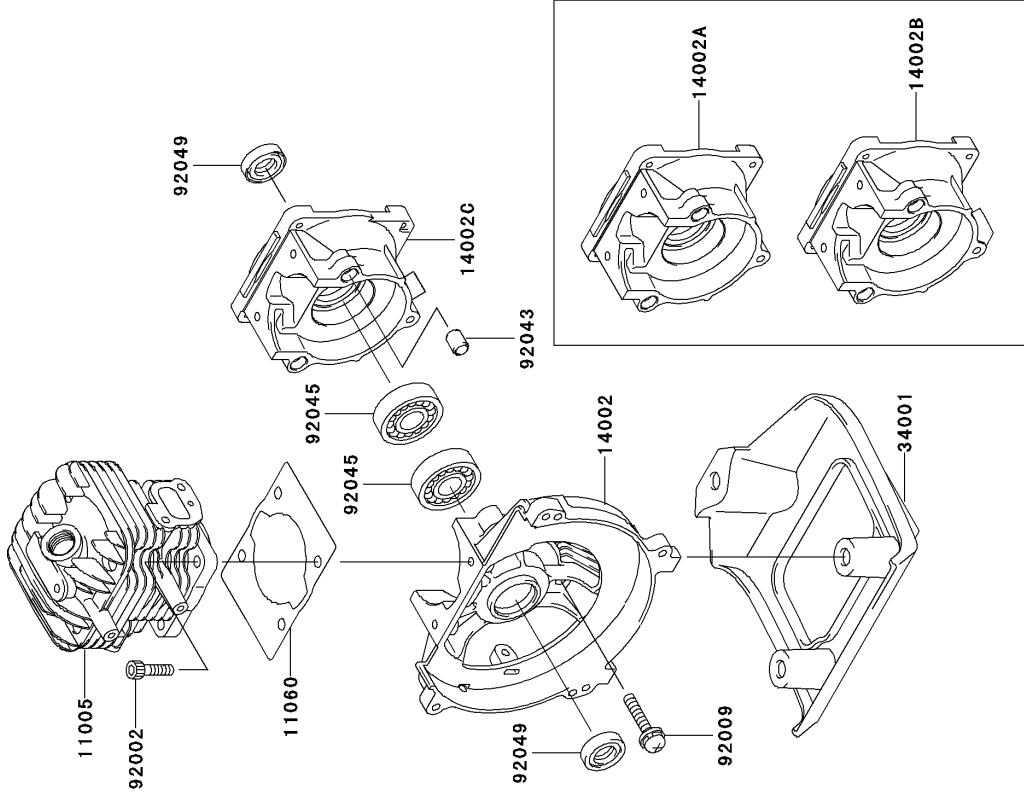

E0180-A353A

Ref No.	Part No.	Part Name	Qty	A
11009	11009-2757	GASKET	1	
11049	11049-2006	BRACKET	1	
11060	11060-2111	GASKET	1	
11060A	11060-2404	GASKET,CARBURETOR	1	
11060B	11060-2437	GASKET,CARBURETOR	1	
13168	16055-2051	LEVER	1	
14043	14043-2051	FILTER	1	
14090	14090-2017	COVER,PRIMER PUMP	1	
15003	15003-2685	CARBURETOR-ASSY	1	
16002	16002-2056	ADJUSTER-CABLE	1	
16030	16030-2078	VALVE-FLOAT	1	
16073	16073-2202	INSULATOR	1	
16160	16160-2089	BODY	1	
16160A	16160-2103	BODY	1	
21083	21083-2073	ARM	1	
43028	43028-2054	DIAPHRAGM	1	
43028A	43028-2067	DIAPHRAGM	1	
43049	43049-2060	PACKING	1	
49043	49043-2067	PUMP-PRIMING	1	
92009	92009-2249	SCREW,5X20	2	
92009A	92009-2277	SCREW	2	
92009B	92009-2336	SCREW	1	
92009C	92009-2337	SCREW	4	
92009D	92009-2420	SCREW,5X52	2	
92015	92015-2145	NUT	1	
92033	92033-2078	RING-SNAP	1	
92043	92043-2094	PIN	1	
92055	92055-2147	RING-O	1	
92063	92063-2356	JET-MAIN,#37.5	1	
92144	92144-2308	SPRING	1	
92200	92200-2074	WASHER	1	

E0160-A582A

Ref No.	Part No.	Part Name	Qty	A
315	315B0800	NUT-HEX-FINE	1	
410	410B0800	W-PLAIN-S	1	
461	461F0800	WASHER-SPRING	1	
510	510A3100	KEY-WOODRUFF	1	
16073	16073-2198	INSULATOR	2	
21050	21050-2282	FLYWHEEL	1	
21130	21130-2056	CAP-SPARK PLUG	1	
21169	21169-2051	TERMINAL	1	
21171	21171-2234	COIL-ASSY-IGNITION	1	
26011	26011-2113	WIRE-LEAD	1	
26011A	26011-2361	WIRE-LEAD,L=230	1	
92002	92002-2197	BOLT,4X20	2	
92070	92070-2108	PLUG-SPARK,BPMR6A(NGK),SOLID	1	
92170	92170-2041	CLAMP	1	

E0110-A368A

Ref No.	Part No.	Part Name	Qty	A
11005	11005-2140	CYLINDER-ENGINE	1	
11060	11060-2435	GASKET,CYLINDER	1	
14002	14002-2331	CRANKCASE	1	
14002A	14002-2332	CRANKCASE	*	
14002B	14002-2335 (TH034-043608)	CRANKCASE	*	
14002C	14002-2347 (TH034-043609 -)	CRANKCASE	1	
34001	34001-2086	STAND	1	
92002	92002-2163	BOLT	4	
92009	92009-2115	SCREW	3	
92043	92043-1302	PIN	2	
92045	92045-2058	BEARING-BALL,6201C3	2	
92049	92049-2108	SEAL-OIL	2	