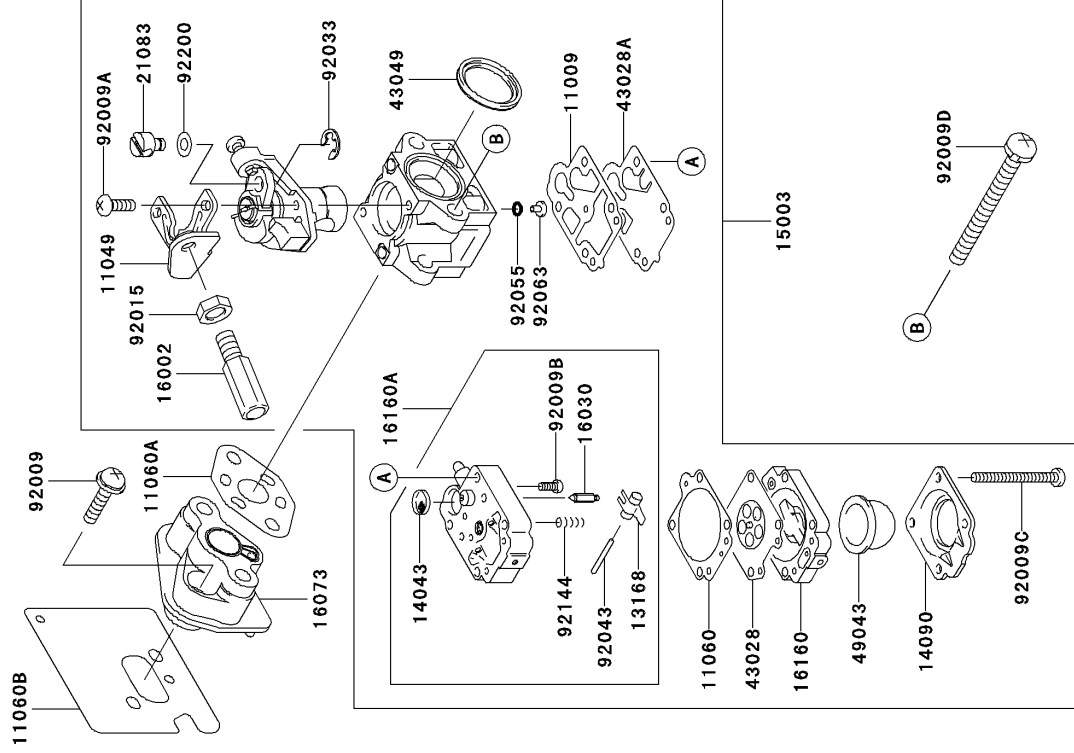

E0220-A008A

Ref No.	Part No.	Part Name	Qty	A
13081	13081-2220	CLUTCH-ASSY	1	
49049	49049-2075	SHOE-CLUTCH	2	
92022	92026-2125	WASHER	2	
92043	92043-2210	PIN,CLUTCH	2	
92144	92144-2390	SPRING	1	
92200	92200-2064	WASHER,SPRING,10.5X14.5X0.3	2	

E0210-A200A

Ref No.	Part No.	Part Name	Qty	A
315	315B0800	NUT-HEX-FINE	1	
410	410B0800	W-PLAIN-S	1	
13165	13165-2084	PAWL,RECOIL STARTER	1	
13169	13169-2386	PLATE,RECOIL STARTER	1	
32099	32099-2358	CASE,RECOIL STARTER	1	
46075	46075-2128	GRIP,RECOIL STARTER	1	
49080	49080-2134	PULLEY-STARTING	1	
49088	49088-2500	STARTER-RECOIL	1	
59101	59101-2085	REEL,RECOIL STARTER	1	
59106	59106-2151	ROPE	1	
92009	92009-2358	SCREW	1	
92009A	92009-2412	SCREW	4	
92033	92033-2010	RING-SNAP	1	
92144	92144-2054	SPRING	1	
92144A	92144-2157	SPRING	1	

E0180-A353A

Ref No.	Part No.	Part Name	Qty	A
11009	11009-2757	GASKET	1	
11049	11049-2006	BRACKET	1	
11060	11060-2111	GASKET	1	
11060A	11060-2404	GASKET,CARBURETOR	1	
11060B	11060-2437	GASKET,CARBURETOR	1	
13168	16055-2051	LEVER	1	
14043	14043-2051	FILTER	1	
14090	14090-2017	COVER,PRIMER PUMP	1	
15003	15003-2685	CARBURETOR-ASSY	1	
16002	16002-2056	ADJUSTER-CABLE	1	
16030	16030-2078	VALVE-FLOAT	1	
16073	16073-2202	INSULATOR	1	
16160	16160-2089	BODY	1	
16160A	16160-2103	BODY	1	
21083	21083-2073	ARM	1	
43028	43028-2054	DIAPHRAGM	1	
43028A	43028-2067	DIAPHRAGM	1	
43049	43049-2060	PACKING	1	
49043	49043-2067	PUMP-PRIMING	1	
92009	92009-2249	SCREW,5X20	2	
92009A	92009-2277	SCREW	2	
92009B	92009-2336	SCREW	1	
92009C	92009-2337	SCREW	4	
92009D	92009-2420	SCREW,5X52	2	
92015	92015-2145	NUT	1	
92033	92033-2078	RING-SNAP	1	
92043	92043-2094	PIN	1	
92055	92055-2147	RING-O	1	
92063	92063-2356	JET-MAIN,#37.5	1	
92144	92144-2308	SPRING	1	
92200	92200-2074	WASHER	1	