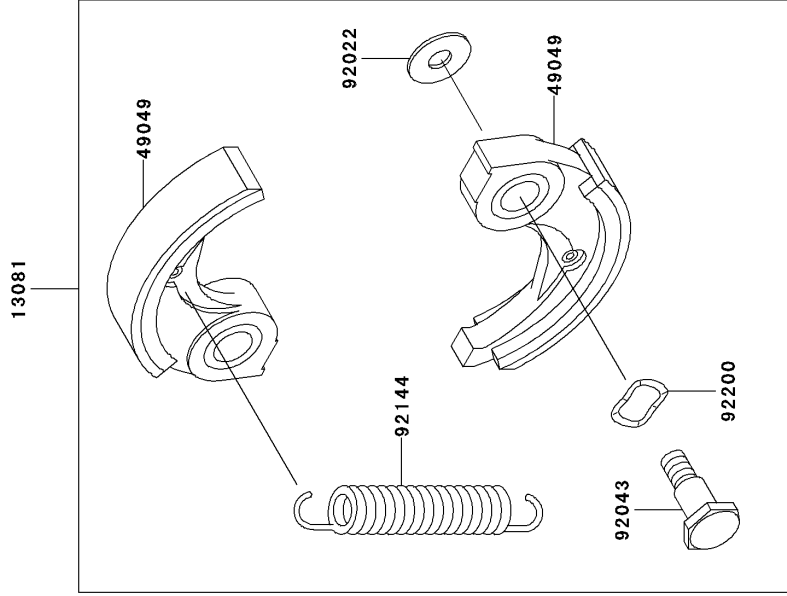

E0120-A147A

Ref No.	Part No.	Part Name	Qty	A
13001	13001-2147	PISTON-ENGINE	1	
13002	13002-2059	PIN-PISTON	1	
13008	13008-6045	RING-SET-PISTON	1	
13033	13033-2052	BEARING-SMALL END	1	
49119	49119-2190	CRANKSHAFT-ASSY	1	
92025	92025-2104	SHIM, T=0.20	AR	
92025A	92025-2105	SHIM, T=0.40	AR	
92025B	92025-2106	SHIM, T=0.60	AR	
92033	92033-2061	RING-SNAP	2	

E0220-A008A

Ref No.	Part No.	Part Name	Qty	A
13081	13081-2220	CLUTCH-ASSY	1	
49049	49049-2075	SHOE-CLUTCH	2	
92022	92026-2125	WASHER	2	
92043	92043-2210	PIN,CLUTCH	2	
92144	92144-2390	SPRING	1	
92200	92200-2064	WASHER,SPRING,10.5X14.5X0.3	2	

E0180-A353A

Ref No.	Part No.	Part Name	Qty	A
11009	11009-2757	GASKET	1	
11049	11049-2006	BRACKET	1	
11060	11060-2111	GASKET	1	
11060A	11060-2404	GASKET,CARBURETOR	1	
11060B	11060-2437	GASKET,CARBURETOR	1	
13168	16055-2051	LEVER	1	
14043	14043-2051	FILTER	1	
14090	14090-2017	COVER,PRIMER PUMP	1	
15003	15003-2685	CARBURETOR-ASSY	1	
16002	16002-2056	ADJUSTER-CABLE	1	
16030	16030-2078	VALVE-FLOAT	1	
16073	16073-2202	INSULATOR	1	
16160	16160-2089	BODY	1	
16160A	16160-2103	BODY	1	
21083	21083-2073	ARM	1	
43028	43028-2054	DIAPHRAGM	1	
43028A	43028-2067	DIAPHRAGM	1	
43049	43049-2060	PACKING	1	
49043	49043-2067	PUMP-PRIMING	1	
92009	92009-2249	SCREW,5X20	2	
92009A	92009-2277	SCREW	2	
92009B	92009-2336	SCREW	1	
92009C	92009-2337	SCREW	4	
92009D	92009-2420	SCREW,5X52	2	
92015	92015-2145	NUT	1	
92033	92033-2078	RING-SNAP	1	
92043	92043-2094	PIN	1	
92055	92055-2147	RING-O	1	
92063	92063-2356	JET-MAIN,#37.5	1	
92144	92144-2308	SPRING	1	
92200	92200-2074	WASHER	1	