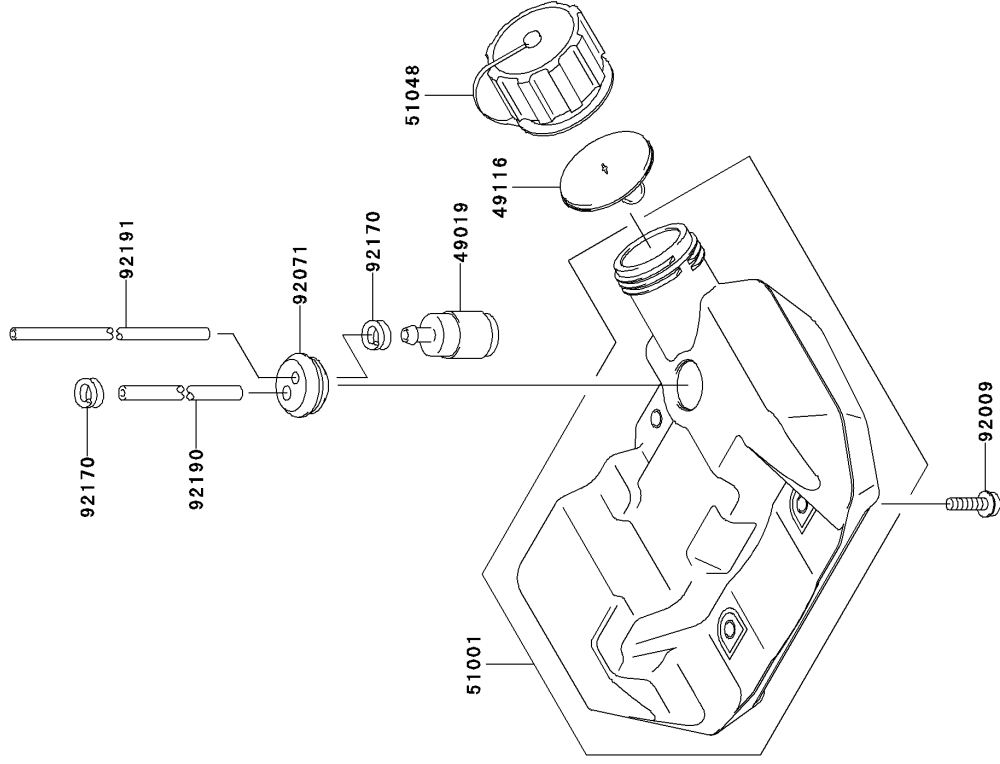

E0200-A264B

Ref No.	Part No.	Part Name	Qty	A
49019	49019-2111	FILTER-FUEL	1	
49116	49116-2064	VALVE-ASSY	1	
51001	51001-2299	TANK-COMP-FUEL	1	
51048	51048-2078	CAP-ASSY-TANK	1	
92009	92009-2383	SCREW,5X20	3	
92071	92071-2142	GROMMET,FUEL TANK	1	
92170	92170-2080	CLAMP,FUEL FILTER	2	
92190	92190-2174	TUBE,3X6X90	1	
92191	92191-2102	TUBE,3X6X182	1