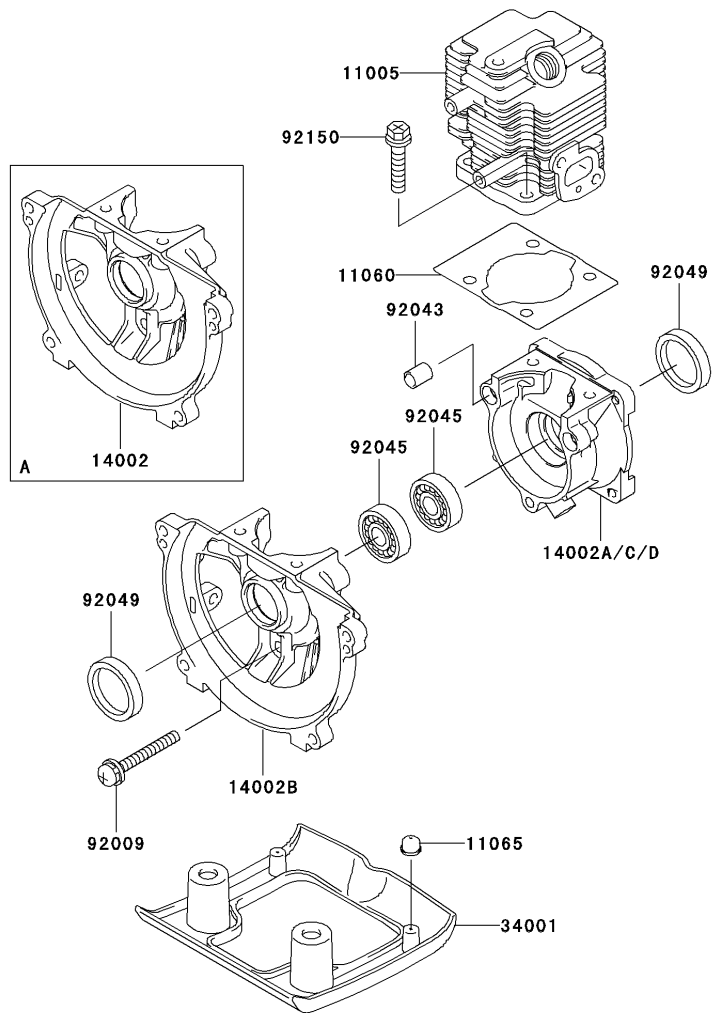

E0110-A384B

Ref No.	Part No.	Part Name	Qty	A	B
11005	11005-2136	CYLINDER-ENGINE	1	1	
11060	11060-2402	GASKET,CYLINDER	1	1	
11065	11065-2064	CAP	2	2	
14002	14002-2327	CRANKCASE	1		
14002A	14002-2339	CRANKCASE	*		
14002B	14002-2340	CRANKCASE			1
14002C	14002-2345	CRANKCASE			1
14002D	14002-2345	CRANKCASE	1		
34001	34001-2083	STAND	1	1	
92009	92009-2115	SCREW	3	3	
92043	92043-1302	PIN	2	2	
92045	92045-2006	BEARING-BALL,6000C3	2	2	
92049	92049-2074	SEAL-OIL	2	2	
92150	92150-2091	BOLT	4	4	

E0120-A131A

Ref No.	Part No.	Part Name	Qty	
			A	B
13001	13001-2145	PISTON-ENGINE	1	1
13002	13002-2058	PIN-PISTON	1	1
13008	13008-6050	RING-SET-PISTON	1	1
49119	49119-2188	CRANKSHAFT-ASSY	1	1
92025	92025-2125	SHIM,T=0.20	AR	AR
92025A	92025-2126	SHIM,T=0.40	AR	AR
92025B	92025-2127	SHIM,T=0.60	AR	AR
92033	92033-2060	RING-SNAP	2	2
92046	13033-2003	BEARING-NEEDLE	1	1

E0150-A275A

Ref No.	Part No.	Part Name	Qty	A	B
233	233B0516	SCREW-PAN-WP+-	4	4	
551	551A0410	PIN-DOWEL	2	2	
16073	16073-2197	INSULATOR	1	1	
49089	49089-2481	SHROUD-ENGINE	1	1	
55020	55020-2125	GUARD	1	1	
59066	59066-2751-9B	HOUSING-FAN	1	1	
92009	92009-2394	SCREW,5X16	1	1	
92071	92071-2156	GROMMET	1	1	
92200	92200-2063	WASHER,5.5X13.8X2.0	1	1	

E0160-A519B

Ref No.	Part No.	Part Name	Qty	
			A	B
510	510A3100	KEY-WOODRUFF	1	1
16073	16073-2198	INSULATOR	2	2
21050	21050-2281	FLYWHEEL	1	1
21130	21130-2056	CAP-SPARK PLUG	1	1
21169	21169-2051	TERMINAL	1	1
21171	21171-2233	COIL-ASSY-IGNITION	1	1
26011	26011-2113	WIRE-LEAD	1	1
26011A	26011-2361	WIRE-LEAD,L=230	1	1
92002	92002-2197	BOLT,4X20	2	2
92070	92070-2108	PLUG-SPARK,BPMR6A(NGK),SOLID	1	1
92170	92170-2041	CLAMP	1	1
92210	92210-2062	NUT	1	1