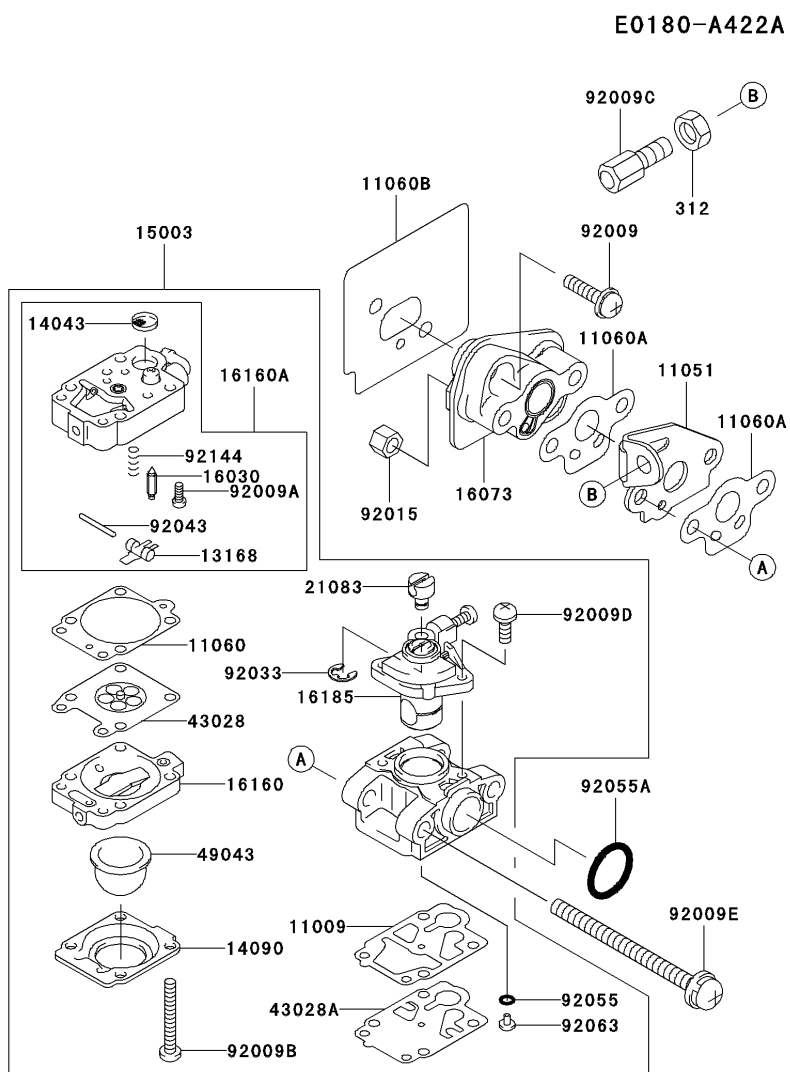

E0150-A275A

Ref No.	Part No.	Part Name	Qty	A	B
233	233B0516	SCREW-PAN-WP+-	4	4	
551	551A0410	PIN-DOWEL	2	2	
16073	16073-2197	INSULATOR	1	1	
49089	49089-2481	SHROUD-ENGINE	1	1	
55020	55020-2125	GUARD	1	1	
59066	59066-2751-9B	HOUSING-FAN	1	1	
92009	92009-2394	SCREW,5X16	1	1	
92071	92071-2156	GROMMET	1	1	
92200	92200-2063	WASHER,5.5X13.8X2.0	1	1	

E0160-A519B

Ref No.	Part No.	Part Name	Qty	
			A	B
510	510A3100	KEY-WOODRUFF	1	1
16073	16073-2198	INSULATOR	2	2
21050	21050-2281	FLYWHEEL	1	1
21130	21130-2056	CAP-SPARK PLUG	1	1
21169	21169-2051	TERMINAL	1	1
21171	21171-2233	COIL-ASSY-IGNITION	1	1
26011	26011-2113	WIRE-LEAD	1	1
26011A	26011-2361	WIRE-LEAD,L=230	1	1
92002	92002-2197	BOLT,4X20	2	2
92070	92070-2108	PLUG-SPARK,BPMR6A(NGK),SOLID	1	1
92170	92170-2041	CLAMP	1	1
92210	92210-2062	NUT	1	1

Ref No.	Part No.	Part Name	Qty	A	B
	E0180-A422A				
312	312B0600	NUT-HEX	1	1	
11009	11009-2757	GASKET	1	1	
11051	11051-2112	BRACKET	1	1	
11060	11060-2111	GASKET	1	1	
11060A	11060-2181	GASKET,CARBURETOR	2	2	
11060B	11060-2403	GASKET,INSULATOR	1	1	
13168	16055-2051	LEVER	1	1	
14043	14043-2051	FILTER	1	1	
14090	14090-2017	COVER,PRIMER PUMP	1	1	
15003	15003-2645	CARBURETOR-ASSY	1	1	
16030	16030-2078	VALVE-FLOAT	1	1	
16073	16073-2190	INSULATOR	1	1	
16160	16160-2089	BODY	1	1	
16160A	16160-2103	BODY	1	1	
16185	16185-2025	VALVE-ASSY-THROTTLE	1	1	
21083	21083-2073	ARM	1	1	
43028	43028-2054	DIAPHRAGM	1	1	
43028A	43028-2067	DIAPHRAGM	1	1	
49043	49043-2067	PUMP-PRIMING	1	1	
92009	92009-2249	SCREW,5X20	2	2	
92009A	92009-2336	SCREW	1	1	
92009B	92009-2337	SCREW	4	4	
92009C	92009-2354	SCREW	1	1	
92009D	92009-2373	SCREW	2	2	
92009E	92009-2397	SCREW,5X65	2	2	
92015	92015-2097	NUT,M5	2	2	
92033	92033-2078	RING-SNAP	1	1	
92043	92043-2094	PIN	1	1	
92055	92055-2147	RING-O	1	1	
92055A	92055-2184	RING-O,14.8X2.4	1	1	
92063	92063-2355	JET-MAIN,#34	1	1	
92144	92144-2308	SPRING	1	1	