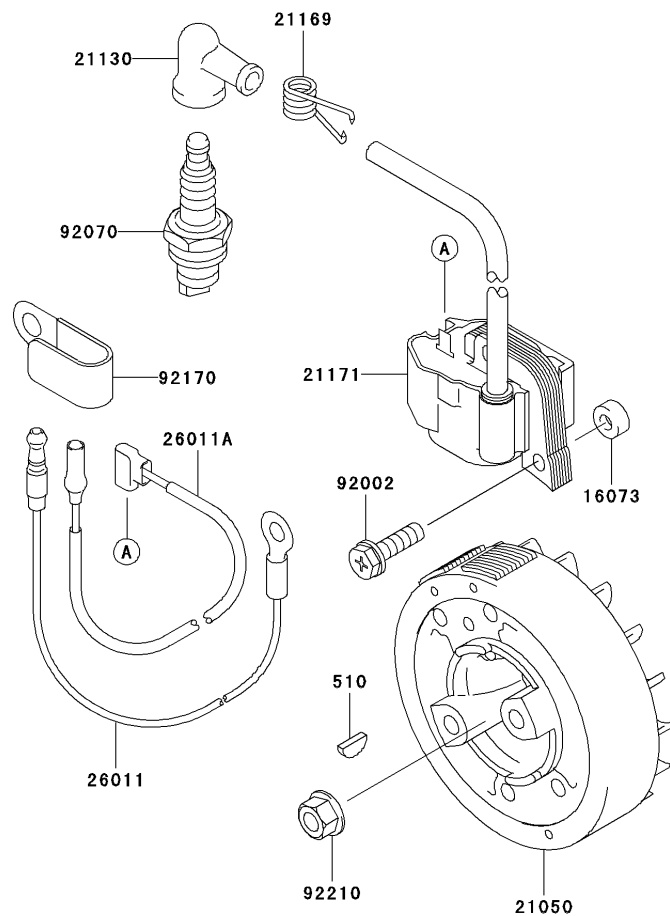

E0110-A384B

Ref No.	Part No.	Part Name	Qty	A	B
11005	11005-2136	CYLINDER-ENGINE	1	1	
11060	11060-2402	GASKET,CYLINDER	1	1	
11065	11065-2064	CAP	2	2	
14002	14002-2327	CRANKCASE	1		
14002A	14002-2339	CRANKCASE	*		
14002B	14002-2340	CRANKCASE			1
14002C	14002-2345	CRANKCASE			1
14002D	14002-2345	CRANKCASE	1		
34001	34001-2083	STAND	1	1	
92009	92009-2115	SCREW	3	3	
92043	92043-1302	PIN	2	2	
92045	92045-2006	BEARING-BALL,6000C3	2	2	
92049	92049-2074	SEAL-OIL	2	2	
92150	92150-2091	BOLT	4	4	

E0120-A131A

Ref No.	Part No.	Part Name	Qty	
			A	B
13001	13001-2145	PISTON-ENGINE	1	1
13002	13002-2058	PIN-PISTON	1	1
13008	13008-6050	RING-SET-PISTON	1	1
49119	49119-2188	CRANKSHAFT-ASSY	1	1
92025	92025-2125	SHIM,T=0.20	AR	AR
92025A	92025-2126	SHIM,T=0.40	AR	AR
92025B	92025-2127	SHIM,T=0.60	AR	AR
92033	92033-2060	RING-SNAP	2	2
92046	13033-2003	BEARING-NEEDLE	1	1

E0150-A275A

Ref No.	Part No.	Part Name	Qty	A	B
233	233B0516	SCREW-PAN-WP+-	4	4	
551	551A0410	PIN-DOWEL	2	2	
16073	16073-2197	INSULATOR	1	1	
49089	49089-2481	SHROUD-ENGINE	1	1	
55020	55020-2125	GUARD	1	1	
59066	59066-2751-9B	HOUSING-FAN	1	1	
92009	92009-2394	SCREW,5X16	1	1	
92071	92071-2156	GROMMET	1	1	
92200	92200-2063	WASHER,5.5X13.8X2.0	1	1	

E0160-A519B

Ref No.	Part No.	Part Name	Qty	
			A	B
510	510A3100	KEY-WOODRUFF	1	1
16073	16073-2198	INSULATOR	2	2
21050	21050-2281	FLYWHEEL	1	1
21130	21130-2056	CAP-SPARK PLUG	1	1
21169	21169-2051	TERMINAL	1	1
21171	21171-2233	COIL-ASSY-IGNITION	1	1
26011	26011-2113	WIRE-LEAD	1	1
26011A	26011-2361	WIRE-LEAD,L=230	1	1
92002	92002-2197	BOLT,4X20	2	2
92070	92070-2108	PLUG-SPARK,BPMR6A(NGK),SOLID	1	1
92170	92170-2041	CLAMP	1	1
92210	92210-2062	NUT	1	1