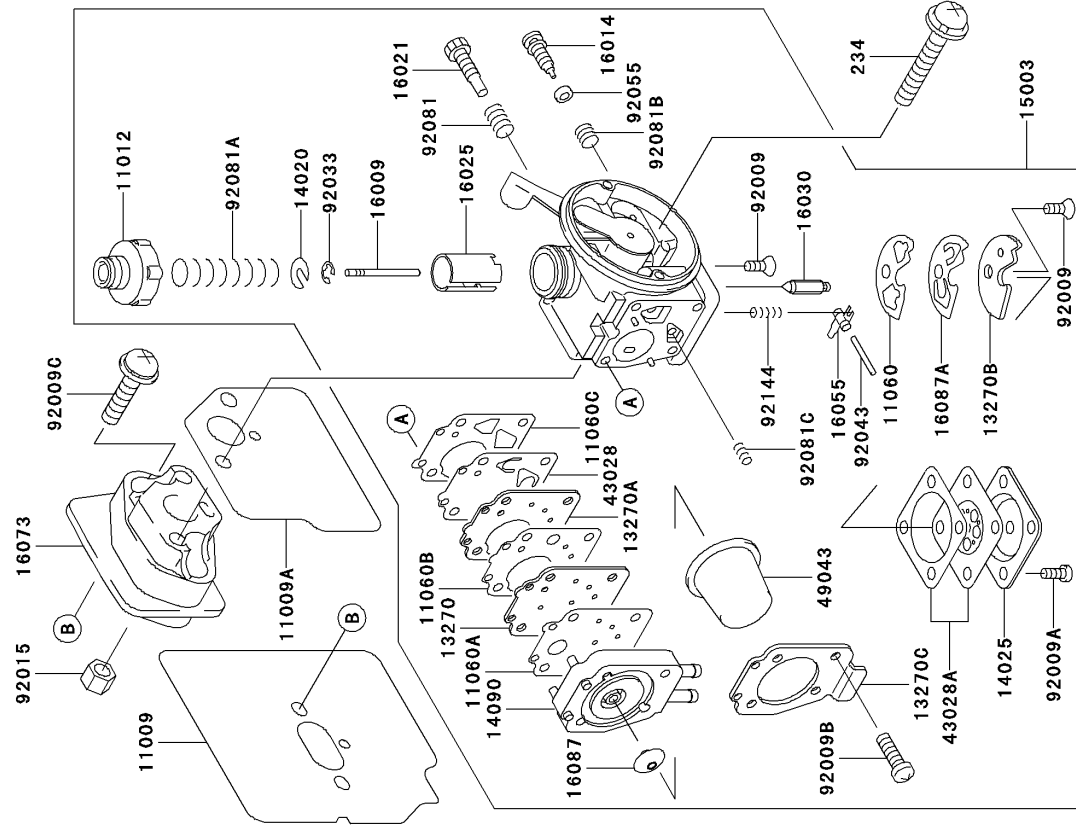

E0200-A119A

Ref No.	Part No.	Part Name	Qty	C
180	180H0514	BOLT-UPSET-WS	1	
14069	14069-2056	BREATHER	1	
32052	32052-2160	BRACKET-TANK	1	
49019	49019-2097	FILTER-FUEL	1	
51001	51001-2270	TANK-COMP-FUEL	1	
51048	51048-2066	CAP-ASSY-TANK	1	
92002	92002-2322	BOLT,5X20	3	
92022	92022-2161	WASHER	3	
92022A	92022-2182	WASHER	3	
92022B	92022-2364	WASHER	1	
92071	92071-2142	GROMMET,FUEL TANK	1	
92143	92143-2162	COLLAR	3	
92170	92170-2080	CLAMP,FUEL FILTER	2	
92190	92190-2157	TUBE,3X5X200	1	
92190A	92190-2173	TUBE,3X6X145	1	

E0180-A123A

Ref No.	Part No.	Part Name	Qty	C
234	234B0550	SCREW-PAN-WSP+-	2	
11009	11009-2802	GASKET	1	
11009A	11009-2874	GASKET,CARBURETOR	1	
11012	11012-2185	CAP,BODY	1	
11060	11060-2307	GASKET	1	
11060A	11060-2320	GASKET	1	
11060B	11060-2321	GASKET	1	
11060C	11060-2322	GASKET	1	
13270	13270-2035	PLATE	1	
13270A	13270-2036	PLATE	1	
13270B	13270-2042	PLATE	1	
13270C	13270-2067	PLATE	1	
14020	14020-2009	RETAINER,VALVE	1	
14025	14025-2027	COVER	1	
14090	14090-2066	COVER	1	
15003	15003-2444	CARBURETOR-ASSY	1	
16009	16009-2143	NEEDLE-JET	1	
16014	16014-2069	SCREW-PILOT AIR	1	
16021	16021-2008	SCREW-THROTTLE STOP	1	
16025	16025-2087	VALVE-THROTTLE	1	
16030	16030-2087	VALVE-FLOAT	1	
16055	13168-2118	ARM-FLOAT	1	
16073	16073-2175	INSULATOR	1	
16087	16087-2059	VALVE-CHECK	1	
16087A	16087-2060	VALVE-CHECK	1	
43028	43028-2084	DIAPHRAGM	1	
43028A	43028-2085	DIAPHRAGM	1	
49043	49043-2071	PUMP-PRIMING	1	
92009	92009-2053	SCREW	2	
92009A	92009-2061	SCREW	4	
92009B	92009-2068	SCREW	4	
92009C	92009-2249	SCREW,5X20	2	
92015	92015-2097	NUT M5	2	
92033	92033-2070	RING-SNAP	1	
92043	92043-2099	PIN	1	
92055	92055-2067	RING-O	1	
92081	92081-2245	SPRING	1	
92081A	92081-2246	SPRING,THROTTLE	1	
92081B	92081-2249	SPRING	1	
92081C	92081-2340	SPRING	2	
92144	92144-2009	SPRING	1	