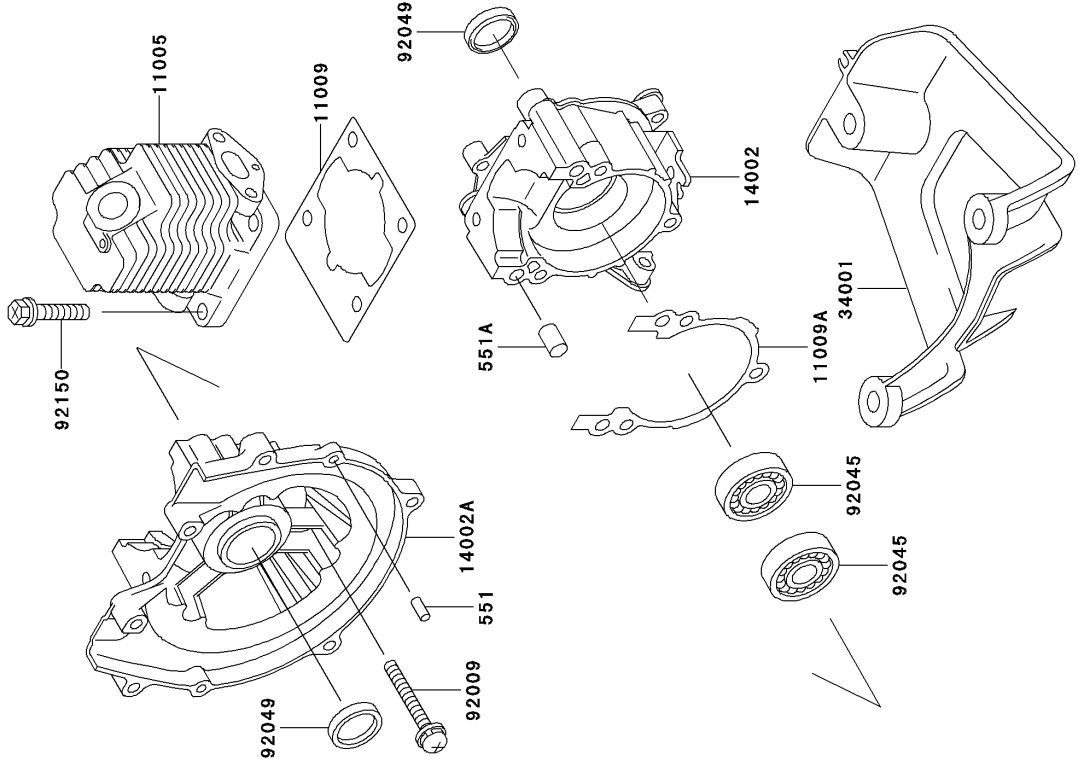

E0170-A032A

Ref No.	Part No.	Part Name	Qty	C
32099	32099-2140	CASE,JOINT	1	
54012	54012-2362	CABLE-THROTTLE	1	

E0160-A249A

Ref No.	Part No.	Part Name	Qty	C
315	315B0800	NUT-HEX-FINE	1	
410	410B0800	W-PLAIN-S	1	
461	461F0800	WASHER-SPRING	1	
510	510A3100	KEY-WOODRUFF	1	
21050	21050-2254	FLYWHEEL	1	
21130	21130-2056	CAP-SPARK PLUG	1	
21169	21169-2051	TERMINAL	1	
21171	21171-2202	COIL-ASSY-IGNITION	1	
26011	26011-2148	WIRE-LEAD,L=100	1	
26011A	26011-2332	WIRE-LEAD,L=200	1	
49006	49006-2051	BOOT	1	
92059	92059-2231	TUBE	1	
92070	92070-2051	PLUG-SPARK, BM6A(NGK)	1	
92071	92071-2117	GROMMET	1	
92071A	92071-2119	GROMMET	1	
92150	92150-2092	BOLT, 5X20	2	

E0150-A044A

Ref No.	Part No.	Part Name	Qty	C
233	233B0518	SCREW-PAN-WP+-	4	
49089	49089-2394	SHROUD-ENGINE	1	
55020	55020-2080	GUARD	1	
59066	59066-2658-9B	HOUSING-FAN	1	
92009	92009-2355	SCREW,5X20	1	
92009A	92009-2357	SCREW,5X10	1	
92026	92026-2323	SPACER	1	
92200	92200-2063	WASHER,5.5X13.8X2.0	2	

E0120-A015C

Ref No.	Part No.	Part Name	Qty	C
13001	13001-2112	PISTON-ENGINE	1	
13002	13002-2059	PIN-PISTON	1	
13008	13008-6045	RING-SET-PISTON	1	
13033	13033-2052	BEARING-SMALL END	1	
49119	49119-6197	CRANKSHAFT-ASSY	1	
92025	92025-2103	SHIM,T=0.10	AR	
92025A	92025-2104	SHIM,T=0.20	AR	
92025B	92025-2105	SHIM,T=0.40	AR	
92025C	92025-2106	SHIM,T=0.60	AR	
92033	92033-2061	RING-SNAP	2	

E0110-A054D

Ref No.	Part No.	Part Name	Qty	C
551	551A0410	PIN-DOWEL	2	
551A	551A0610	PIN-DOWEL	2	
11005	11005-2125	CYLINDER-ENGINE	1	
11009	11009-2800	GASKET,CYLINDER	1	
11009A	11009-2804	GASKET,CRANKCASE	1	
14002	14002-2252	CRANKCASE	1	
14002A	14002-2321	CRANKCASE	1	
34001	34001-2077	STAND	1	
92009	92009-2115	SCREW	3	
92045	92045-2058	BEARING-BALL,6201C3	2	
92049	92049-2075	SEAL-OIL	2	
92150	92150-2091	BOLT	4	