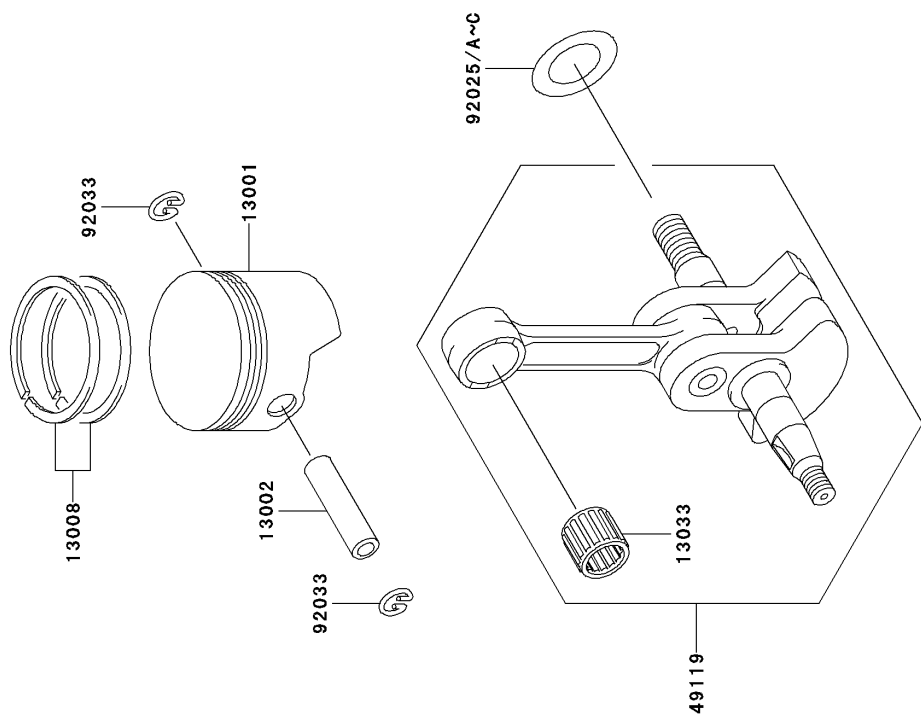

E0120-A015C

Ref No.	Part No.	Part Name	Qty	C
13001	13001-2112	PISTON-ENGINE	1	
13002	13002-2059	PIN-PISTON	1	
13008	13008-6045	RING-SET-PISTON	1	
13033	13033-2052	BEARING-SMALL END	1	
49119	49119-6197	CRANKSHAFT-ASSY	1	
92025	92025-2103	SHIM,T=0.10	AR	
92025A	92025-2104	SHIM,T=0.20	AR	
92025B	92025-2105	SHIM,T=0.40	AR	
92025C	92025-2106	SHIM,T=0.60	AR	
92033	92033-2061	RING-SNAP	2