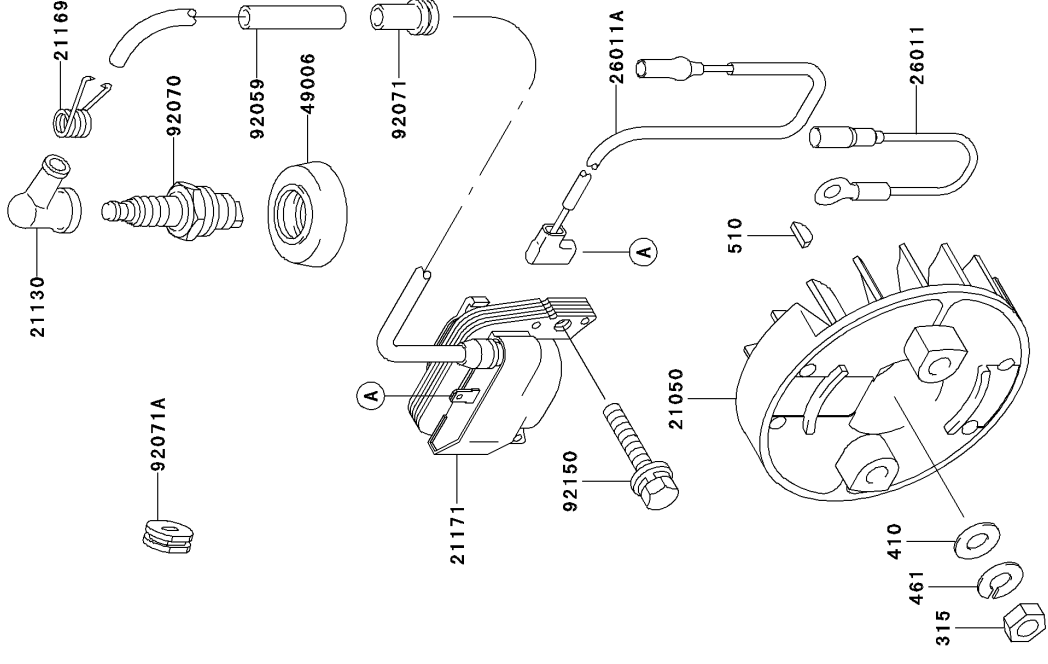

E0180-A123A

Ref No.	Part No.	Part Name	Qty	C
234	234B0550	SCREW-PAN-WSP+-	2	
11009	11009-2802	GASKET	1	
11009A	11009-2874	GASKET,CARBURETOR	1	
11012	11012-2185	CAP,BODY	1	
11060	11060-2307	GASKET	1	
11060A	11060-2320	GASKET	1	
11060B	11060-2321	GASKET	1	
11060C	11060-2322	GASKET	1	
13270	13270-2035	PLATE	1	
13270A	13270-2036	PLATE	1	
13270B	13270-2042	PLATE	1	
13270C	13270-2067	PLATE	1	
14020	14020-2009	RETAINER,VALVE	1	
14025	14025-2027	COVER	1	
14090	14090-2066	COVER	1	
15003	15003-2444	CARBURETOR-ASSY	1	
16009	16009-2143	NEEDLE-JET	1	
16014	16014-2069	SCREW-PILOT AIR	1	
16021	16021-2008	SCREW-THROTTLE STOP	1	
16025	16025-2087	VALVE-THROTTLE	1	
16030	16030-2087	VALVE-FLOAT	1	
16055	13168-2118	ARM-FLOAT	1	
16073	16073-2175	INSULATOR	1	
16087	16087-2059	VALVE-CHECK	1	
16087A	16087-2060	VALVE-CHECK	1	
43028	43028-2084	DIAPHRAGM	1	
43028A	43028-2085	DIAPHRAGM	1	
49043	49043-2071	PUMP-PRIMING	1	
92009	92009-2053	SCREW	2	
92009A	92009-2061	SCREW	4	
92009B	92009-2068	SCREW	4	
92009C	92009-2249	SCREW,5X20	2	
92015	92015-2097	NUT M5	2	
92033	92033-2070	RING-SNAP	1	
92043	92043-2099	PIN	1	
92055	92055-2067	RING-O	1	
92081	92081-2245	SPRING	1	
92081A	92081-2246	SPRING,THROTTLE	1	
92081B	92081-2249	SPRING	1	
92081C	92081-2340	SPRING	2	
92144	92144-2009	SPRING	1	

E0170-A032A

Ref No.	Part No.	Part Name	Qty	C
32099	32099-2140	CASE,JOINT	1	
54012	54012-2362	CABLE-THROTTLE	1	

E0160-A249A

Ref No.	Part No.	Part Name	Qty	C
315	315B0800	NUT-HEX-FINE	1	
410	410B0800	W-PLAIN-S	1	
461	461F0800	WASHER-SPRING	1	
510	510A3100	KEY-WOODRUFF	1	
21050	21050-2254	FLYWHEEL	1	
21130	21130-2056	CAP-SPARK PLUG	1	
21169	21169-2051	TERMINAL	1	
21171	21171-2202	COIL-ASSY-IGNITION	1	
26011	26011-2148	WIRE-LEAD,L=100	1	
26011A	26011-2332	WIRE-LEAD,L=200	1	
49006	49006-2051	BOOT	1	
92059	92059-2231	TUBE	1	
92070	92070-2051	PLUG-SPARK, BM6A(NGK)	1	
92071	92071-2117	GROMMET	1	
92071A	92071-2119	GROMMET	1	
92150	92150-2092	BOLT, 5X20	2	