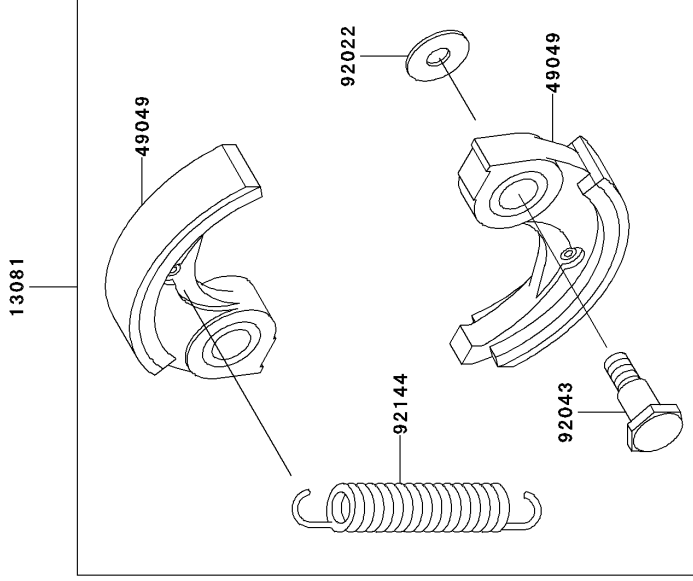

E0220-A003B

Ref No.	Part No.	Part Name	Qty	C
13081	13081-2137	CLUTCH-ASSY	1	
49049	49049-2075	SHOE-CLUTCH	2	
92022	92026-2125	WASHER	2	
92043	92043-2070	PIN,CLUTCH	2	
92144	92144-2283	SPRING,CLUTCH	1