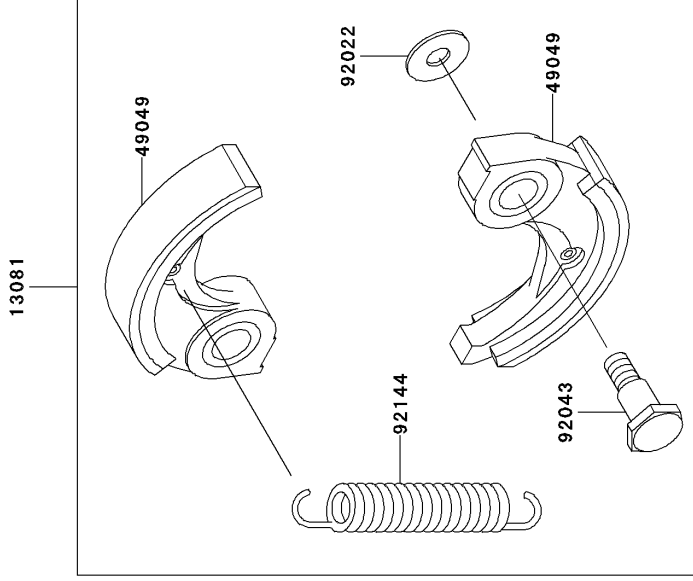

E0160-A239A

Ref No.	Part No.	Part Name	Qty	B
315	315B0800	NUT-HEX-FINE	1	
410	410B0800	W-PLAIN-S	1	
461	461F0800	WASHER-SPRING	1	
510	510A3100	KEY-WOODRUFF	1	
21050	21050-2254	FLYWHEEL	1	
21130	21130-2056	CAP-SPARK PLUG	1	
21169	21169-2051	TERMINAL	1	
21171	21171-2202	COIL-ASSY-IGNITION	1	
26011	26011-2113	WIRE-LEAD	1	
26011A	26011-2201	WIRE-LEAD	2	
26011B	26011-2332	WIRE-LEAD,L=200	1	
49006	49006-2051	BOOT	1	
92059	92059-2231	TUBE	1	
92070	92070-2051	PLUG-SPARK,BM6A(NGK)	1	
92071	92071-2117	GROMMET	1	
92071A	92071-2119	GROMMET	1	
92150	92150-2092	BOLT,5X20	2	

E0220-A003B

Ref No.	Part No.	Part Name	Qty	B
13081	13081-2137	CLUTCH-ASSY	1	
49049	49049-2075	SHOE-CLUTCH	2	
92022	92026-2125	WASHER	2	
92043	92043-2070	PIN,CLUTCH	2	
92144	92144-2283	SPRING,CLUTCH	1	

Ref No.	Part No.	Part Name	Qty	B
315	315B0800	NUT-HEX-FINE	1	
410	410B0800	W-PLAIN-S	1	
13070	13070-2064	GUIDE,ROPE	1	
13165	13165-2084	PAWL,RECOIL STARTER	1	
13169	13169-2386	PLATE,RECOIL STARTER	1	
32099	32099-2134	CASE,RECOIL STARTER	1	
46075	46075-2011	GRIP	1	
49080	49080-2134	PULLEY-STARTING	1	
49088	49088-2307	STARTER-RECOIL	1	
59101	59101-2073	REEL,RECOIL STARTER	1	
59106	59106-2097	ROPE,3.5X850	1	
92009	92009-2218	SCREW,5X12	1	
92009A	92009-2375	SCREW,5X16	4	
92022	92022-2236	WASHER	1	
92033	92033-2010	RING-SNAP	1	
92144	92144-2038	SPRING,RECOIL	1	
92144A	92144-2157	SPRING	1	