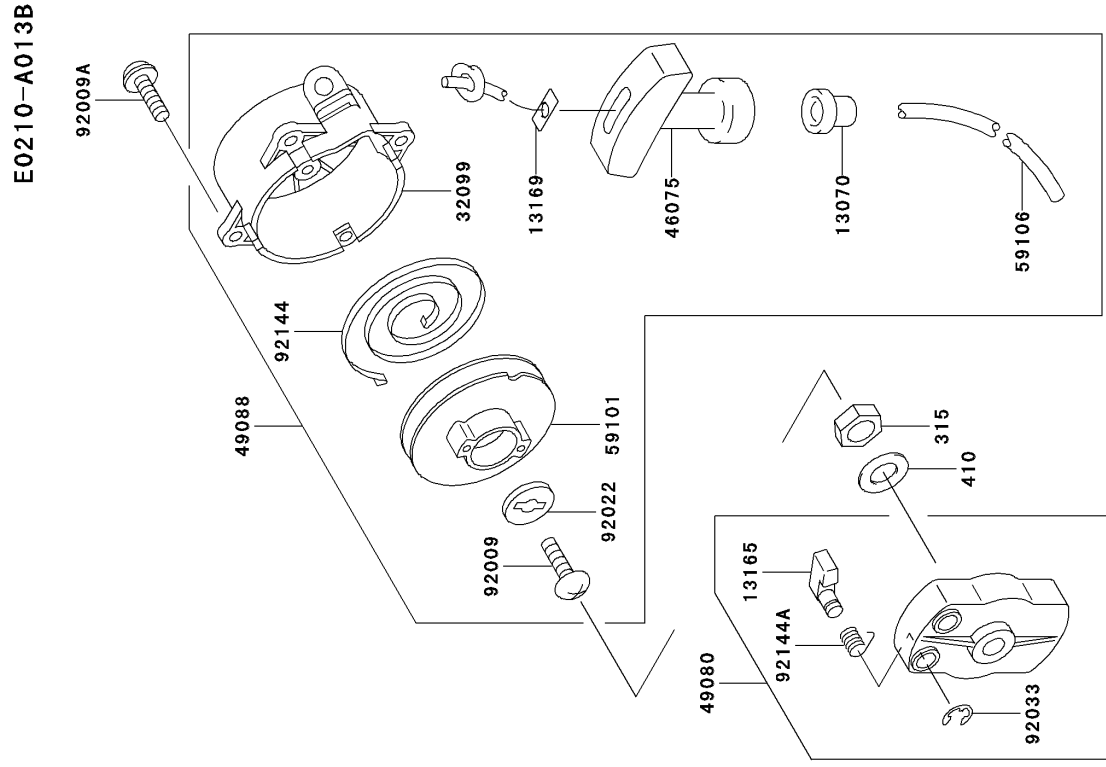

E0160-A239A

Ref No.	Part No.	Part Name	Qty	B
315	315B0800	NUT-HEX-FINE	1	
410	410B0800	W-PLAIN-S	1	
461	461F0800	WASHER-SPRING	1	
510	510A3100	KEY-WOODRUFF	1	
21050	21050-2254	FLYWHEEL	1	
21130	21130-2056	CAP-SPARK PLUG	1	
21169	21169-2051	TERMINAL	1	
21171	21171-2202	COIL-ASSY-IGNITION	1	
26011	26011-2113	WIRE-LEAD	1	
26011A	26011-2201	WIRE-LEAD	2	
26011B	26011-2332	WIRE-LEAD,L=200	1	
49006	49006-2051	BOOT	1	
92059	92059-2231	TUBE	1	
92070	92070-2051	PLUG-SPARK,BM6A(NGK)	1	
92071	92071-2117	GROMMET	1	
92071A	92071-2119	GROMMET	1	
92150	92150-2092	BOLT,5X20	2	

E0220-A003B

Ref No.	Part No.	Part Name	Qty	B
13081	13081-2137	CLUTCH-ASSY	1	
49049	49049-2075	SHOE-CLUTCH	2	
92022	92026-2125	WASHER	2	
92043	92043-2070	PIN,CLUTCH	2	
92144	92144-2283	SPRING,CLUTCH	1	

Ref No.	Part No.	Part Name	Qty	B
315	315B0800	NUT-HEX-FINE	1	
410	410B0800	W-PLAIN-S	1	
13070	13070-2064	GUIDE,ROPE	1	
13165	13165-2084	PAWL,RECOIL STARTER	1	
13169	13169-2386	PLATE,RECOIL STARTER	1	
32099	32099-2134	CASE,RECOIL STARTER	1	
46075	46075-2011	GRIP	1	
49080	49080-2134	PULLEY-STARTING	1	
49088	49088-2307	STARTER-RECOIL	1	
59101	59101-2073	REEL,RECOIL STARTER	1	
59106	59106-2097	ROPE,3.5X850	1	
92009	92009-2218	SCREW,5X12	1	
92009A	92009-2375	SCREW,5X16	4	
92022	92022-2236	WASHER	1	
92033	92033-2010	RING-SNAP	1	
92144	92144-2038	SPRING,RECOIL	1	
92144A	92144-2157	SPRING	1	