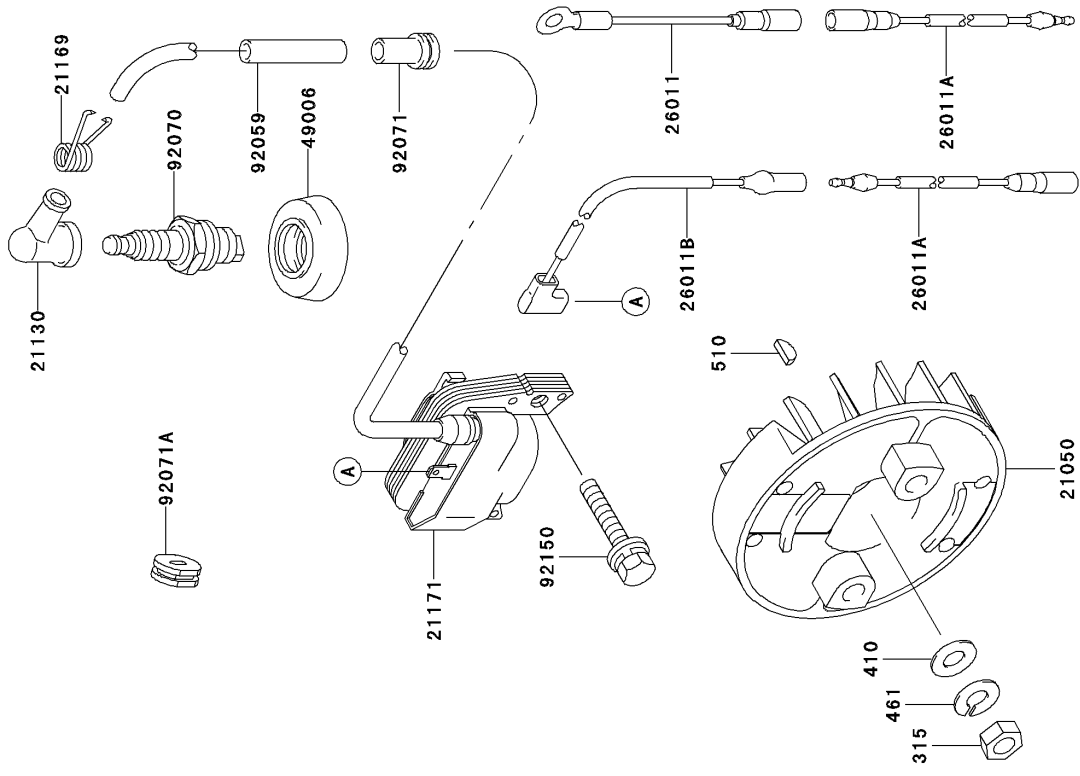

E0180-A123A

Ref No.	Part No.	Part Name	Qty
234	234B0550	SCREW-PAN-WSP+-	2
11009	11009-2802	GASKET	1
11009A	11009-2874	GASKET,CARBURETOR	1
11012	11012-2185	CAP,BODY	1
11060	11060-2307	GASKET	1
11060A	11060-2320	GASKET	1
11060B	11060-2321	GASKET	1
11060C	11060-2322	GASKET	1
13270	13270-2035	PLATE	1
13270A	13270-2036	PLATE	1
13270B	13270-2042	PLATE	1
13270C	13270-2067	PLATE	1
14020	14020-2009	RETAINER,VALVE	1
14025	14025-2027	COVER	1
14090	14090-2066	COVER	1
15003	15003-2444	CARBURETOR-ASSY	1
16009	16009-2143	NEEDLE-JET	1
16014	16014-2069	SCREW-PILOT AIR	1
16021	16021-2008	SCREW-THROTTLE STOP	1
16025	16025-2087	VALVE-THROTTLE	1
16030	16030-2087	VALVE-FLOAT	1
16055	13168-2118	ARM-FLOAT	1
16073	16073-2175	INSULATOR	1
16087	16087-2059	VALVE-CHECK	1
16087A	16087-2060	VALVE-CHECK	1
43028	43028-2084	DIAPHRAGM	1
43028A	43028-2085	DIAPHRAGM	1
49043	49043-2071	PUMP-PRIMING	1
92009	92009-2053	SCREW	2
92009A	92009-2061	SCREW	4
92009B	92009-2068	SCREW	4
92009C	92009-2249	SCREW,5X20	2
92015	92015-2097	NUT M5	2
92033	92033-2070	RING-SNAP	1
92043	92043-2099	PIN	1
92055	92055-2067	RING-O	1
92081	92081-2245	SPRING	1
92081A	92081-2246	SPRING,THROTTLE	1
92081B	92081-2249	SPRING	1
92081C	92081-2340	SPRING	2
92144	92144-2009	SPRING	1

E0170-A032A

Ref No.	Part No.	Part Name	Qty	B
32099	32099-2140	CASE,JOINT	1	
54012	54012-2362	CABLE-THROTTLE	1	

E0160-A239A

Ref No.	Part No.	Part Name	Qty	B
315	315B0800	NUT-HEX-FINE	1	
410	410B0800	W-PLAIN-S	1	
461	461F0800	WASHER-SPRING	1	
510	510A3100	KEY-WOODRUFF	1	
21050	21050-2254	FLYWHEEL	1	
21130	21130-2056	CAP-SPARK PLUG	1	
21169	21169-2051	TERMINAL	1	
21171	21171-2202	COIL-ASSY-IGNITION	1	
26011	26011-2113	WIRE-LEAD	1	
26011A	26011-2201	WIRE-LEAD	2	
26011B	26011-2332	WIRE-LEAD,L=200	1	
49006	49006-2051	BOOT	1	
92059	92059-2231	TUBE	1	
92070	92070-2051	PLUG-SPARK,BM6A(NGK)	1	
92071	92071-2117	GROMMET	1	
92071A	92071-2119	GROMMET	1	
92150	92150-2092	BOLT,5X20	2	