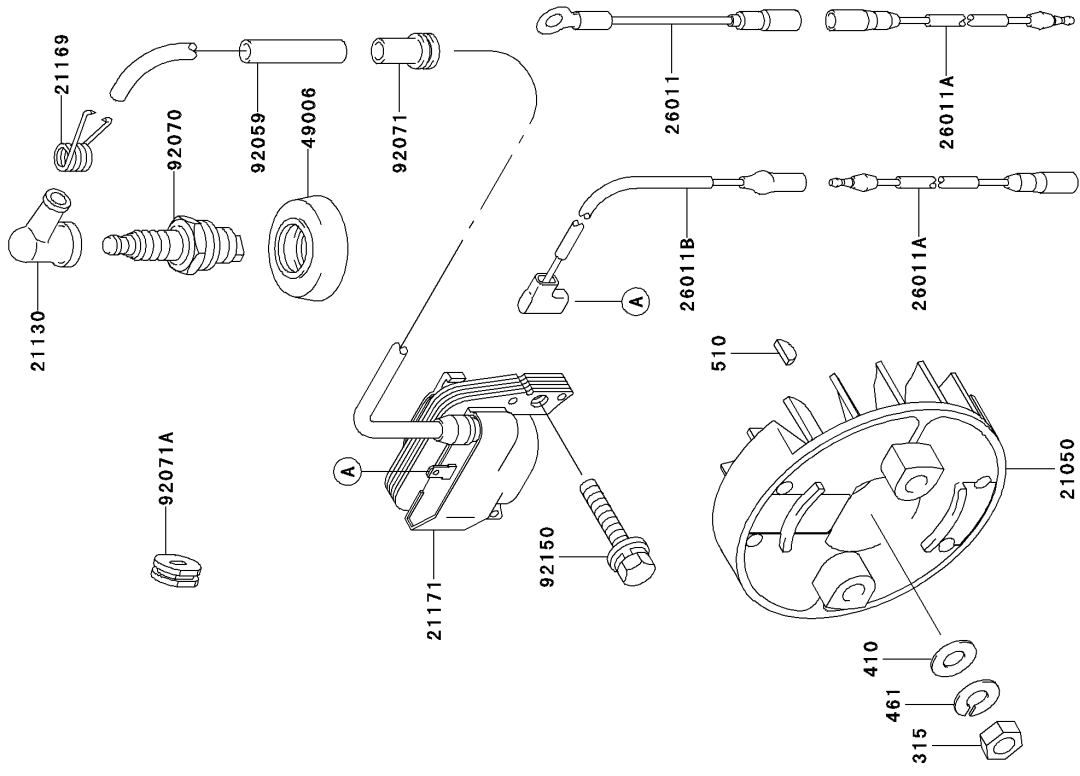

E0160-A239A

Ref No.	Part No.	Part Name	Qty	B
315	315B0800	NUT-HEX-FINE	1	
410	410B0800	W-PLAIN-S	1	
461	461F0800	WASHER-SPRING	1	
510	510A3100	KEY-WOODRUFF	1	
21050	21050-2254	FLYWHEEL	1	
21130	21130-2056	CAP-SPARK PLUG	1	
21169	21169-2051	TERMINAL	1	
21171	21171-2202	COIL-ASSY-IGNITION	1	
26011	26011-2113	WIRE-LEAD	1	
26011A	26011-2201	WIRE-LEAD	2	
26011B	26011-2332	WIRE-LEAD,L=200	1	
49006	49006-2051	BOOT	1	
92059	92059-2231	TUBE	1	
92070	92070-2051	PLUG-SPARK,BM6A(NGK)	1	
92071	92071-2117	GROMMET	1	
92071A	92071-2119	GROMMET	1	
92150	92150-2092	BOLT,5X20	2	

E0220-A003B

Ref No.	Part No.	Part Name	Qty	B
13081	13081-2137	CLUTCH-ASSY	1	
49049	49049-2075	SHOE-CLUTCH	2	
92022	92026-2125	WASHER	2	
92043	92043-2070	PIN,CLUTCH	2	
92144	92144-2283	SPRING,CLUTCH	1	

Ref No.	Part No.	Part Name	Qty	B
315	315B0800	NUT-HEX-FINE	1	
410	410B0800	W-PLAIN-S	1	
13070	13070-2064	GUIDE,ROPE	1	
13165	13165-2084	PAWL,RECOIL STARTER	1	
13169	13169-2386	PLATE,RECOIL STARTER	1	
32099	32099-2134	CASE,RECOIL STARTER	1	
46075	46075-2011	GRIP	1	
49080	49080-2134	PULLEY-STARTING	1	
49088	49088-2307	STARTER-RECOIL	1	
59101	59101-2073	REEL,RECOIL STARTER	1	
59106	59106-2097	ROPE,3.5X850	1	
92009	92009-2218	SCREW,5X12	1	
92009A	92009-2375	SCREW,5X16	4	
92022	92022-2236	WASHER	1	
92033	92033-2010	RING-SNAP	1	
92144	92144-2038	SPRING,RECOIL	1	
92144A	92144-2157	SPRING	1	