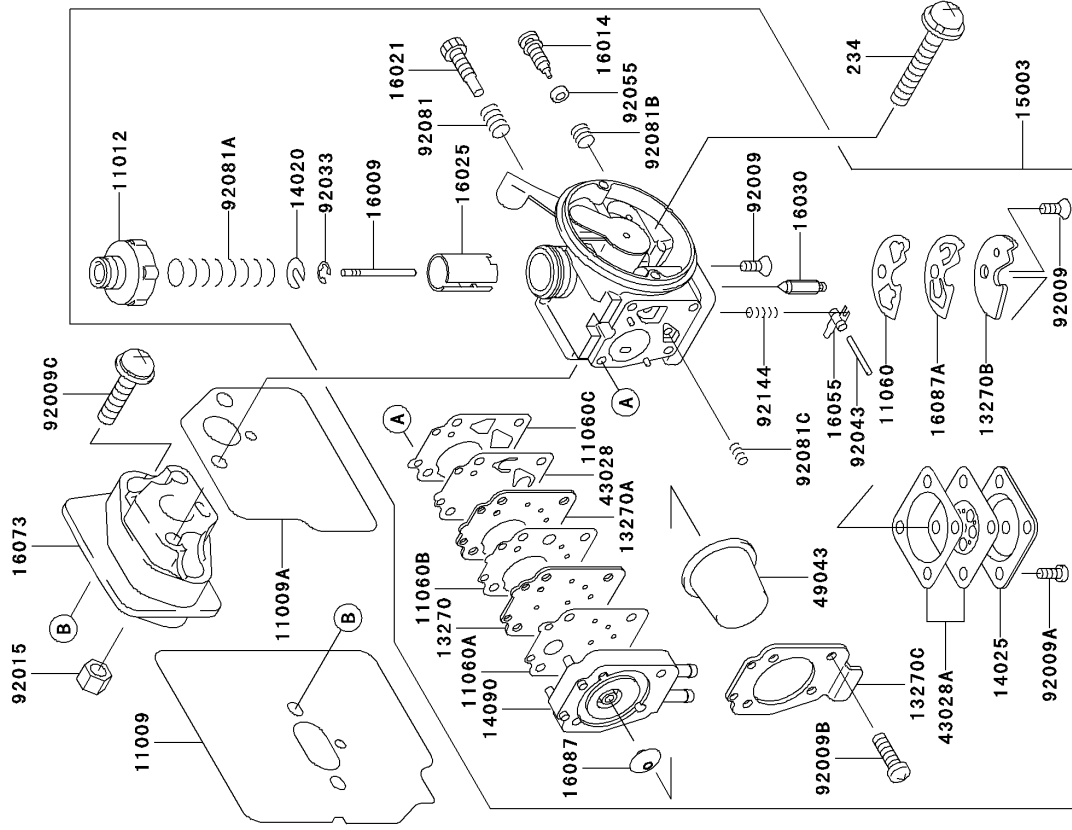

E0200-A089A

Ref No.	Part No.	Part Name	Qty	B
180	180H0514	BOLT-UPSET-WS	1	
14069	14069-2056	BREATHER	1	
32052	32052-2160	BRACKET-TANK	1	
49019	49019-2111	FILTER-FUEL	1	
51001	51001-2270	TANK-COMP-FUEL	1	
51048	51048-2066	CAP-ASSY-TANK	1	
92002	92002-2322	BOLT,5X20	3	
92022	92022-2161	WASHER	3	
92022A	92022-2182	WASHER	3	
92022B	92022-2364	WASHER	1	
92071	92071-2142	GROMMET,FUEL TANK	1	
92143	92143-2162	COLLAR	3	
92170	92170-2080	CLAMP,FUEL FILTER	2	
92190	92190-2157	TUBE,3X5X200	1	
92190A	92190-2173	TUBE,3X6X145	1	

E0180-A123A

Ref No.	Part No.	Part Name	Qty
234	234B0550	SCREW-PAN-WSP+-	2
11009	11009-2802	GASKET	1
11009A	11009-2874	GASKET,CARBURETOR	1
11012	11012-2185	CAP,BODY	1
11060	11060-2307	GASKET	1
11060A	11060-2320	GASKET	1
11060B	11060-2321	GASKET	1
11060C	11060-2322	GASKET	1
13270	13270-2035	PLATE	1
13270A	13270-2036	PLATE	1
13270B	13270-2042	PLATE	1
13270C	13270-2067	PLATE	1
14020	14020-2009	RETAINER,VALVE	1
14025	14025-2027	COVER	1
14090	14090-2066	COVER	1
15003	15003-2444	CARBURETOR-ASSY	1
16009	16009-2143	NEEDLE-JET	1
16014	16014-2069	SCREW-PILOT AIR	1
16021	16021-2008	SCREW-THROTTLE STOP	1
16025	16025-2087	VALVE-THROTTLE	1
16030	16030-2087	VALVE-FLOAT	1
16055	13168-2118	ARM-FLOAT	1
16073	16073-2175	INSULATOR	1
16087	16087-2059	VALVE-CHECK	1
16087A	16087-2060	VALVE-CHECK	1
43028	43028-2084	DIAPHRAGM	1
43028A	43028-2085	DIAPHRAGM	1
49043	49043-2071	PUMP-PRIMING	1
92009	92009-2053	SCREW	2
92009A	92009-2061	SCREW	4
92009B	92009-2068	SCREW	4
92009C	92009-2249	SCREW,5X20	2
92015	92015-2097	NUT M5	2
92033	92033-2070	RING-SNAP	1
92043	92043-2099	PIN	1
92055	92055-2067	RING-O	1
92081	92081-2245	SPRING	1
92081A	92081-2246	SPRING,THROTTLE	1
92081B	92081-2249	SPRING	1
92081C	92081-2340	SPRING	2
92144	92144-2009	SPRING	1