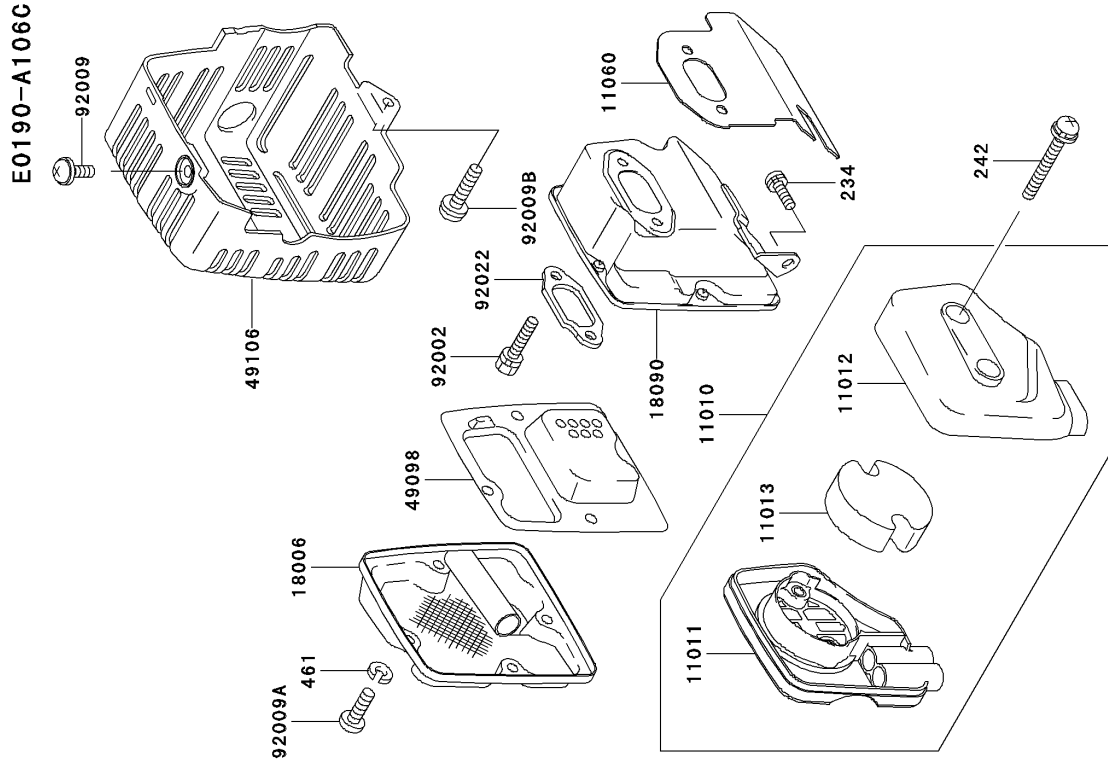

Ref No.	Part No.	Part Name	Qty	B
234	234B0514	SCREW-PAN-WSP+-	1	
242	242B0425	SCREW-PAN-WSP+-	2	
461	461F0500	WASHER-SPRING	4	
11010	11010-2339	FILTER-ASSY-AIR	1	
11011	11011-2188	CASE-AIR FILTER	1	
11012	11012-2231	CAP,AIR FILTER	1	
11013	11013-2055	ELEMENT-AIR FILTER	1	
11060	11060-2329	GASKET	1	
18006	18006-2312	BODY-MUFFLER	1	
18090	18090-2003	BODY-COMP-MUFFLER	1	
49098	49098-2063	BAFFLE-PLATE MUFFLER	1	
49106	49106-2583	COVER-MUFFLER	1	
92002	92002-2318	BOLT,5X18	2	
92009	92009-2357	SCREW,5X10	1	
92009A	92009-2371	SCREW,M5	4	
92009B	92009-2375	SCREW,5X16	1	
92022	92022-2363	WASHER	1