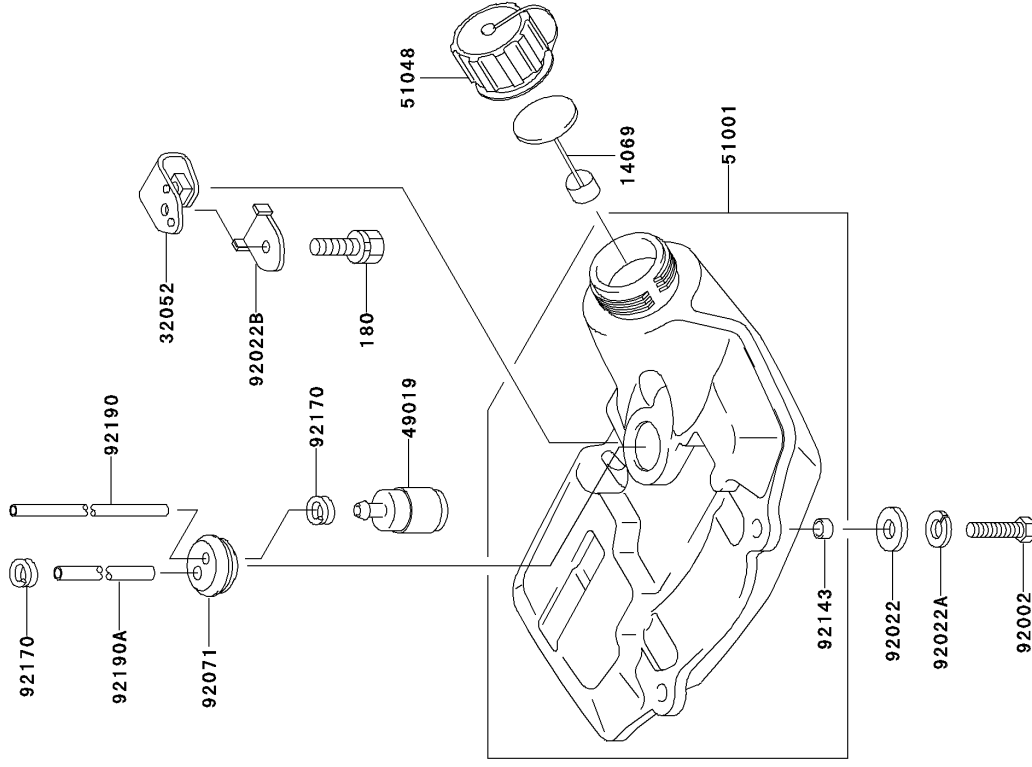

E0200-A089A

Ref No.	Part No.	Part Name	Qty	B
180	180H0514	BOLT-UPSET-WS	1	
14069	14069-2056	BREATHER	1	
32052	32052-2160	BRACKET-TANK	1	
49019	49019-2111	FILTER-FUEL	1	
51001	51001-2270	TANK-COMP-FUEL	1	
51048	51048-2066	CAP-ASSY-TANK	1	
92002	92002-2322	BOLT,5X20	3	
92022	92022-2161	WASHER	3	
92022A	92022-2182	WASHER	3	
92022B	92022-2364	WASHER	1	
92071	92071-2142	GROMMET,FUEL TANK	1	
92143	92143-2162	COLLAR	3	
92170	92170-2080	CLAMP,FUEL FILTER	2	
92190	92190-2157	TUBE,3X5X200	1	
92190A	92190-2173	TUBE,3X6X145	1