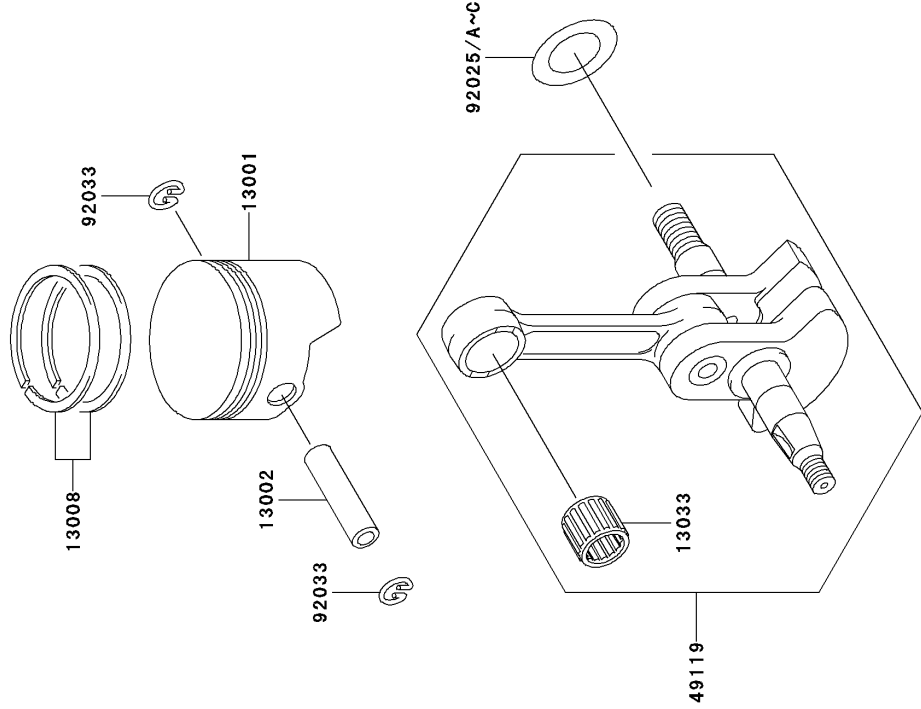

E0120-A015C

Ref No.	Part No.	Part Name	Qty	B
13001	13001-2112	PISTON-ENGINE	1	
13002	13002-2059	PIN-PISTON	1	
13008	13008-6045	RING-SET-PISTON	1	
13033	13033-2052	BEARING-SMALL END	1	
49119	49119-6197	CRANKSHAFT-ASSY	1	
92025	92025-2103	SHIM,T=0.10	AR	
92025A	92025-2104	SHIM,T=0.20	AR	
92025B	92025-2105	SHIM,T=0.40	AR	
92025C	92025-2106	SHIM,T=0.60	AR	
92033	92033-2061	RING-SNAP	2