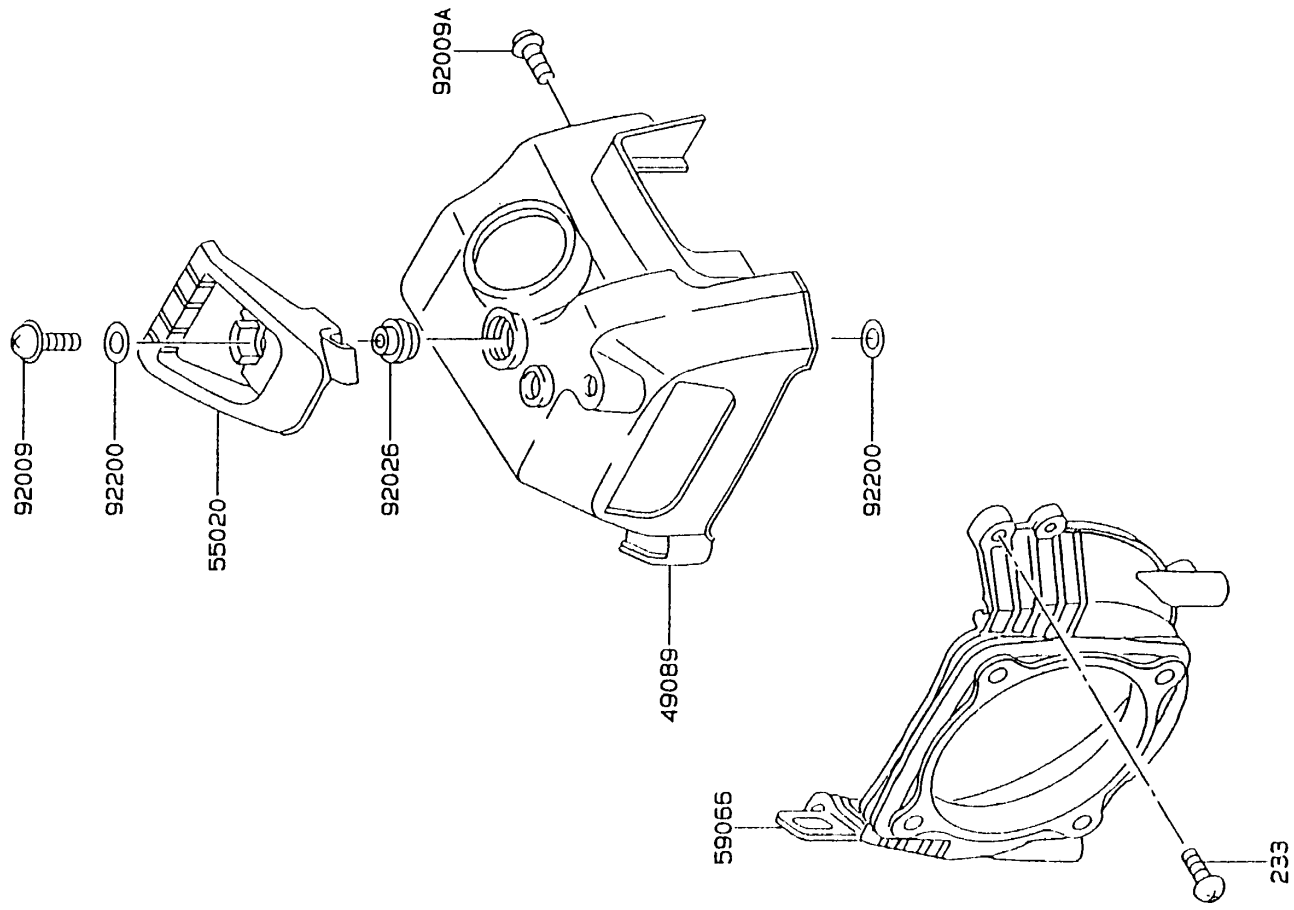

CARBURETOR

E0180-2067A

Ref No.	Part No.	Part Name	Qty	A
11009	11009-2517	GASKET	1	
11009A	11009-2062	GASKET	1	
11009B	11009-2366	GASKET	1	
11009C	11009-2211	GASKET,CARBURETOR	1	
11012	11012-2230	CAP,CARBURETOR	1	
11012A	11012-2185	CAP,BODY	1	
13168	13168-2003	LEVER,TICKLER	1	
13169	13169-2449	PLATE	1	
14020	14020-2009	RETAINER,VALVE	1	
14024	14024-2097	COVER,PUMP	1	
14025	14025-2027	COVER	1	
15001	15001-2992	CARBURETOR-ASSY	1	
16002	16002-2004	ADJUSTER-CABLE	1	
16009	16009-2120	NEEDLE-JET	1	
16021	16021-2008	SCREW-THROTTLE STOP	1	
16025	16025-2124	VALVE-THROTTLE	1	
16030	16030-2074	VALVE-FLOAT	1	
16055	13168-2118	ARM-FLOAT	1	
16073	16073-2142	INSULATOR	1	
16126	16126-2007	VALVE,BREATHER	1	
43028	43028-2065	DIAPHRAGM	1	
43028A	43028-2066	DIAPHRAGM,PUMP	1	
49043	49043-2065	PUMP-PRIMING	1	
92009	92009-2053	SCREW	1	
92009A	92009-2057	SCREW	4	
92009B	92009-2061	SCREW	4	
92009C	16014-2007	SCREW,ADJUST	1	
92009D	92009-2211	SCREW,4X7	2	
92009E	92009-2249	SCREW,5X20	2	
92015	92015-2097	NUT,M5	2	
92015A	92015-2124	NUT	1	

E0170-2095A

Ref No.	Part No.	Part Name	Qty	A
54012	54012-2421	CABLE-THROTTLE	1	

E0150-2072B

Qty

A

Ref No.	Part No.	Part Name	Qty
187	187B0520	BOLT-UPSET-WSP	2
233	233B0408	SCREW-PAN-WP+-	1
311	311B0600	NUT-HEX	1
410	410B0600	W-PLAIN-S	1
461	461F0600	WASHER-SPRING	1
510	510A3100	KEY-WOODRUFF	1
21050	21050-2183	FLYWHEEL	1
21119	21119-2111	IGNITER	1
21130	21130-2056	CAP-SPARK PLUG	1
21169	21169-2051	TERMINAL	1
21171	21171-2162	COIL-ASSY-IGNITION	1
26011	26011-2215	WIRE-LEAD	1
49006	49006-2051	BOOT	1
92059	92059-2231	TUBE	1
92070	92070-2051	PLUG-SPARK, BM6A(NGK)	1
92071	92071-2117	GROMMET	1
92071A	92071-2119	GROMMET	1

E0150-2072B

Qty A

Ref No.	Part No.	Part Name	Qty
233	233B0518	SCREW-PAN-WP+-	4
49089	49089-2241	SHROUD-ENGINE	1
55020	55020-2080	GUARD	1
59066	59066-2378-9B	HOUSING-FAN	1
92009	92009-2240	SCREW	1
92009A	92009-2243	SCREW,5X10	1
92026	92026-2174	SPACER	1
92200	92200-2014	WASHER,5.5X13.8X2	2