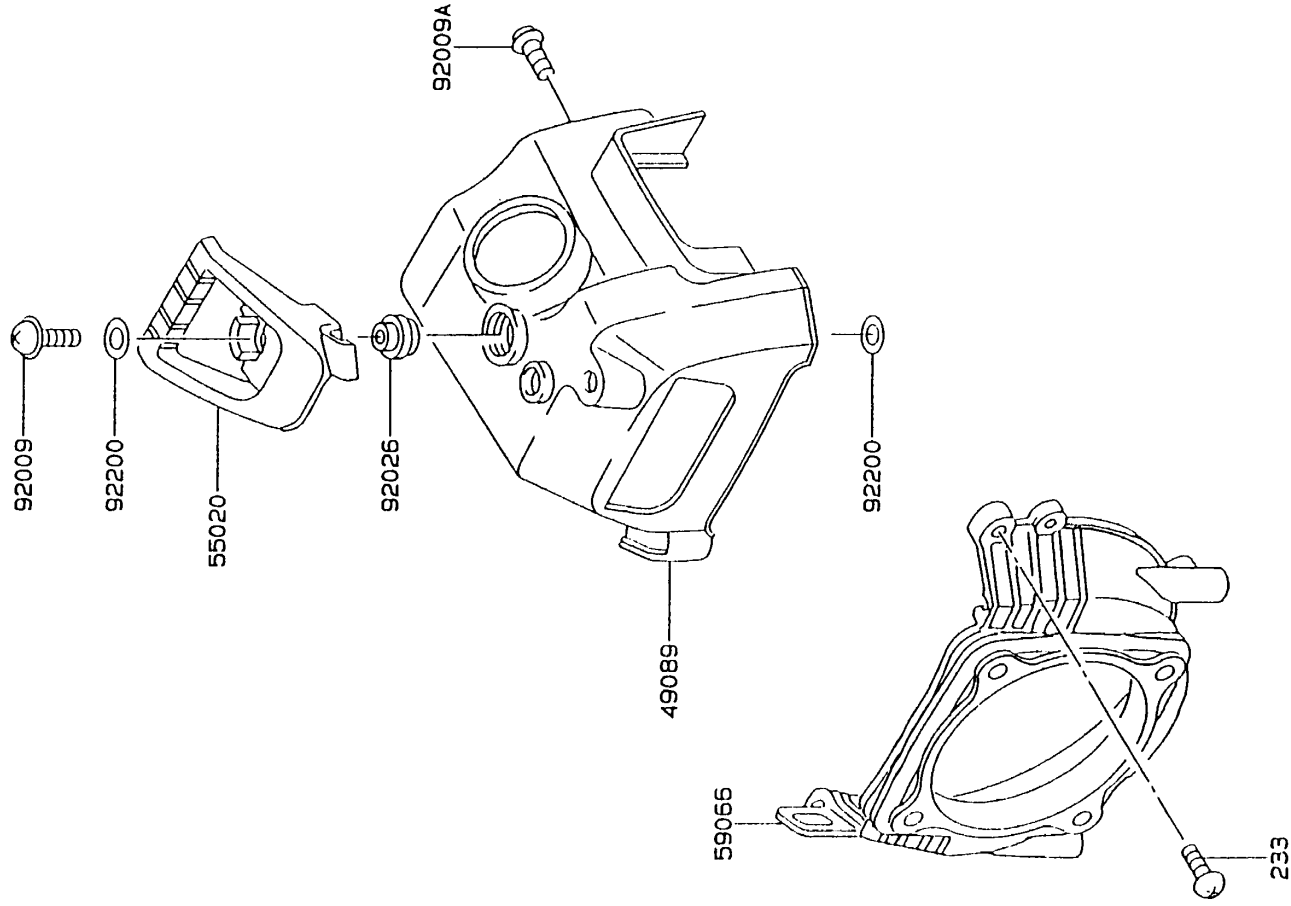

CARBURETOR

E0180-2067A

Ref No.	Part No.	Part Name	Qty	A
11009	11009-2517	GASKET	1	
11009A	11009-2062	GASKET	1	
11009B	11009-2366	GASKET	1	
11009C	11009-2211	GASKET,CARBURETOR	1	
11012	11012-2230	CAP,CARBURETOR	1	
11012A	11012-2185	CAP,BODY	1	
13168	13168-2003	LEVER,TICKLER	1	
13169	13169-2449	PLATE	1	
14020	14020-2009	RETAINER,VALVE	1	
14024	14024-2097	COVER,PUMP	1	
14025	14025-2027	COVER	1	
15001	15001-2992	CARBURETOR-ASSY	1	
16002	16002-2004	ADJUSTER-CABLE	1	
16009	16009-2120	NEEDLE-JET	1	
16021	16021-2008	SCREW-THROTTLE STOP	1	
16025	16025-2124	VALVE-THROTTLE	1	
16030	16030-2074	VALVE-FLOAT	1	
16055	13168-2118	ARM-FLOAT	1	
16073	16073-2142	INSULATOR	1	
16126	16126-2007	VALVE,BREATHER	1	
43028	43028-2065	DIAPHRAGM	1	
43028A	43028-2066	DIAPHRAGM,PUMP	1	
49043	49043-2065	PUMP-PRIMING	1	
92009	92009-2053	SCREW	1	
92009A	92009-2057	SCREW	4	
92009B	92009-2061	SCREW	4	
92009C	16014-2007	SCREW,ADJUST	1	
92009D	92009-2211	SCREW,4X7	2	
92009E	92009-2249	SCREW,5X20	2	
92015	92015-2097	NUT,M5	2	
92015A	92015-2124	NUT	1	

E0170-2095A

Ref No.	Part No.	Part Name	Qty	A
54012	54012-2421	CABLE-THROTTLE	1	

E0150-2072B

Qty

A

Ref No.	Part No.	Part Name	Qty
187	187B0520	BOLT-UPSET-WSP	2
233	233B0408	SCREW-PAN-WP+-	1
311	311B0600	NUT-HEX	1
410	410B0600	W-PLAIN-S	1
461	461F0600	WASHER-SPRING	1
510	510A3100	KEY-WOODRUFF	1
21050	21050-2183	FLYWHEEL	1
21119	21119-2111	IGNITER	1
21130	21130-2056	CAP-SPARK PLUG	1
21169	21169-2051	TERMINAL	1
21171	21171-2162	COIL-ASSY-IGNITION	1
26011	26011-2215	WIRE-LEAD	1
49006	49006-2051	BOOT	1
92059	92059-2231	TUBE	1
92070	92070-2051	PLUG-SPARK, BM6A(NGK)	1
92071	92071-2117	GROMMET	1
92071A	92071-2119	GROMMET	1

E0150-2072B

Qty A

Ref No.	Part No.	Part Name	Qty
233	233B0518	SCREW-PAN-WP+-	4
49089	49089-2241	SHROUD-ENGINE	1
55020	55020-2080	GUARD	1
59066	59066-2378-9B	HOUSING-FAN	1
92009	92009-2240	SCREW	1
92009A	92009-2243	SCREW,5X10	1
92026	92026-2174	SPACER	1
92200	92200-2014	WASHER,5.5X13.8X2	2