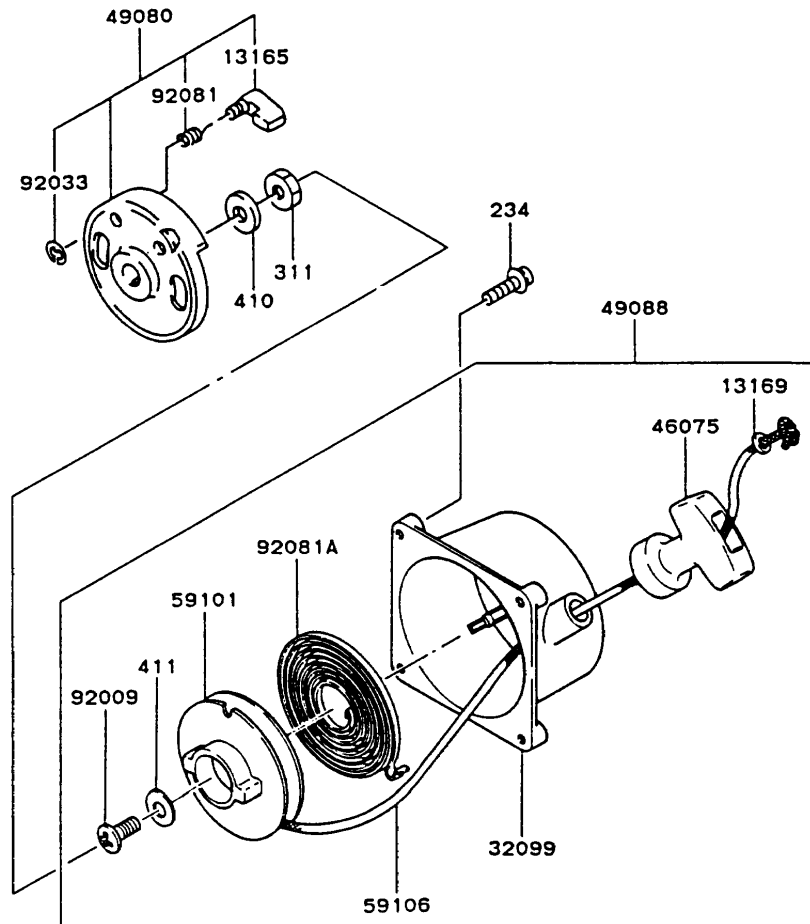

E0190-2302A

Ref No.	Part No.	Part Name	Qty	A
233	233B0416	SCREW-PAN-WP+-	2	
311	311B0500	NUT-HEX	2	
410	410B0500	W-PLAIN-S	2	
11009	11009-2722	GASKET,MUFFLER	1	
11010	11010-2189	FILTER-ASSY-AIR	1	
11012	11012-2073	CAP	1	
11013	11013-2080	ELEMENT-AIR FILTER	1	
13169	13169-2310	PLATE	1	
49070	49070-2452-9X	MUFFLER-COMP	1	
49106	49106-2420	COVER-MUFFLER	1	
92004	92004-2120	STUD	2	

E0200-2238C

Ref No.	Part No.	Part Name	Qty	A
11046	11046-2088	BRACKET	1	
13042	13042-2058	WEIGHT	1	
14069	14069-2056	BREATHER	1	
32033	92059-2113	PIPE	1	
32052	32052-2176	BRACKET-TANK	1	
49019	49019-2063	FILTER-FUEL	1	
49019A	49019-2092	FILTER-FUEL	1	
51001	51001-2235	TANK-COMP-FUEL	1	
51049	51049-2057	CAP-TANK	1	
59071	59071-2066	JOINT	1	
92009	92009-2319	SCREW,5X14	3	
92037	92037-2163	CLAMP	2	
92037A	92037-2120	CLAMP	*	
92059	92059-2122	TUBE	1	
92059A	92059-2206	TUBE,2.5X6.5X50	1	
92143	92143-2163	COLLAR	3	
92170	92170-2055	CLAMP	1	