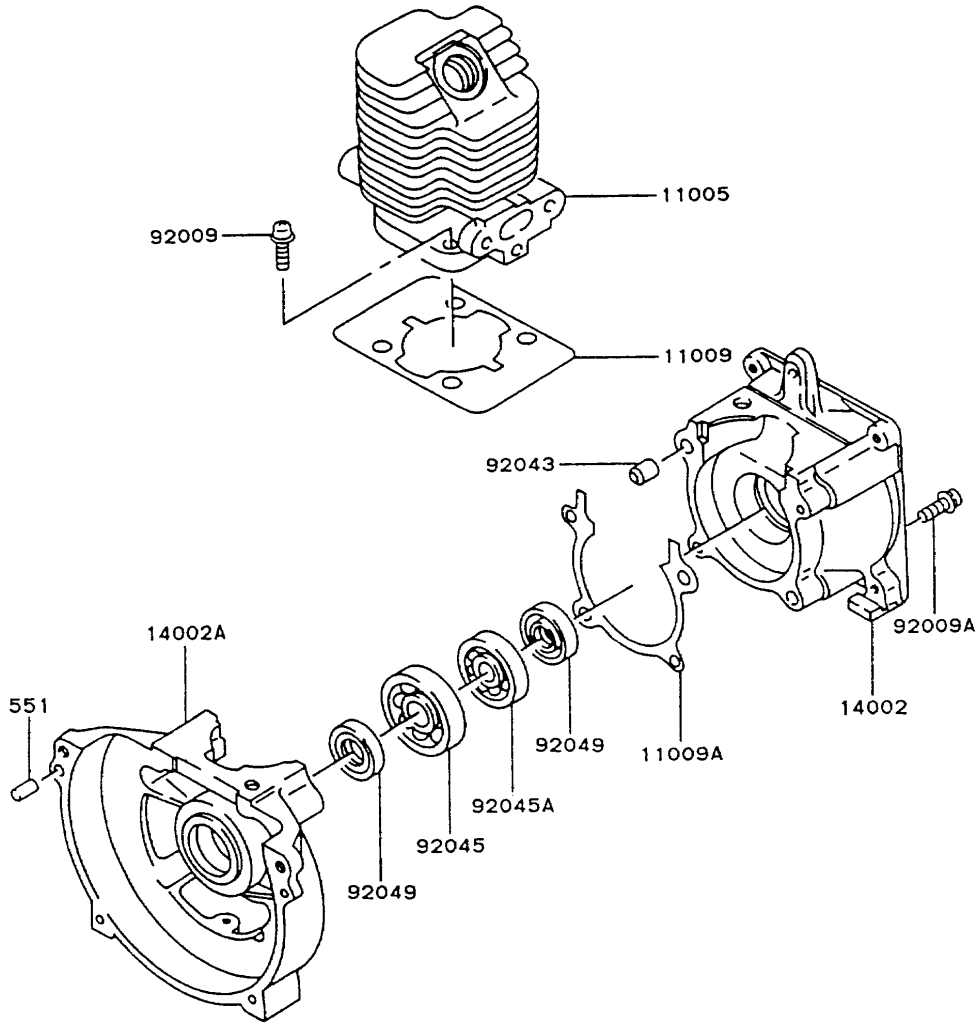

E0110-2025A

Ref No.	Part No.	Part Name	Qty	A
551	551A0410	PIN-DOWEL	2	
11005	11005-2080	CYLINDER-ENGINE	1	
11009	11009-2272	GASKET,CYLINDER	1	
11009A	11009-2274	GASKET	1	
14002	14002-2185	CRANKCASE	1	
14002A	14002-2199	CRANKCASE	1	
92009	92009-2143	SCREW	2	
92009A	92009-2115	SCREW	4	
92043	92043-1302	PIN	2	
92045	92045-2056	BEARING-BALL,6200C3	1	
92045A	92045-2006	BEARING-BALL,6000C3	1	
92049	92049-2074	SEAL-OIL	2	

E0120-2030A

Ref No.	Part No.	Part Name	Qty	A
13001	13001-2108	PISTON-ENGINE	1	
13002	13002-2072	PIN-PISTON	1	
13003	13003-2106	RING-PISTON TOP	1	
49119	49119-6052	CRANKSHAFT-ASSY	1	
92025	92025-2124	SHIM,T=0.10	AR	
92025A	92025-2125	SHIM,T=0.20	AR	
92025B	92025-2126	SHIM,T=0.40	AR	
92025C	92025-2127	SHIM,T=0.60	AR	
92033	92033-2060	RING-SNAP	2	
92046	13033-2003	BEARING-NEEDLE	1	

E0160-2447A

Ref No.	Part No.	Part Name	Qty	A
180	180B0524	BOLT-UPSET-WS	2	
233	233B0408	SCREW-PAN-WP+-	1	
311	311B0600	NUT-HEX	1	
410	410B0600	W-PLAIN-S	1	
461	461F0600	WASHER-SPRING	1	
510	510A3100	KEY-WOODRUFF	1	
21050	21050-2115	FLYWHEEL	1	
21119	21119-2111	IGNITER	1	
21130	21130-2056	CAP-SPARK PLUG	1	
21169	21169-2051	TERMINAL	1	
21171	21171-2159	COIL-ASSY-IGNITION	1	
26001	26001-2203	HARNES	1	
92059	92059-2111	TUBE	1	
92070	92070-2051	PLUG-SPARK, BM6A(NGK)	1	
92170	92170-2041	CLAMP	1	

E0200-2238C

Ref No.	Part No.	Part Name	Qty	A
11046	11046-2088	BRACKET	1	
13042	13042-2058	WEIGHT	1	
14069	14069-2056	BREATHER	1	
32033	92059-2113	PIPE	1	
32052	32052-2176	BRACKET-TANK	1	
49019	49019-2063	FILTER-FUEL	1	
49019A	49019-2092	FILTER-FUEL	1	
51001	51001-2235	TANK-COMP-FUEL	1	
51049	51049-2057	CAP-TANK	1	
59071	59071-2066	JOINT	1	
92009	92009-2319	SCREW,5X14	3	
92037	92037-2163	CLAMP	2	
92037A	92037-2120	CLAMP	*	
92059	92059-2122	TUBE	1	
92059A	92059-2206	TUBE,2.5X6.5X50	1	
92143	92143-2163	COLLAR	3	
92170	92170-2055	CLAMP	1	