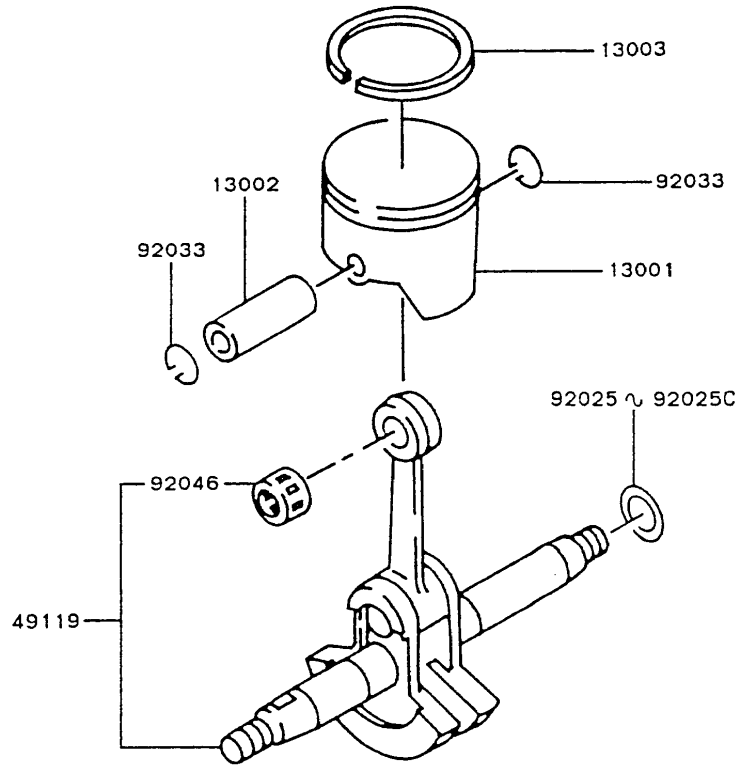

E0110-2025A

Ref No.	Part No.	Part Name	Qty	A
551	551A0410	PIN-DOWEL	2	
11005	11005-2080	CYLINDER-ENGINE	1	
11009	11009-2272	GASKET,CYLINDER	1	
11009A	11009-2274	GASKET	1	
14002	14002-2185	CRANKCASE	1	
14002A	14002-2199	CRANKCASE	1	
92009	92009-2143	SCREW	2	
92009A	92009-2115	SCREW	4	
92043	92043-1302	PIN	2	
92045	92045-2056	BEARING-BALL,6200C3	1	
92045A	92045-2006	BEARING-BALL,6000C3	1	
92049	92049-2074	SEAL-OIL	2	

E0120-2030A

Ref No.	Part No.	Part Name	Qty	A
13001	13001-2108	PISTON-ENGINE	1	
13002	13002-2072	PIN-PISTON	1	
13003	13003-2106	RING-PISTON TOP	1	
49119	49119-6052	CRANKSHAFT-ASSY	1	
92025	92025-2124	SHIM,T=0.10	AR	
92025A	92025-2125	SHIM,T=0.20	AR	
92025B	92025-2126	SHIM,T=0.40	AR	
92025C	92025-2127	SHIM,T=0.60	AR	
92033	92033-2060	RING-SNAP	2	
92046	13033-2003	BEARING-NEEDLE	1	

E0160-2447A

Ref No.	Part No.	Part Name	Qty	A
180	180B0524	BOLT-UPSET-WS	2	
233	233B0408	SCREW-PAN-WP+-	1	
311	311B0600	NUT-HEX	1	
410	410B0600	W-PLAIN-S	1	
461	461F0600	WASHER-SPRING	1	
510	510A3100	KEY-WOODRUFF	1	
21050	21050-2115	FLYWHEEL	1	
21119	21119-2111	IGNITER	1	
21130	21130-2056	CAP-SPARK PLUG	1	
21169	21169-2051	TERMINAL	1	
21171	21171-2159	COIL-ASSY-IGNITION	1	
26001	26001-2203	HARNES	1	
92059	92059-2111	TUBE	1	
92070	92070-2051	PLUG-SPARK, BM6A(NGK)	1	
92170	92170-2041	CLAMP	1	

E0200-2238C

Ref No.	Part No.	Part Name	Qty	A
11046	11046-2088	BRACKET	1	
13042	13042-2058	WEIGHT	1	
14069	14069-2056	BREATHER	1	
32033	92059-2113	PIPE	1	
32052	32052-2176	BRACKET-TANK	1	
49019	49019-2063	FILTER-FUEL	1	
49019A	49019-2092	FILTER-FUEL	1	
51001	51001-2235	TANK-COMP-FUEL	1	
51049	51049-2057	CAP-TANK	1	
59071	59071-2066	JOINT	1	
92009	92009-2319	SCREW,5X14	3	
92037	92037-2163	CLAMP	2	
92037A	92037-2120	CLAMP	*	
92059	92059-2122	TUBE	1	
92059A	92059-2206	TUBE,2.5X6.5X50	1	
92143	92143-2163	COLLAR	3	
92170	92170-2055	CLAMP	1	