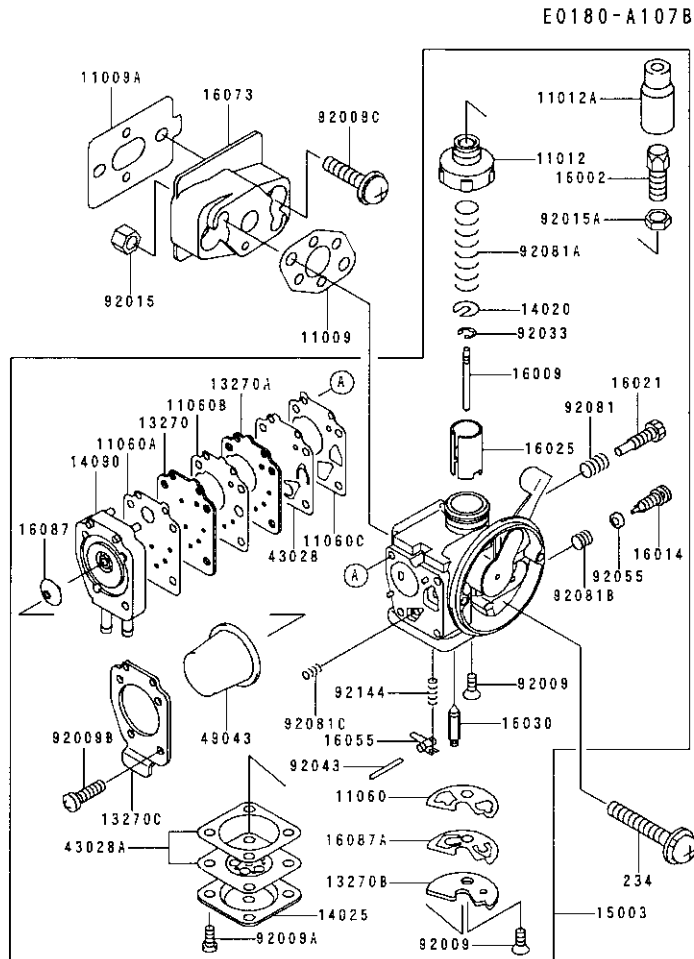

E0120-A009A

Ref No	Part No	Description
234	234B0516	Screw-pan-wsp+-
242	242B0412	Screw-pan-wsp+-
14024	14024-2103	Cover
49089	49089-2432	Shroud-engine
59066	59066-2395-9B	Housing-fan

E0150-A028A

Ref No	Part No	Description
180	180B0524	Bolt-upset-ws
311	311B0600	Nut-hex
312	312B0800	Nut-hex
410	410B0600	W-plain-s
461	461F0600	Washer-spring
461a	461F0800	Washer-spring
510	510A3100	Key-woodruff
21050	21050-2255	Flywheel
21130	21130-2056	Cap-spark Plug
21169	21169-2051	Terminal
21171	21171-2204	Coil-assy-ignition
26001	26001-2203	Harness
26011	26011-2332	Wire-lead,l=200
27010	27010-2087	Switch
32059	32059-2056	Bracket-switch
92059	92059-2111	Tube
92070	92070-2060	Plug-spark,bmr6a(ngk)

Ref No	Part No	Description
234	234B0543	Screw-pan-wsp+-
11009	11009-2727	Gasket,carburetor
11009a	11009-2733	Gasket,insulator
11012	11012-2185	Cap,body
11012a	11012-2230	Cap,carburetor
11060	11060-2307	Gasket
11060a	11060-2320	Gasket
11060b	11060-2321	Gasket
11060c	11060-2322	Gasket
13270	13270-2035	Plate
13270a	13270-2036	Plate
13270b	13270-2042	Plate
13270c	13270-2067	Plate
14020	14020-2009	Retainer,valve
14025	14025-2027	Cover
14090	14090-2066	Cover
15003	15003-2402	Carburetor-assy
16002	16002-2004	Adjuster-cable
16009	16009-2146	Needle-jet
16014	16014-2064	Screw-pilot Air
16021	16021-2008	Screw-throttle Stop
16025	16025-2180	Valve-throttle
16030	16030-2087	Valve-float
16055	13168-2118	Arm-float
16073	16073-2179	Insulator
16087	16087-2059	Valve-check
16087a	16087-2060	Valve-check
43028	43028-2084	Diaphragm
43028a	43028-2085	Diaphragm
49043	49043-2071	Pump-priming
92009	92009-2053	Screw
92009a	92009-2061	Screw
92009b	92009-2068	Screw
92009c	92009-2249	Screw,5x20
92015	92015-2097	Nut,m5
92015a	92015-2124	Nut
92033	92033-2070	Ring-snap
92043	92043-2099	Pin
92055	92055-2067	Ring-o
92081	92081-2245	Spring
92081a	92081-2246	Spring,throttle
92081b	92081-2249	Spring
92081c	92081-2340	Spring
92144	92144-2009	Spring