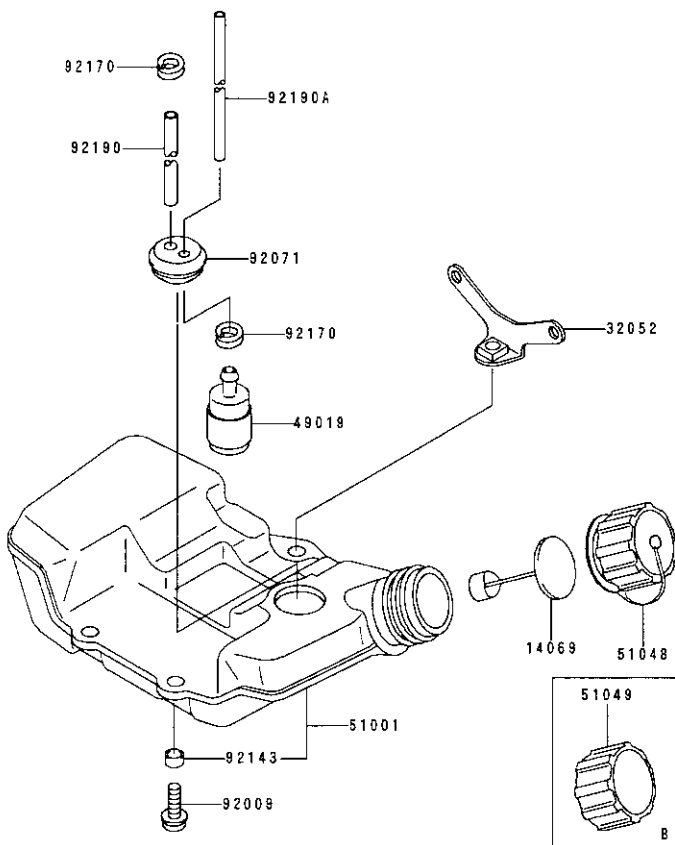

E0200-A180A

Ref No	Part No	Description
14069	14069-2056	Breather
32052	32052-2176	Bracket-tank
49019	49019-2111	Filter-fuel
51001	51001-2272	Tank-comp-fuel
51048	51048-2066	Cap-assy-tank
51049	51049-2057	Cap-tank
92009	92009-2319	Screw,5x14
92071	92071-2142	Grommet,fuel Tank
92143	92143-2163	Collar
92170	92170-2080	Clamp,fuel Filter
92190	92190-2174	Tube,3x6x90
92190a	92190-2177	Tube,3x5x160