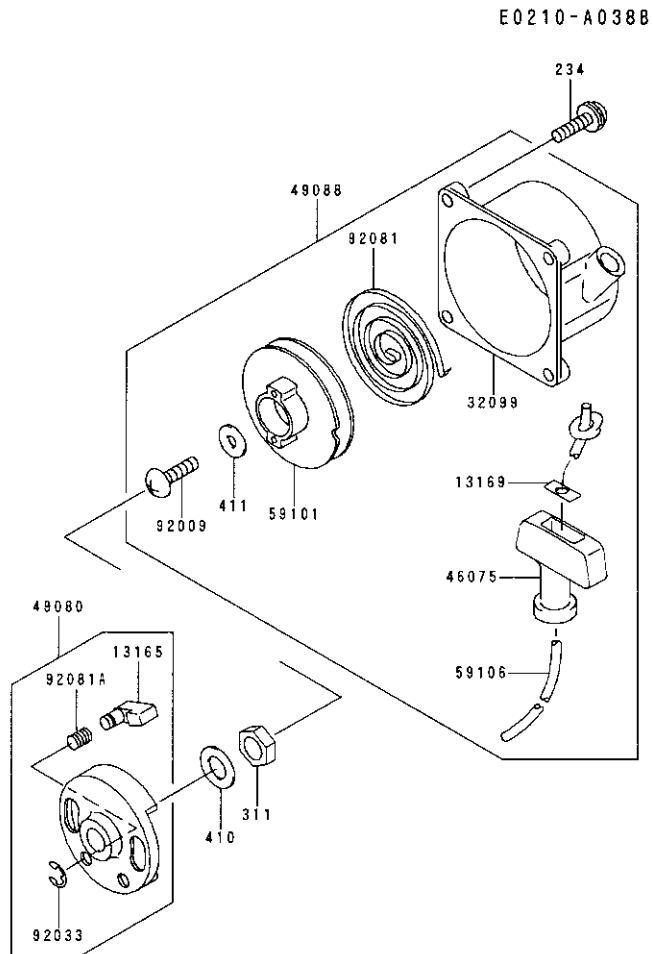

Ref No	Part No	Description
234	234B0543	Screw-pan-wsp+-
11009	11009-2727	Gasket,carburetor
11009a	11009-2733	Gasket,insulator
11012	11012-2185	Cap,body
11012a	11012-2230	Cap,carburetor
11060	11060-2307	Gasket
11060a	11060-2320	Gasket
11060b	11060-2321	Gasket
11060c	11060-2322	Gasket
13270	13270-2035	Plate
13270a	13270-2036	Plate
13270b	13270-2042	Plate
13270c	13270-2067	Plate
14020	14020-2009	Retainer,valve
14025	14025-2027	Cover
14090	14090-2066	Cover
15003	15003-2402	Carburetor-assy
16002	16002-2004	Adjuster-cable
16009	16009-2146	Needle-jet
16014	16014-2064	Screw-pilot Air
16021	16021-2008	Screw-throttle Stop
16025	16025-2180	Valve-throttle
16030	16030-2087	Valve-float
16055	13168-2118	Arm-float
16073	16073-2179	Insulator
16087	16087-2059	Valve-check
16087a	16087-2060	Valve-check
43028	43028-2084	Diaphragm
43028a	43028-2085	Diaphragm
49043	49043-2071	Pump-priming
92009	92009-2053	Screw
92009a	92009-2061	Screw
92009b	92009-2068	Screw
92009c	92009-2249	Screw,5x20
92015	92015-2097	Nut,m5
92015a	92015-2124	Nut
92033	92033-2070	Ring-snap
92043	92043-2099	Pin
92055	92055-2067	Ring-o
92081	92081-2245	Spring
92081a	92081-2246	Spring,throttle
92081b	92081-2249	Spring
92081c	92081-2340	Spring
92144	92144-2009	Spring

Ref No	Part No	Description
234	234B0518	Screw-pan-wsp+
311	311B0600	Nut-hex
410	410B0600	W-plain-s
411	411B0500	Washer-plain
13165	13165-2052	Pawl
13169	13169-2386	Plate, recoil Starter
32099	32099-2056	Case, recoil Starter
46075	46075-2056	Grip
49080	49080-2090	Pulley-starting
49088	49088-2241	Starter-recoil
59101	59101-2051	Reel
59106	59106-2057	Rope, 3x890
92009	92009-2206	Screw, 5x12
92033	92033-2010	Ring-snap
92081	92081-2238	Spring
92081a	92081-2253	Spring

Ref No	Part No	Description
13081	13081-2204	Clutch-assy
13270	13270-2048	Plate
49049	49049-2096	Shoe-clutch
92043	92043-2069	Pin
92144	92144-2086	Spring,clutch

E0220-A014A