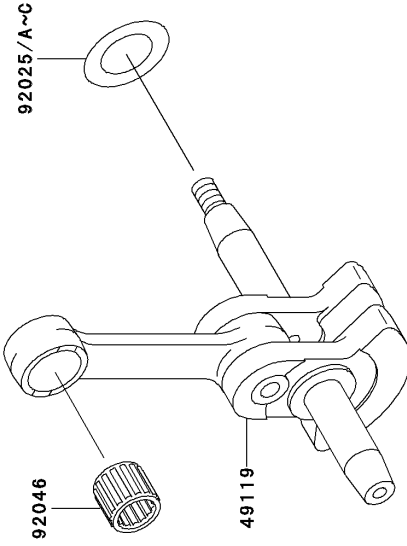

E0120-A032A

Ref No.	Part No.	Part Name	Qty	A
13001	13001-2078	PISTON-ENGINE	1	
13002	13002-2058	PIN-PISTON	1	
13008	13008-6047	RING-SET-PISTON	1	
49119	49119-2081	CRANKSHAFT-ASSY	1	
92025	92025-2103	SHIM, T=0.10	AR	
92025A	92025-2104	SHIM, T=0.20	AR	
92025B	92025-2105	SHIM, T=0.40	AR	
92025C	92025-2106	SHIM, T=0.60	AR	
92033	92033-2060	RING-SNAP	2	
92046	13033-2003	BEARING-NEEDLE	1