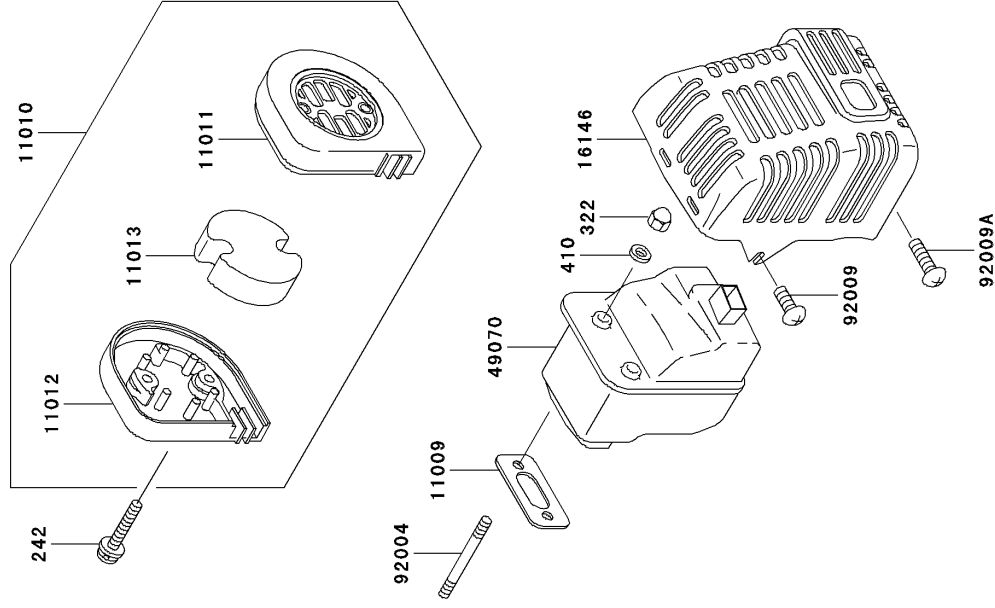

E0190-A107A

Ref No.	Part No.	Part Name	Qty	A
242	242B0428	SCREW-PAN-WSP+-	2	
322	322B0500	NUT	2	
410	410B0500	W-PLAIN-S	2	
11009	11009-2513	GASKET,MUFFLER	1	
11010	11010-2330	FILTER-ASSY-AIR	1	
11011	11011-2186	CASE-AIR FILTER	1	
11012	11012-2224	CAP,AIR FILTER	1	
11013	11013-2055	ELEMENT-AIR FILTER	1	
16146	16146-2130	COVER-ASSY	1	
49070	49070-2405	MUFFLER-COMP	1	
92004	92004-2073	STUD	2	
92009	92009-2234	SCREW,4X10	1	
92009A	92009-2236	SCREW,4X14	1