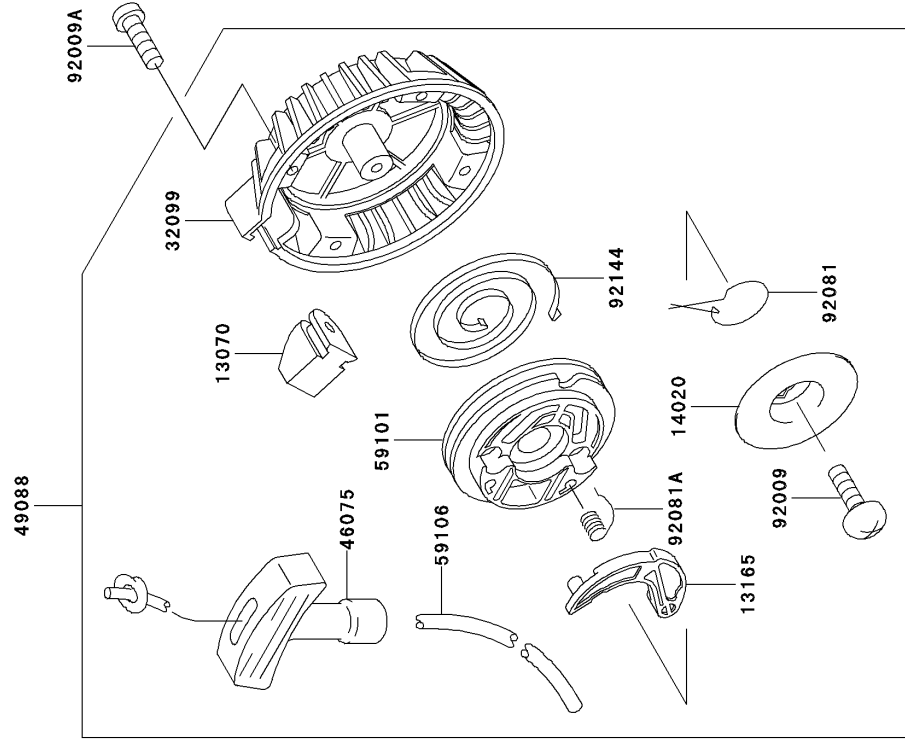

E0110-A052A

Ref No.	Part No.	Part Name	Qty	A
172	172G0514	BOLT-STUD	4	
311	311B0500	NUT-HEX	4	
461	461F0500	WASHER-SPRING	4	
551	551A0410	PIN-DOWEL	2	
11005	11005-2100	CYLINDER-ENGINE	1	
11009	11009-2796	GASKET,CYLINDER	1	
49120	49120-6040	CRANKCASE-COMP	1	
92009	92009-2115	SCREW	4	
92043	92043-1302	PIN	2	
92045	92045-2060	BEARING-BALL,6001V3	2	
92049	92049-2108	SEAL-OIL	2	

E0210-A023B

Ref No.	Part No.	Part Name	Qty	A
13070	13070-2008	GUIDE	1	
13165	13165-2058	PAWL	1	
14020	14020-2057	RETAINER	1	
32099	32099-2145	CASE,RECOIL STARTER	1	
46075	46075-2010	GRIP	1	
49088	49088-2329	STARTER-RECOIL	1	
59101	59101-2057	REEL	1	
59106	59106-2080	ROPE,3.5X890	1	
92009	92009-2218	SCREW,5X12	1	
92009A	92009-2225	SCREW	4	
92081	92081-2274	SPRING	1	
92081A	92081-2275	SPRING	1	
92144	92144-2054	SPRING	1	