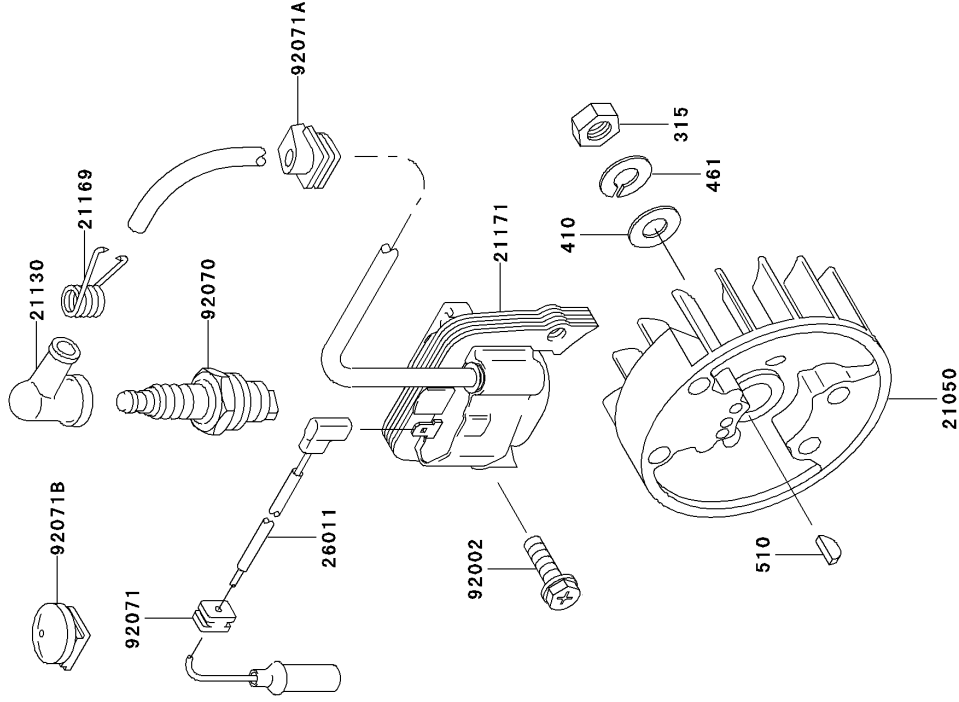

E0180-A118A

Ref No.	Part No.	Part Name	Qty	A
234	234B0545	SCREW-PAN-WSP+-	2	
11009	11009-2794	GASKET,CARBURETOR	1	
11009A	11009-2795	GASKET,INSULATOR	1	
11012	11012-2155	CAP,BODY	1	
11060	11060-2307	GASKET	1	
11060A	11060-2320	GASKET	1	
11060B	11060-2321	GASKET	1	
11060C	11060-2322	GASKET	1	
13270	13270-2035	PLATE	1	
13270A	13270-2036	PLATE	1	
13270B	13270-2042	PLATE	1	
13270C	13270-2067	PLATE	1	
14020	14020-2009	RETAINER,VALVE	1	
14025	14025-2027	COVER	1	
14090	14090-2066	COVER	1	
15003	15003-2448	CARBURETOR-ASSY	1	
16009	16009-2061	NEEDLE-JET,#036	1	
16014	16014-2064	SCREW-PILOT AIR	1	
16021	16021-2008	SCREW-THROTTLE STOP	1	
16025	16025-2124	VALVE-THROTTLE	1	
16030	16030-2087	VALVE-FLOAT	1	
16055	13168-2118	ARM-FLOAT	1	
16073	16073-2131	INSULATOR	1	
16087	16087-2059	VALVE-CHECK	1	
16087A	16087-2060	VALVE-CHECK	1	
43028	43028-2084	DIAPHRAGM	1	
43028A	43028-2085	DIAPHRAGM	1	
49043	49043-2071	PUMP-PRIMING	1	
92009	92009-2053	SCREW	2	
92009A	92009-2061	SCREW	4	
92009B	92009-2068	SCREW	4	
92009C	92009-2235	SCREW,5X25	2	
92033	92033-2070	RING-SNAP	1	
92043	92043-2099	PIN	1	
92055	92055-2067	RING-O	1	
92081	92081-2245	SPRING	1	
92081A	92081-2246	SPRING,THROTTLE	1	
92081B	92081-2249	SPRING	1	
92081C	92081-2340	SPRING	2	
92144	92144-2009	SPRING	1	

E0170-A032A

Ref No.	Part No.	Part Name	Qty	A
32099	32099-2140	CASE,JOINT	1	
54012	54012-2342	CABLE-THROTTLE	1	

E0160-A183A

Ref No.	Part No.	Part Name	Qty	A
315	315B0800	NUT-HEX-FINE	1	
410	410B0800	W-PLAIN-S	1	
461	461F0800	WASHER-SPRING	1	
510	510A3100	KEY-WOODRUFF	1	
21050	21050-2194	FLYWHEEL	1	
21130	21130-2056	CAP-SPARK PLUG	1	
21169	21169-2051	TERMINAL	1	
21171	21171-2205	COIL-ASSY-IGNITION	1	
26011	26011-2317	WIRE-LEAD	1	
92002	92002-2197	BOLT,4X20	2	
92070	92070-2056	PLUG-SPARK, BM4A(NGK)	1	
92071	92071-2065	GROMMET	1	
92071A	92071-2115	GROMMET	1	
92071B	92071-2118	GROMMET	1	