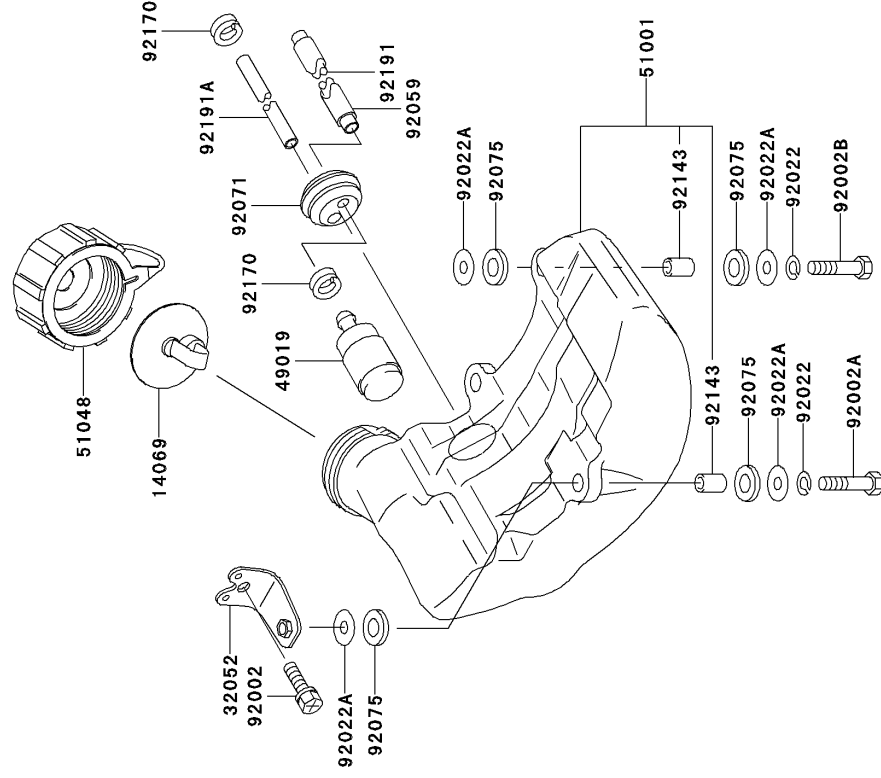

E0200-A090A

Ref No.	Part No.	Part Name	Qty	A
14069	14069-2056	BREATHER	1	
32052	32052-2157	BRACKET-TANK	1	
49019	49019-2111	FILTER-FUEL	1	
51001	51001-2281	TANK-COMP-FUEL	1	
51048	51048-2066	CAP-ASSY-TANK	1	
92002	92002-2313	BOLT	1	
92002A	92002-2322	BOLT,5X20	1	
92002B	92002-2324	BOLT	2	
92022	92022-2182	WASHER	3	
92022A	92022-2238	WASHER,5.2X15X1.2	6	
92059	92059-2235	TUBE,8X8.8X130	1	
92071	92071-2142	GROMMET,FUEL TANK	1	
92075	92075-2116	DAMPER	6	
92143	92143-2159	COLLAR	3	
92170	92170-2080	CLAMP,FUEL FILTER	2	
92191	92191-2003	TUBE	1	
92191A	92191-2004	TUBE,3X6X215	1