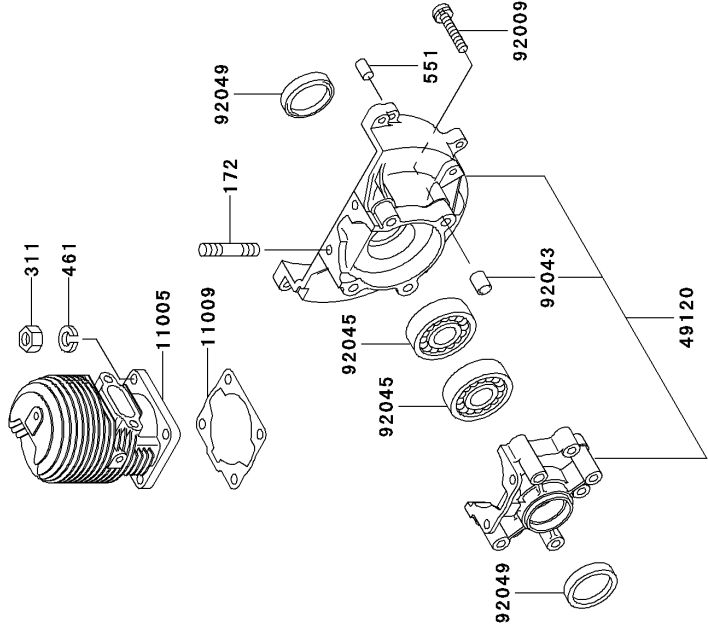

E0110-A052A

Ref No.	Part No.	Part Name	Qty	A
172	172G0514	BOLT-STUD	4	
311	311B0500	NUT-HEX	4	
461	461F0500	WASHER-SPRING	4	
551	551A0410	PIN-DOWEL	2	
11005	11005-2100	CYLINDER-ENGINE	1	
11009	11009-2796	GASKET,CYLINDER	1	
49120	49120-6040	CRANKCASE-COMP	1	
92009	92009-2115	SCREW	4	
92043	92043-1302	PIN	2	
92045	92045-2060	BEARING-BALL,6001V3	2	
92049	92049-2108	SEAL-OIL	2	

E0210-A023B

Ref No.	Part No.	Part Name	Qty	A
13070	13070-2008	GUIDE	1	
13165	13165-2058	PAWL	1	
14020	14020-2057	RETAINER	1	
32099	32099-2145	CASE,RECOIL STARTER	1	
46075	46075-2010	GRIP	1	
49088	49088-2329	STARTER-RECOIL	1	
59101	59101-2057	REEL	1	
59106	59106-2080	ROPE,3.5X890	1	
92009	92009-2218	SCREW,5X12	1	
92009A	92009-2225	SCREW	4	
92081	92081-2274	SPRING	1	
92081A	92081-2275	SPRING	1	
92144	92144-2054	SPRING	1	