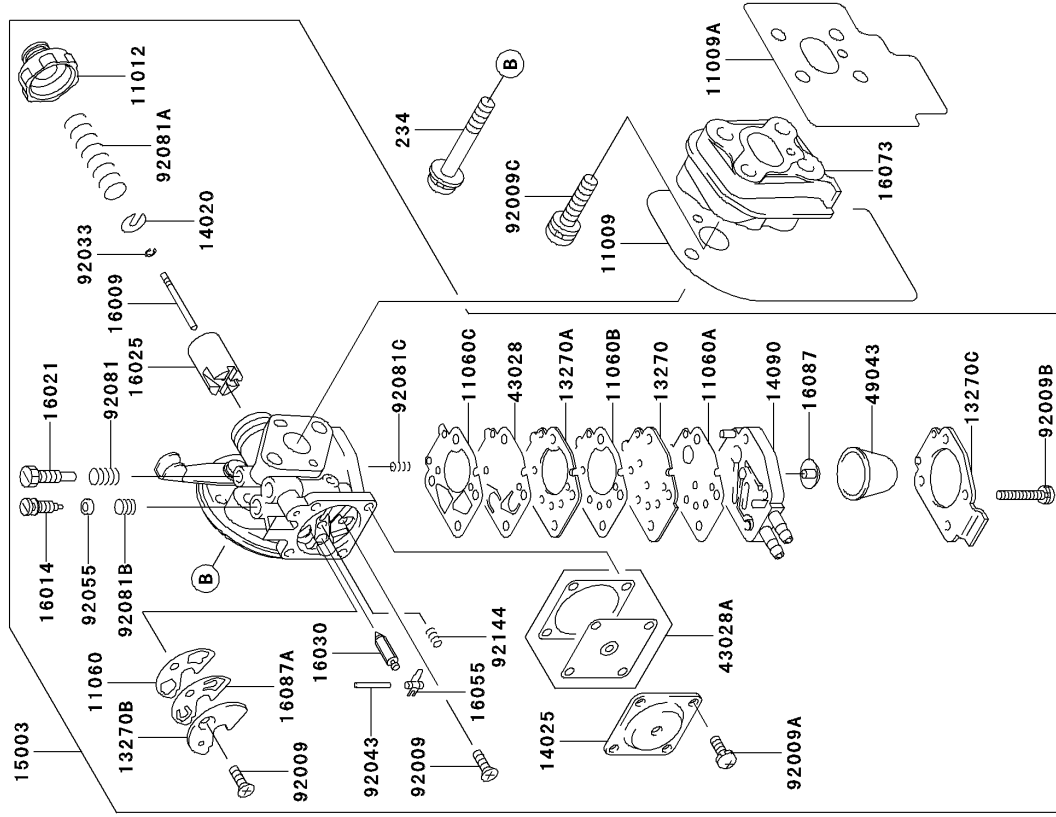

E0180-A118A

Ref No.	Part No.	Part Name	Qty	A
234	234B0545	SCREW-PAN-WSP+-	2	
11009	11009-2794	GASKET,CARBURETOR	1	
11009A	11009-2795	GASKET,INSULATOR	1	
11012	11012-2155	CAP,BODY	1	
11060	11060-2307	GASKET	1	
11060A	11060-2320	GASKET	1	
11060B	11060-2321	GASKET	1	
11060C	11060-2322	GASKET	1	
13270	13270-2035	PLATE	1	
13270A	13270-2036	PLATE	1	
13270B	13270-2042	PLATE	1	
13270C	13270-2067	PLATE	1	
14020	14020-2009	RETAINER,VALVE	1	
14025	14025-2027	COVER	1	
14090	14090-2066	COVER	1	
15003	15003-2448	CARBURETOR-ASSY	1	
16009	16009-2061	NEEDLE-JET,#036	1	
16014	16014-2064	SCREW-PILOT AIR	1	
16021	16021-2008	SCREW-THROTTLE STOP	1	
16025	16025-2124	VALVE-THROTTLE	1	
16030	16030-2087	VALVE-FLOAT	1	
16055	13168-2118	ARM-FLOAT	1	
16073	16073-2131	INSULATOR	1	
16087	16087-2059	VALVE-CHECK	1	
16087A	16087-2060	VALVE-CHECK	1	
43028	43028-2084	DIAPHRAGM	1	
43028A	43028-2085	DIAPHRAGM	1	
49043	49043-2071	PUMP-PRIMING	1	
92009	92009-2053	SCREW	2	
92009A	92009-2061	SCREW	4	
92009B	92009-2068	SCREW	4	
92009C	92009-2235	SCREW,5X25	2	
92033	92033-2070	RING-SNAP	1	
92043	92043-2099	PIN	1	
92055	92055-2067	RING-O	1	
92081	92081-2245	SPRING	1	
92081A	92081-2246	SPRING,THROTTLE	1	
92081B	92081-2249	SPRING	1	
92081C	92081-2340	SPRING	2	
92144	92144-2009	SPRING	1