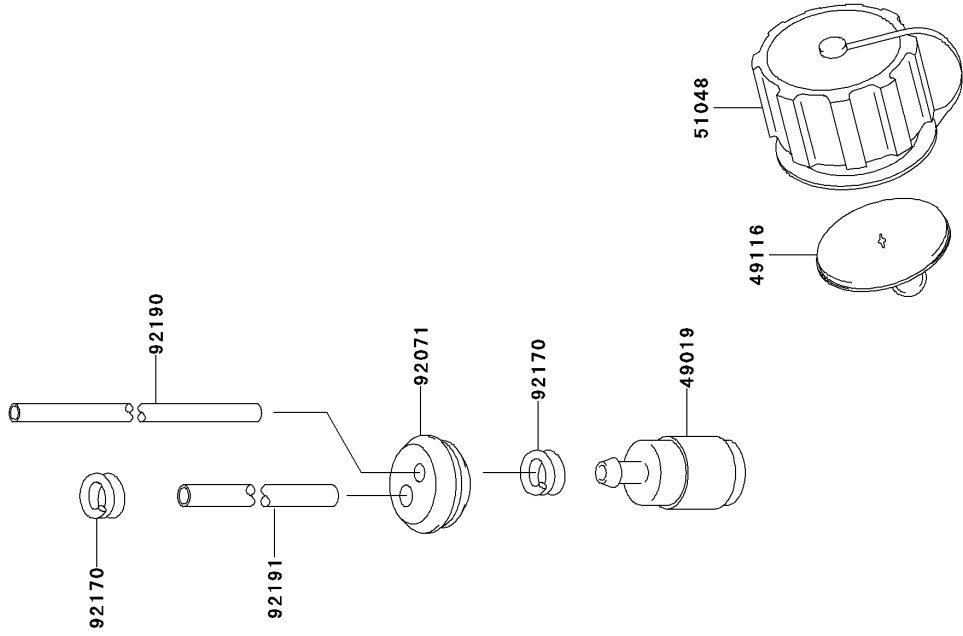

E0150-A200A

Ref No.	Part No.	Part Name	Qty	D
49089	49089-2298	SHROUD-ENGINE	1	
49089A	49089-2370	SHROUD-ENGINE	1	
92009	92009-2285	SCREW	1	
92151	92151-2063	BOLT	2	

E0170-A228A

Ref No.	Part No.	Part Name	Qty	D
32099	32099-2326	CASE	1	
54012	54012-2578	CABLE-THROTTLE	1	

E0180-A497A

Ref No.	Part No.	Part Name	Qty	D
214	214B0616	SCREW-PAN+-	2	
233	233B0520	SCREW-PAN-WP+-	2	
11009	11009-2757	GASKET	1	
11049	11049-2006	BRACKET	1	
11060	11060-2111	GASKET	1	
11060A	11060-2387	GASKET	1	
11061	11061-2108	GASKET,INSULATOR=CARBURETOR	1	
11061A	11061-2109	GASKET,CYLINDER=ADAPTER	1	
13168	16055-2051	LEVER	1	
14043	14043-2051	FILTER	1	
14090	14090-2017	COVER,PRIMER PUMP	1	
15003	15003-2530	CARBURETOR-ASSY	1	
16030	16030-2078	VALVE-FLOAT	1	
16073	16073-2213	INSULATOR	1	
16160	16160-2089	BODY	1	
16160A	16160-2101	BODY	1	
21083	21083-2073	ARM	1	
41077	41077-2067	ADAPTER	1	
43028	43028-2054	DIAPHRAGM	1	
43028A	43028-2067	DIAPHRAGM	1	
43049	43049-2060	PACKING	1	
49043	49043-2067	PUMP-PRIMING	1	
92009	92009-2277	SCREW	2	
92009A	92009-2336	SCREW	1	
92009B	92009-2337	SCREW	4	
92033	92033-2078	RING-SNAP	1	
92043	92043-2094	PIN	1	
92055	92055-2147	RING-O	1	
92063	92063-2334	JET-MAIN,#60	1	
92144	92144-2308	SPRING	1	
92200	92200-2074	WASHER	1	

E0190-A214A

Ref No.	Part No.	Part Name	Qty	D
11009	11009-2873	GASKET,MUFFLER	1	
11013	11013-2179	ELEMENT-AIR FILTER	1	
11038	11038-2057	CASE-ASSY-AIR FILTER	1	
11065	11065-2051	CAP,AIR FILTER	1	
13270	13270-2112	PLATE,AIR FILTER	1	
18077	18077-2093	ARRESTER-SPARK	1	
49070	49070-2577	MUFFLER-COMP	1	
92009	92009-2274	SCREW	2	
92150	92150-2180	BOLT,6X65	2	

E0200-A199B

Ref No.	Part No.	Part Name	Qty	D
49019	49019-2085	FILTER-FUEL	1	
49116	49116-2064	VALVE-ASSY	1	
51048	51048-2078	CAP-ASSY-TANK	1	
92071	92071-2142	GROMMET,FUEL TANK	1	
92170	92170-2080	CLAMP,FUEL FILTER	2	
92190	92190-2164	TUBE,3X5X250	1	
92191	92191-2049	TUBE,3X6X130	1	