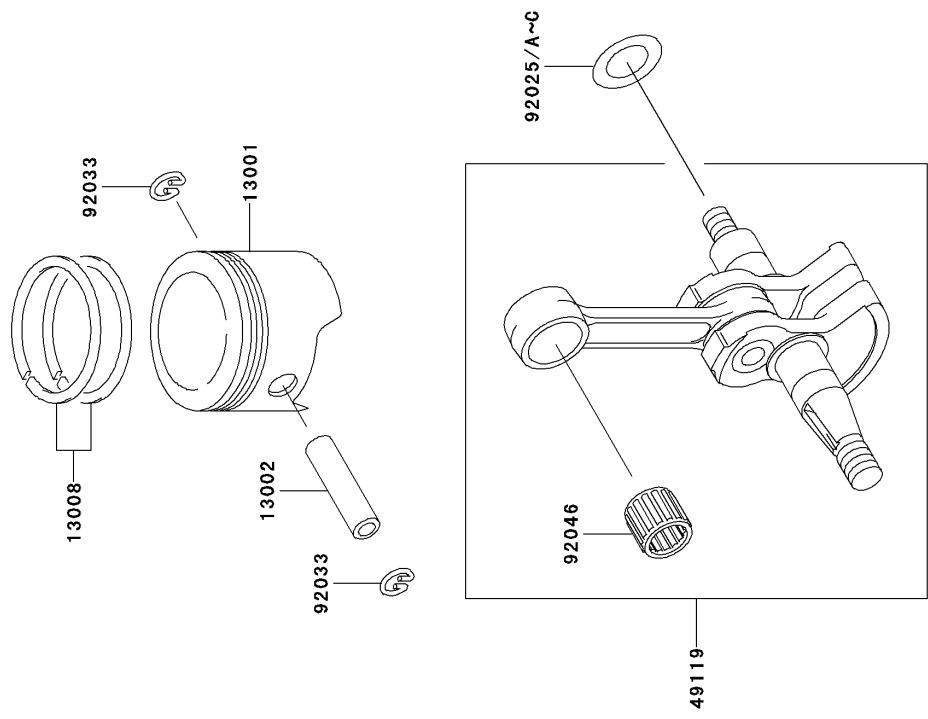

Ref No.	Part No.	Part Name	Qty	D
315	315B0800	NUT-HEX-FINE	1	
410	410B0800	W-PLAIN-S	1	
13070	13070-2064	GUIDE,ROPE	1	
13165	13165-2070	PAWL,RECOIL STARTER	1	
13169	13169-2386	PLATE,RECOIL STARTER	1	
32099	32099-2210	CASE,RECOIL STARTER	1	
46075	46075-2067	GRIP,RECOIL STARTER	1	
49080	49080-2155	PULLEY-STARTING	1	
49088	49088-2380	STARTER-RECOIL	1	
59101	59101-2085	REEL,RECOIL STARTER	1	
59106	59106-2117	ROPE,3.8X850	1	
92009	92009-2218	SCREW,5X12	1	
92009A	92009-2386	SCREW,4X16	4	
92033	92033-2010	RING-SNAP	1	
92144	92144-2038	SPRING,RECOIL	1	
92144A	92144-2046	SPRING,RETURN	1	
92200	92200-2019	WASHER	1	

F0290-A965A

Ref No.	Part No.	Part Name	Qty	D
56033	56033-2058	LABEL-MANUAL	1	
56039	56039-2799	LABEL-PRODUCT	1	
56070	56070-2063	LABEL-WARNING	1	

56039

56070

56033

E0120-A031A

Ref No.	Part No.	Part Name	Qty	D
13001	13001-2152	PISTON-ENGINE	1	
13002	13002-2065	PIN-PISTON	1	
13008	13008-6049	RING-SET-PISTON	1	
49119	49119-6199	CRANKSHAFT-ASSY	1	
92025	92025-2134	SHIM,T=0.10	AR	
92025A	92025-2135	SHIM,T=0.20	AR	
92025B	92025-2136	SHIM,T=0.40	AR	
92025C	92025-2137	SHIM,T=0.60	AR	
92033	92033-2058	RING-SNAP	2	
92046	13033-2005	BEARING-NEEDLE	1	