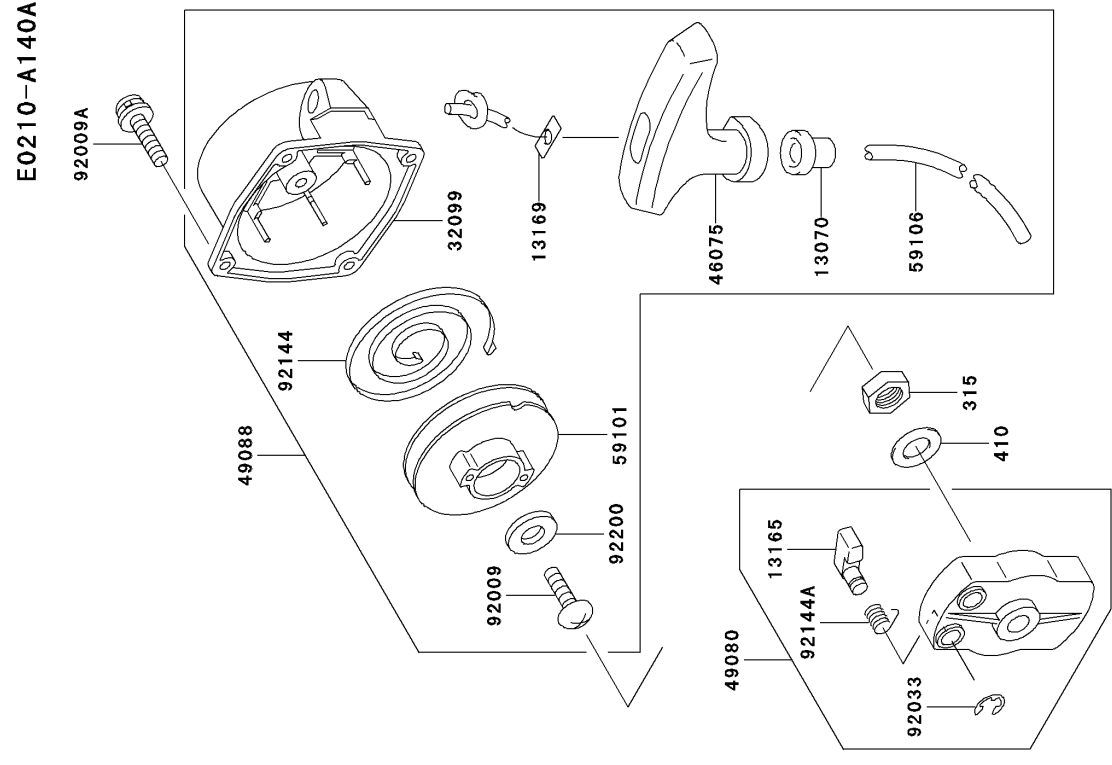

Ref No.	Part No.	Part Name	Qty	D
315	315B0800	NUT-HEX-FINE	1	
410	410B0800	W-PLAIN-S	1	
13070	13070-2064	GUIDE,ROPE	1	
13165	13165-2070	PAWL,RECOIL STARTER	1	
13169	13169-2386	PLATE,RECOIL STARTER	1	
32099	32099-2210	CASE,RECOIL STARTER	1	
46075	46075-2067	GRIP,RECOIL STARTER	1	
49080	49080-2155	PULLEY-STARTING	1	
49088	49088-2380	STARTER-RECOIL	1	
59101	59101-2085	REEL,RECOIL STARTER	1	
59106	59106-2117	ROPE,3.8X850	1	
92009	92009-2218	SCREW,5X12	1	
92009A	92009-2386	SCREW,4X16	4	
92033	92033-2010	RING-SNAP	1	
92144	92144-2038	SPRING,RECOIL	1	
92144A	92144-2046	SPRING,RETURN	1	
92200	92200-2019	WASHER	1