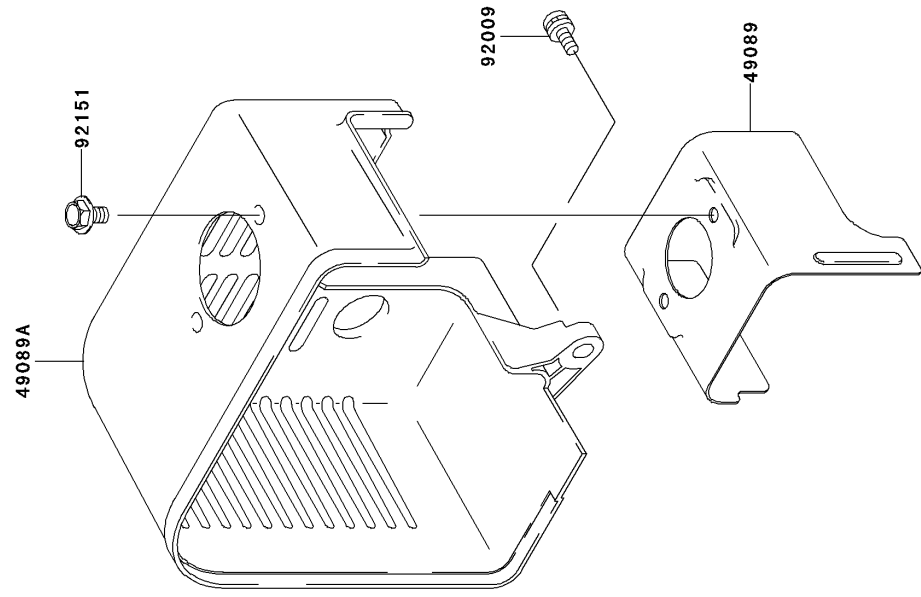

E0150-A200A

Ref No.	Part No.	Part Name	Qty	D
49089	49089-2298	SHROUD-ENGINE	1	
49089A	49089-2370	SHROUD-ENGINE	1	
92009	92009-2285	SCREW	1	
92151	92151-2063	BOLT	2	

E0170-A228A

Ref No.	Part No.	Part Name	Qty	D
32099	32099-2326	CASE	1	
54012	54012-2578	CABLE-THROTTLE	1	

E0180-A497A

Ref No.	Part No.	Part Name	Qty	D
214	214B0616	SCREW-PAN+-	2	
233	233B0520	SCREW-PAN-WP+-	2	
11009	11009-2757	GASKET	1	
11049	11049-2006	BRACKET	1	
11060	11060-2111	GASKET	1	
11060A	11060-2387	GASKET	1	
11061	11061-2108	GASKET,INSULATOR=CARBURETOR	1	
11061A	11061-2109	GASKET,CYLINDER=ADAPTER	1	
13168	16055-2051	LEVER	1	
14043	14043-2051	FILTER	1	
14090	14090-2017	COVER,PRIMER PUMP	1	
15003	15003-2530	CARBURETOR-ASSY	1	
16030	16030-2078	VALVE-FLOAT	1	
16073	16073-2213	INSULATOR	1	
16160	16160-2089	BODY	1	
16160A	16160-2101	BODY	1	
21083	21083-2073	ARM	1	
41077	41077-2067	ADAPTER	1	
43028	43028-2054	DIAPHRAGM	1	
43028A	43028-2067	DIAPHRAGM	1	
43049	43049-2060	PACKING	1	
49043	49043-2067	PUMP-PRIMING	1	
92009	92009-2277	SCREW	2	
92009A	92009-2336	SCREW	1	
92009B	92009-2337	SCREW	4	
92033	92033-2078	RING-SNAP	1	
92043	92043-2094	PIN	1	
92055	92055-2147	RING-O	1	
92063	92063-2334	JET-MAIN,#60	1	
92144	92144-2308	SPRING	1	
92200	92200-2074	WASHER	1	

E0190-A214A

Ref No.	Part No.	Part Name	Qty	D
11009	11009-2873	GASKET,MUFFLER	1	
11013	11013-2179	ELEMENT-AIR FILTER	1	
11038	11038-2057	CASE-ASSY-AIR FILTER	1	
11065	11065-2051	CAP,AIR FILTER	1	
13270	13270-2112	PLATE,AIR FILTER	1	
18077	18077-2093	ARRESTER-SPARK	1	
49070	49070-2577	MUFFLER-COMP	1	
92009	92009-2274	SCREW	2	
92150	92150-2180	BOLT,6X65	2	

E0200-A199B

Ref No.	Part No.	Part Name	Qty	D
49019	49019-2085	FILTER-FUEL	1	
49116	49116-2064	VALVE-ASSY	1	
51048	51048-2078	CAP-ASSY-TANK	1	
92071	92071-2142	GROMMET,FUEL TANK	1	
92170	92170-2080	CLAMP,FUEL FILTER	2	
92190	92190-2164	TUBE,3X5X250	1	
92191	92191-2049	TUBE,3X6X130	1	