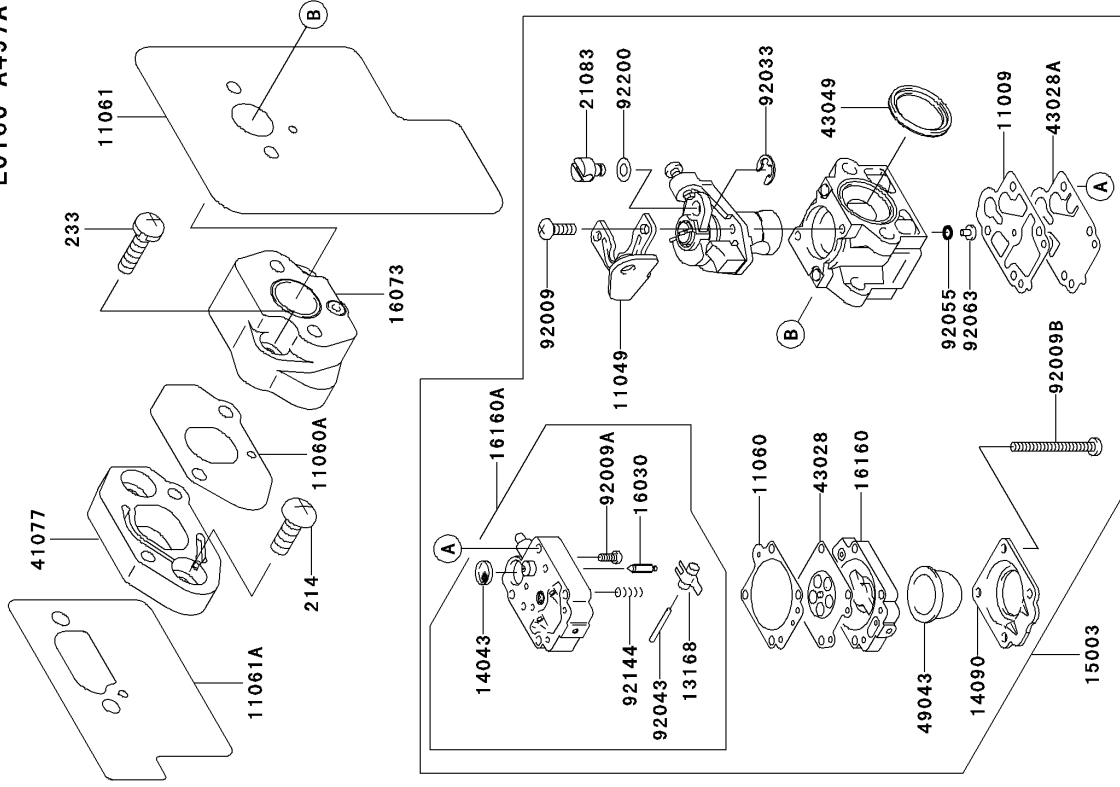

E0150-A200A

Ref No.	Part No.	Part Name	Qty	D
49089	49089-2298	SHROUD-ENGINE	1	
49089A	49089-2370	SHROUD-ENGINE	1	
92009	92009-2285	SCREW	1	
92151	92151-2063	BOLT	2	

E0170-A228A

Ref No.	Part No.	Part Name	Qty	D
32099	32099-2326	CASE	1	
54012	54012-2578	CABLE-THROTTLE	1	

E0180-A497A

Ref No.	Part No.	Part Name	Qty	D
214	214B0616	SCREW-PAN+-	2	
233	233B0520	SCREW-PAN-WP+-	2	
11009	11009-2757	GASKET	1	
11049	11049-2006	BRACKET	1	
11060	11060-2111	GASKET	1	
11060A	11060-2387	GASKET	1	
11061	11061-2108	GASKET,INSULATOR=CARBURETOR	1	
11061A	11061-2109	GASKET,CYLINDER=ADAPTER	1	
13168	16055-2051	LEVER	1	
14043	14043-2051	FILTER	1	
14090	14090-2017	COVER,PRIMER PUMP	1	
15003	15003-2530	CARBURETOR-ASSY	1	
16030	16030-2078	VALVE-FLOAT	1	
16073	16073-2213	INSULATOR	1	
16160	16160-2089	BODY	1	
16160A	16160-2101	BODY	1	
21083	21083-2073	ARM	1	
41077	41077-2067	ADAPTER	1	
43028	43028-2054	DIAPHRAGM	1	
43028A	43028-2067	DIAPHRAGM	1	
43049	43049-2060	PACKING	1	
49043	49043-2067	PUMP-PRIMING	1	
92009	92009-2277	SCREW	2	
92009A	92009-2336	SCREW	1	
92009B	92009-2337	SCREW	4	
92033	92033-2078	RING-SNAP	1	
92043	92043-2094	PIN	1	
92055	92055-2147	RING-O	1	
92063	92063-2334	JET-MAIN,#60	1	
92144	92144-2308	SPRING	1	
92200	92200-2074	WASHER	1	

F0290-A965A

Ref No.	Part No.	Part Name	Qty	D
56033	56033-2058	LABEL-MANUAL	1	
56039	56039-2799	LABEL-PRODUCT	1	
56070	56070-2063	LABEL-WARNING	1	

56039

56070

56033

E0120-A031A

Ref No.	Part No.	Part Name	Qty	D
13001	13001-2152	PISTON-ENGINE	1	
13002	13002-2065	PIN-PISTON	1	
13008	13008-6049	RING-SET-PISTON	1	
49119	49119-6199	CRANKSHAFT-ASSY	1	
92025	92025-2134	SHIM,T=0.10	AR	
92025A	92025-2135	SHIM,T=0.20	AR	
92025B	92025-2136	SHIM,T=0.40	AR	
92025C	92025-2137	SHIM,T=0.60	AR	
92033	92033-2058	RING-SNAP	2	
92046	13033-2005	BEARING-NEEDLE	1	