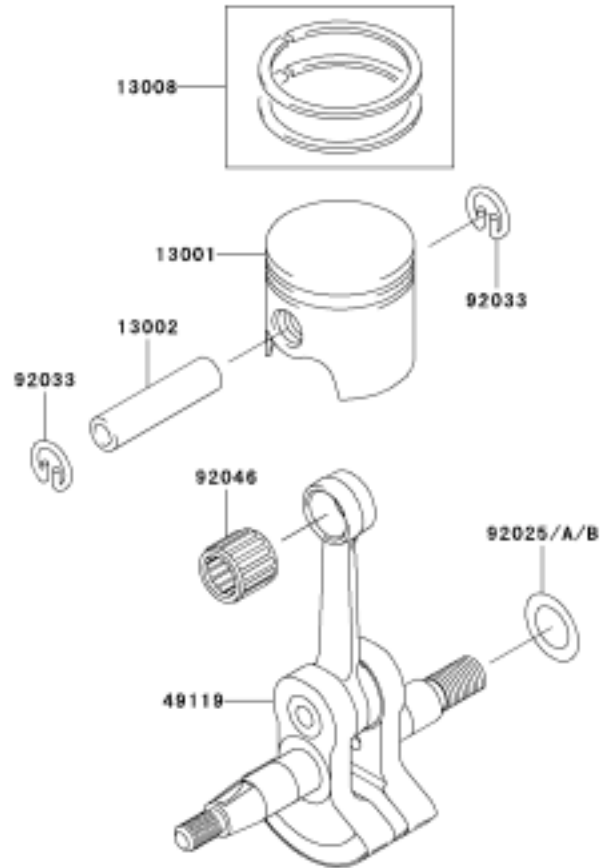

E0120-A131A

Ref No.	Part No.	Part Name	Qty	A
13001	13001-2145	PISTON-ENGINE	1	
13002	13002-2058	PIN-PISTON	1	
13008	13008-6050	RING-SET-PISTON	1	
49119	49119-2188	CRANKSHAFT-ASSY	1	
92025	92025-2125	SHIM,T=0.20		AR
92025A	92025-2126	SHIM,T=0.40		AR
92025B	92025-2127	SHIM,T=0.60		AR
92033	92033-2060	RING-SNAP	2	
92046	13033-2003	BEARING-NEEDLE	1