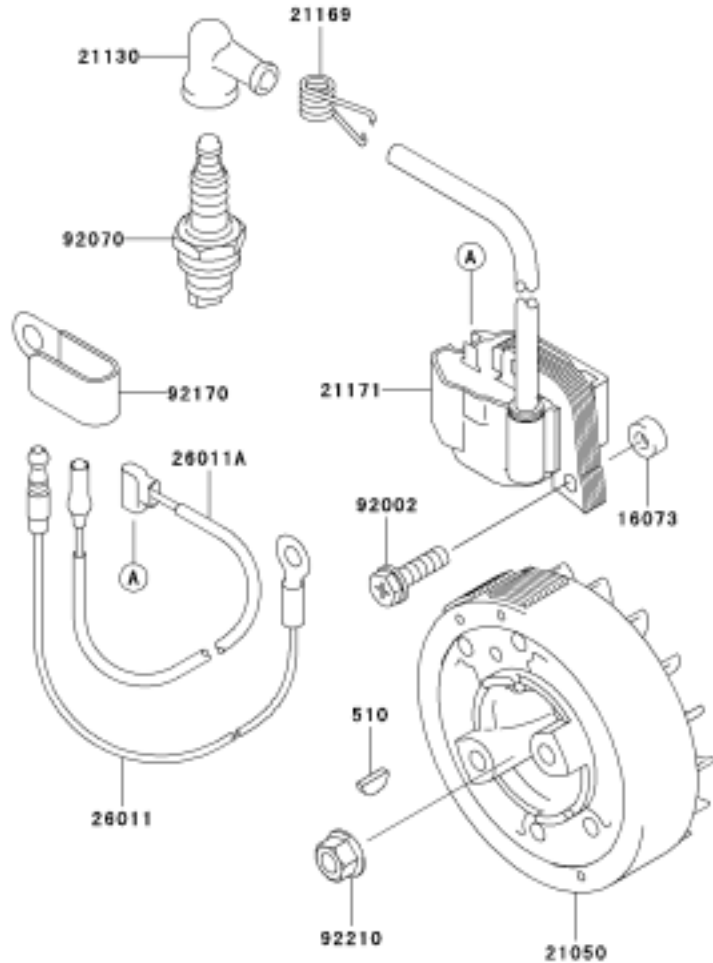

E0160-A519B

Ref No.	Part No.	Part Name	Qty	A
510	510A3100	KEY-WOODRUFF	1	
16073	16073-2198	INSULATOR	2	
21050	21050-2281	FLYWHEEL	1	
21130	21130-2056	CAP-SPARK PLUG	1	
21169	21169-2051	TERMINAL	1	
21171	21171-2233	COIL-ASSY-IGNITION	1	
26011	26011-2113	WIRE-LEAD	1	
26011A	26011-2361	WIRE-LEAD,L=230	1	
92002	92002-2197	BOLT,4X20	2	
92070	92070-2108	PLUG-SPARK,BPMR6A(NGK),SOLID	1	
92170	92170-2041	CLAMP	1	
92210	92210-2062	NUT	1